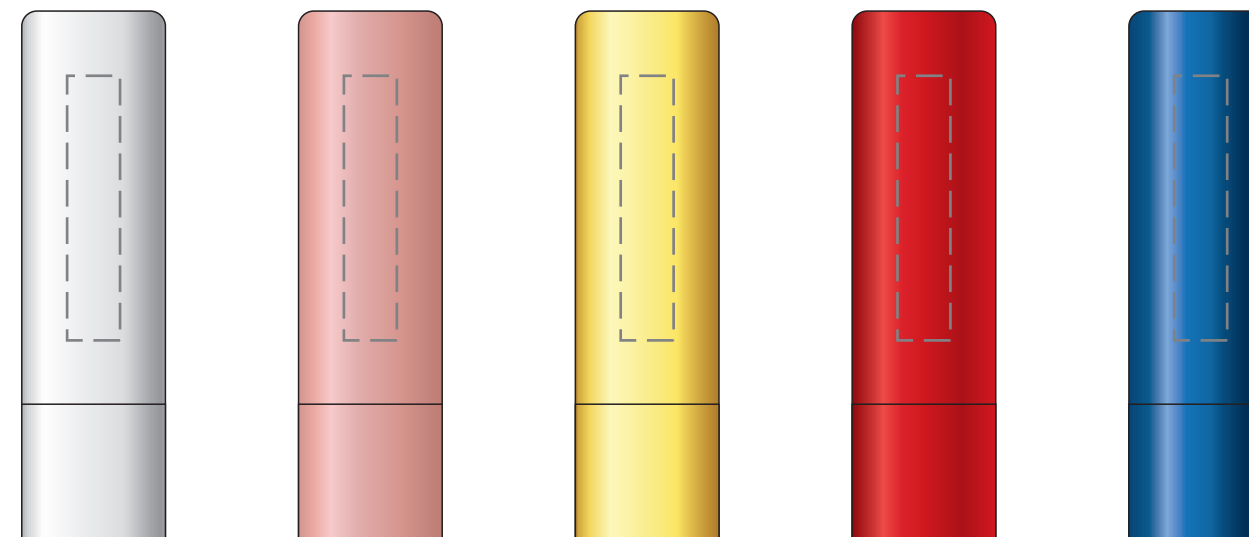

KOLOR NADUKU:

	Pantone	HKS	CMYK
TC Czarny	Black	88K	C0 M0 Y0 K100
TB Biały	-	-	C0 M0 Y0 K0
TZ Zielony	340C	54K	C100 M0 Y90 K0
TN Niebieski	300C	44K	C90 M40 Y0 K0
TCz Czerwony	199C	14K	C10 M100 Y100 K0
TZ Żółty	107C	2K	C0 M0 Y100 K0
TP Pomarańcz	172C	10K	C0 M80 Y100 K0
TG Granatowy	2756C	42K	C100 M90 Y0 K0
TS Srebrny	420C	90K	C0 M0 Y0 K30
TZł Złoty	105C	98K	C40 M50 Y100 K0
TI Inny	--C	--K	C-- M-- Y-- K--

ROZMIAR NADUKU:

— obszar zadruku (7 x 35 mm)