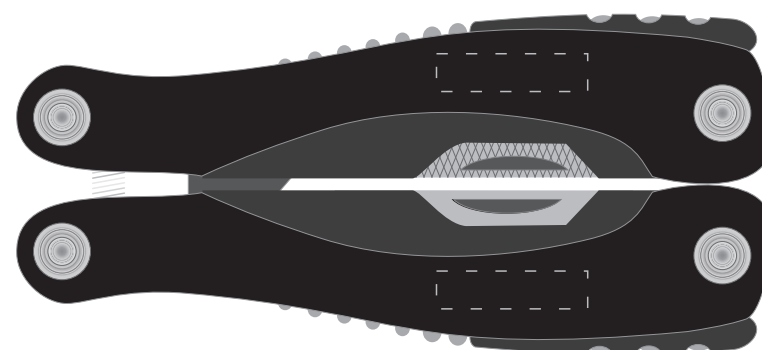

KOLOR NADRUKU:

Grawer Laserowy

ROZMIAR NADRUKU:

— obszar zadruku (20 x 5 mm)

TANIE UPOMINKI
GADŻETY Z NADRUKIEM DLA FIRM

Reklamacje odnośnie treści oraz grafiki po dokonaniu akceptacji nie będą uzględniane. TANIE UPOMINKI nie bierze odpowiedzialności za jakość i zawartość materiałów dostarczonych przez klienta, w tym zdjęć, grafik, tekstu.

Projekty prosimy wysyłać w krzywych w CorelDraw do wersji 12. Mapy bitowe w CMYK-u w rozdzielności minimum 300 dpi 1:1.