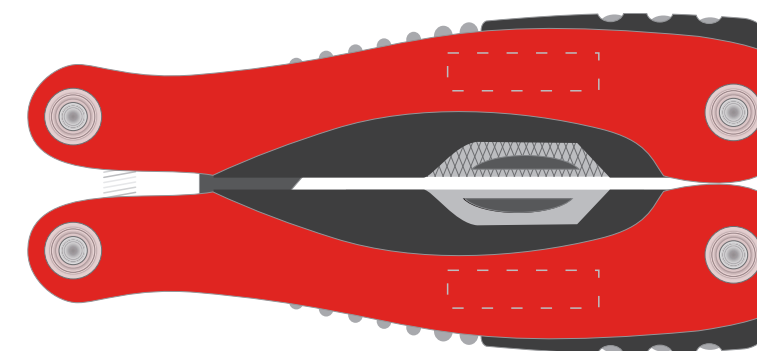

KOLOR NADRUKU:

Grawer Laserowy

ROZMIAR NADRUKU:

— obszar zadruku (20 x 5 mm)

TANIE UPOMINKI
GADŻETY Z NADRUKIEM DLA FIRM

Reklamacje odnośnie treści oraz grafiki po dokonaniu akceptacji nie będą uzględniane. TANIE UPOMINKI nie bierze odpowiedzialności za jakość i zawartość materiałów dostarczonych przez klienta, w tym zdjęć, grafik, tekstu.

Projekty prosimy wysyłać w krzywych w CorelDraw do wersji 12. Mapy bitowe w CMYK-u w rozdzielności minimum 300 dpi 1:1.