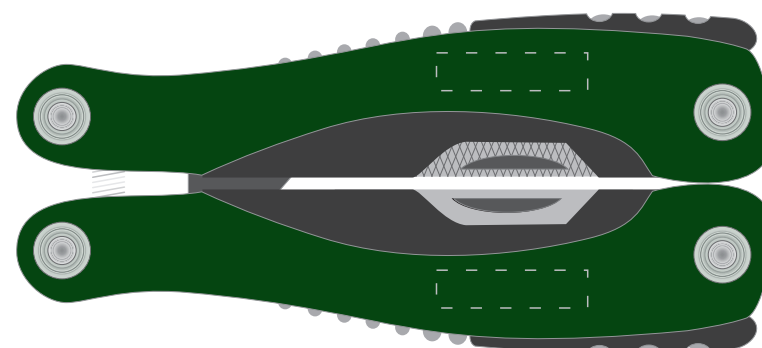

KOLOR NADRUKU:

Grawer Laserowy

ROZMIAR NADRUKU:

— obszar zadruku (20 x 5 mm)

TANIE UPOMINKI
GADŻETY Z NADRUKIEM DLA FIRM

Reklamacje odnośnie treści oraz grafiki po dokonaniu akceptacji nie będą uzględniane. TANIE UPOMINKI nie bierze odpowiedzialności za jakość i zawartość materiałów dostarczonych przez klienta, w tym zdjęć, grafik, tekstu.

Projekty prosimy wysyłać w krzywych w CorelDraw do wersji 12. Mapy bitowe w CMYK-u w rozdzielności minimum 300 dpi 1:1.