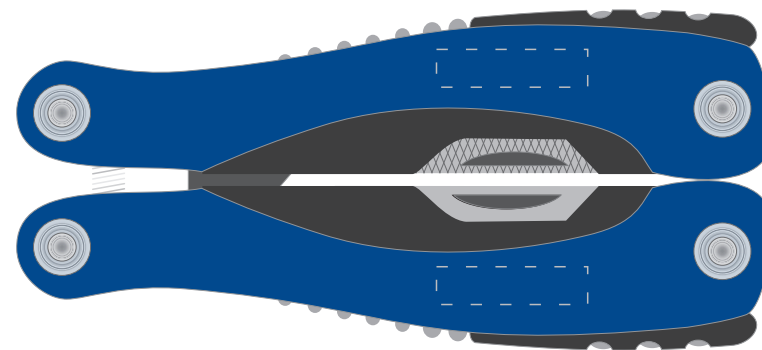

KOLOR NADRUKU:

Grawer Laserowy

ROZMIAR NADRUKU:

— obszar zadruku (20 x 5 mm)

TANIE UPOMINKI
GADŻETY Z NADRUKIEM DLA FIRM

Reklamacje odnośnie treści oraz grafiki po dokonaniu akceptacji nie będą uzględniane. TANIE UPOMINKI nie bierze odpowiedzialności za jakość i zawartość materiałów dostarczonych przez klienta, w tym zdjęć, grafik, tekstu.

Projekty prosimy wysyłać w krzywych w CorelDraw do wersji 12. Mapy bitowe w CMYK-u w rozdzielności minimum 300 dpi 1:1.