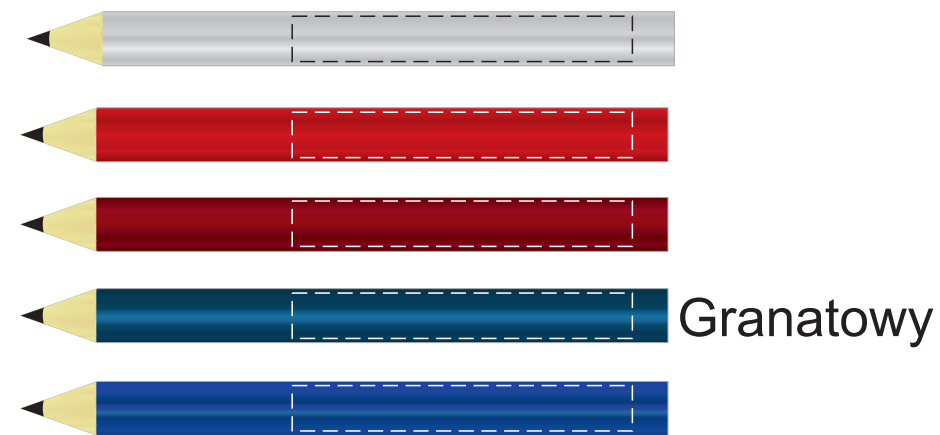

OŁÓWEK SHORT

KOLOR NADUKU:

	Pantone	HKS	CMYK
TC Czarny	Black	88K	C0 M0 Y0 K100
TB Biały	-	-	C0 M0 Y0 K0
TZ Zielony	340C	54K	C100 M0 Y90 K0
TN Niebieski	300C	44K	C90 M40 Y0 K0
TCz Czerwony	199C	14K	C10 M100 Y100 K0
TZł Żółty	107C	2K	C0 M0 Y100 K0
TP Pomarańcz	172C	10K	C0 M80 Y100 K0
TG Granatowy	2756C	42K	C100 M90 Y0 K0
TS Srebrny	420C	90K	C0 M0 Y0 K30
TZł Złoty	105C	98K	C40 M50 Y100 K0
TI Inny	--C	--K	C-- M-- Y-- K--

Podane barwy w palecie Pantone Solid Coated, HKS, CMYK stanowią wartości jedynie poglądowe i mogą odbiegać od rzeczywistości.

ROZMIAR NADUKU:

Korpus: 45mm x 6mm