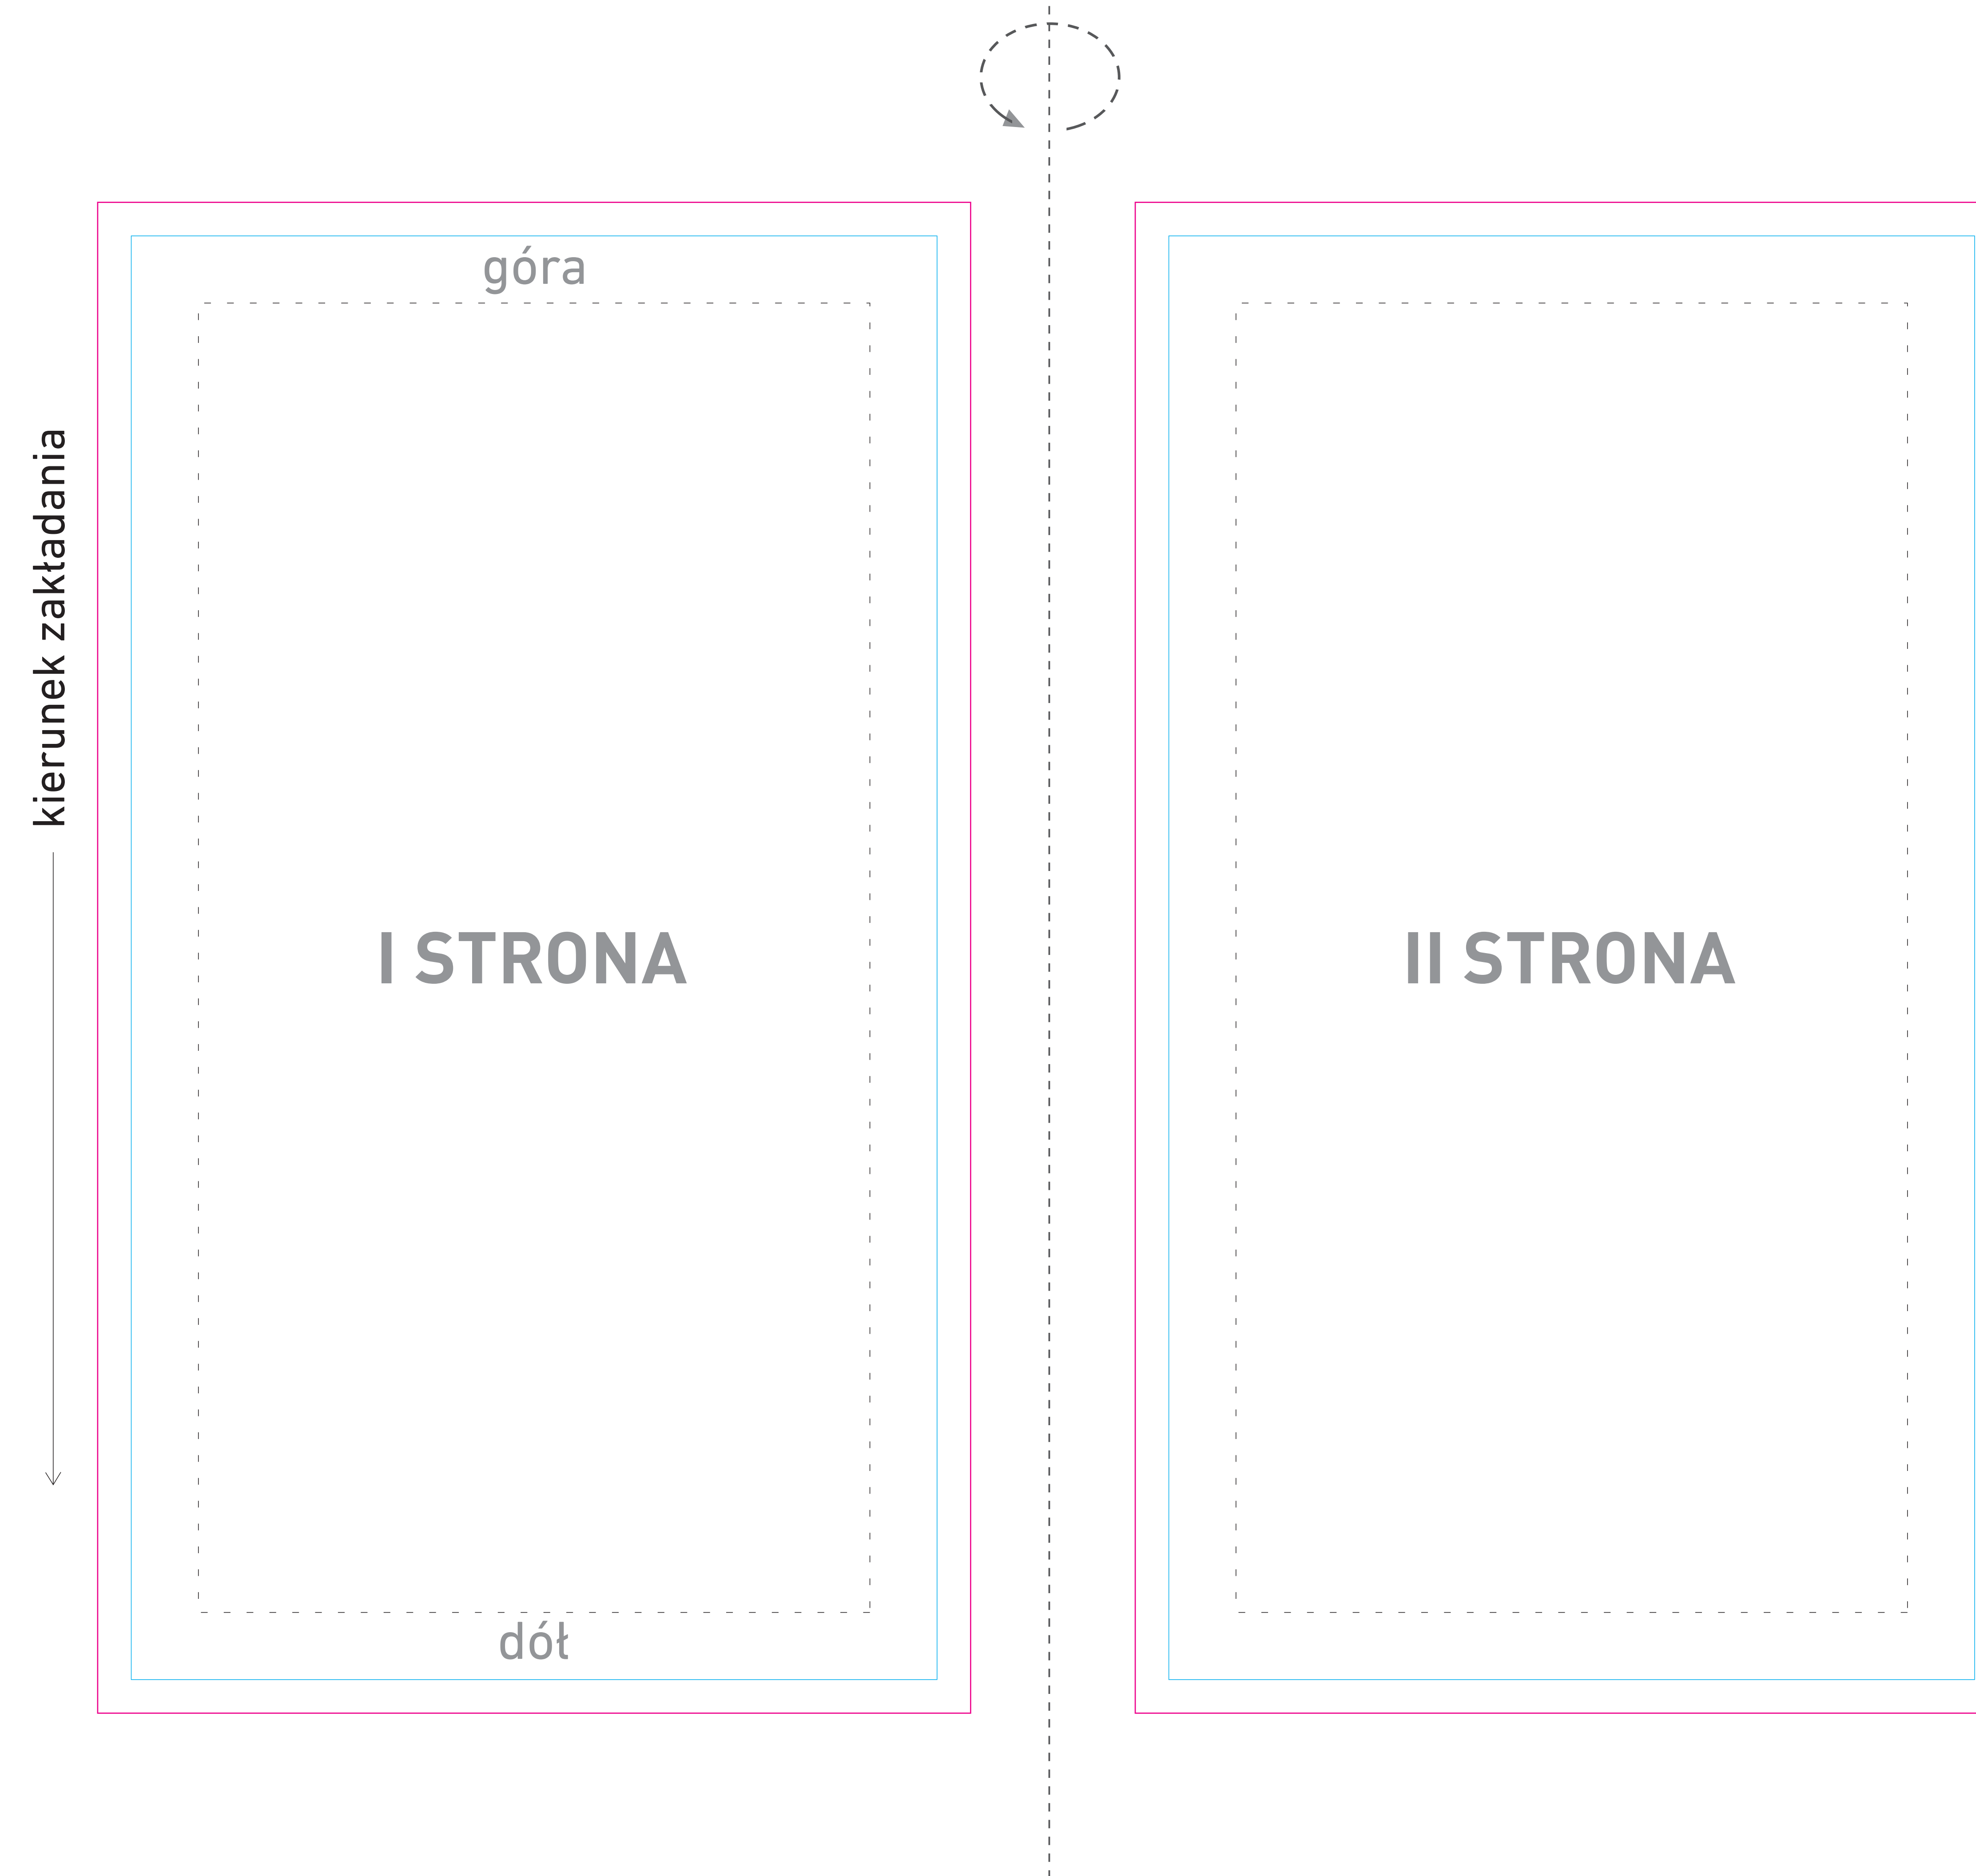

KOLOR NADUKU:

 Pełnokolorowy CMYK

Podane barwy w paletcie Pantone Solid Coated, HKSK, CMYK stanowią wartości jedynie poglądową i mogą odbiegać od rzeczywistości.

ROZMIAR NADUKU:

— rozmiar rzeczywisty (215mmx240mm)

— spad (235mmx240mm)

— linia bezpiecznego tekstu (200mmx175mm)

UWAGA!

Nadruk może się przesuwać względem projektu $\pm 2\text{mm}$

Nadruk na kominie KOLORADO wykonywany jest dwustronnie

TANIE UPOMINKI
GADŻETY Z NADRUKIEM DLA FIRM

Projekty prosimy wysłać w krzywych w CorelDraw do wersji 12. Mapy bitowe w CMYK-u w rozdzielności minimum 300 dpi 1:1.