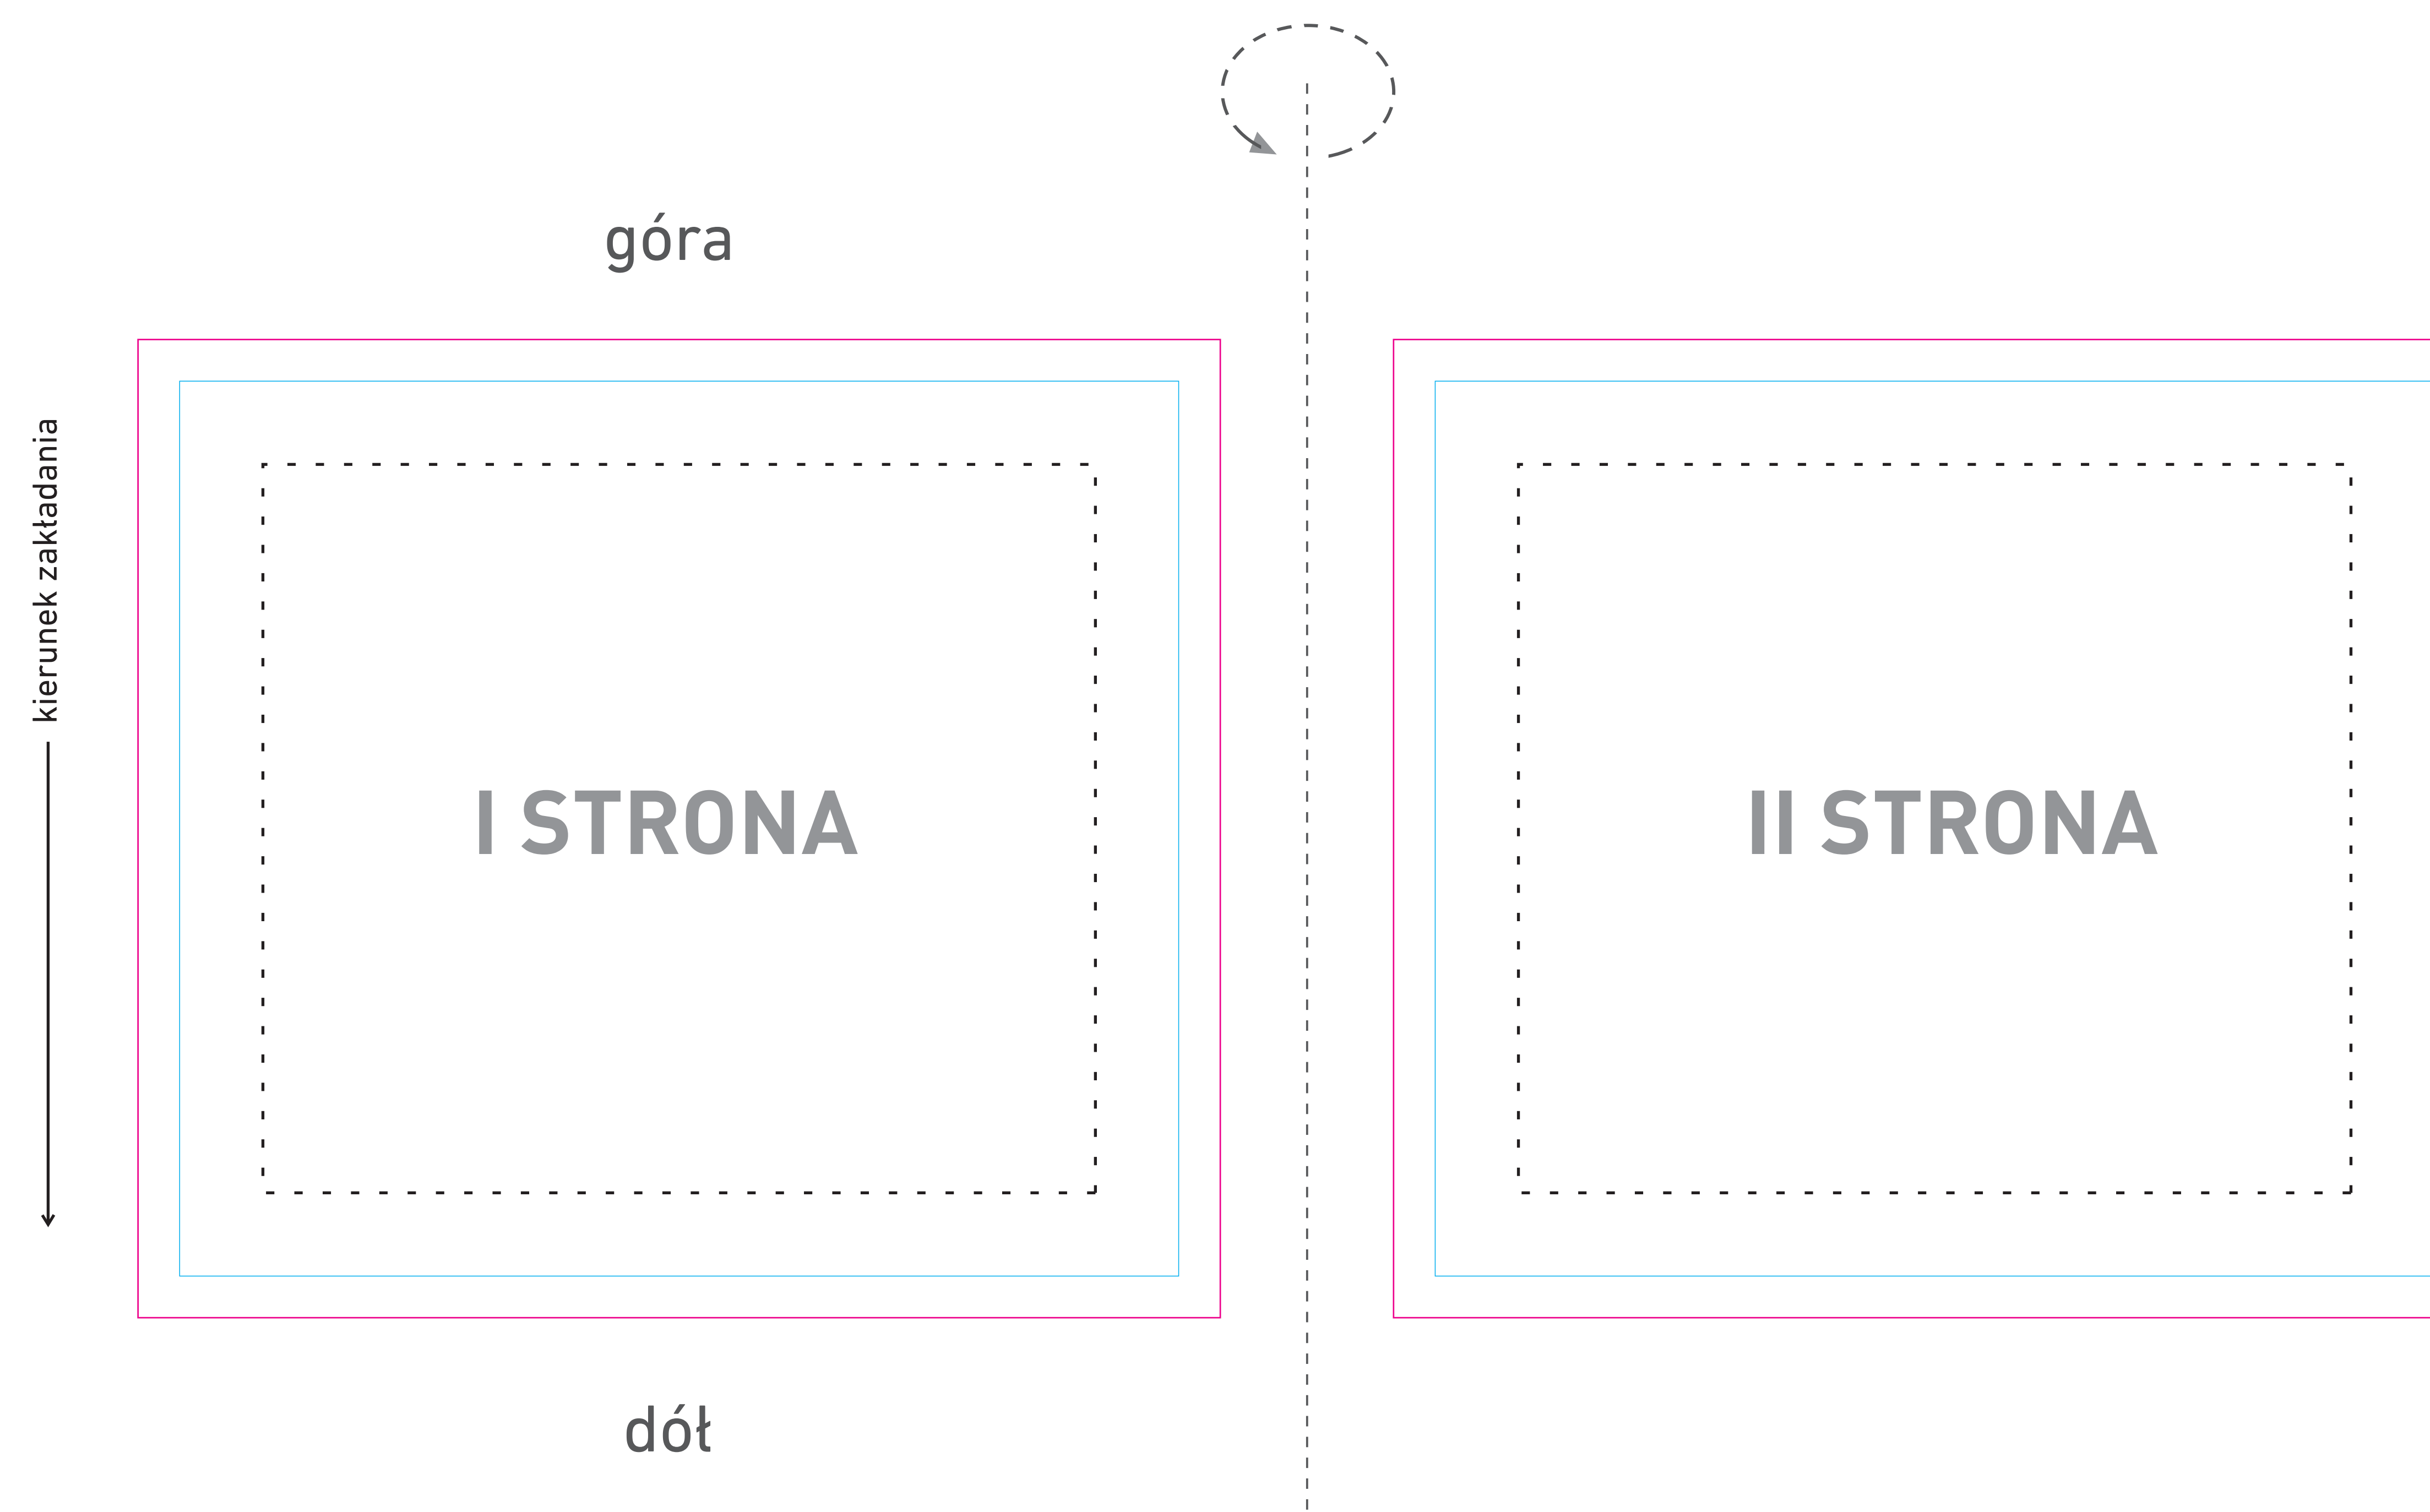

KOLOR NADUKU:

 Pełnokolorowy CMYK

Podane barwy w paletcie Pantone Solid Coated, HKSK, CMYK stanowią wartości jedynie poglądową i mogą odbiegać od rzeczywistości.

ROZMIAR NADUKU:

— rozmiar rzeczywisty (215mmx240mm)

— spad (235mmx240mm)

— linia bezpiecznego tekstu (200mmx175mm)

UWAGA!

Nadruk może się przesunąć względem projektu $\pm 2\text{mm}$

Nadruk na kominie ARIZONA wykonywany jest dwustronnie

TANIE UPOMINKI
GADŻETY Z NADRUKIEM DLA FIRM