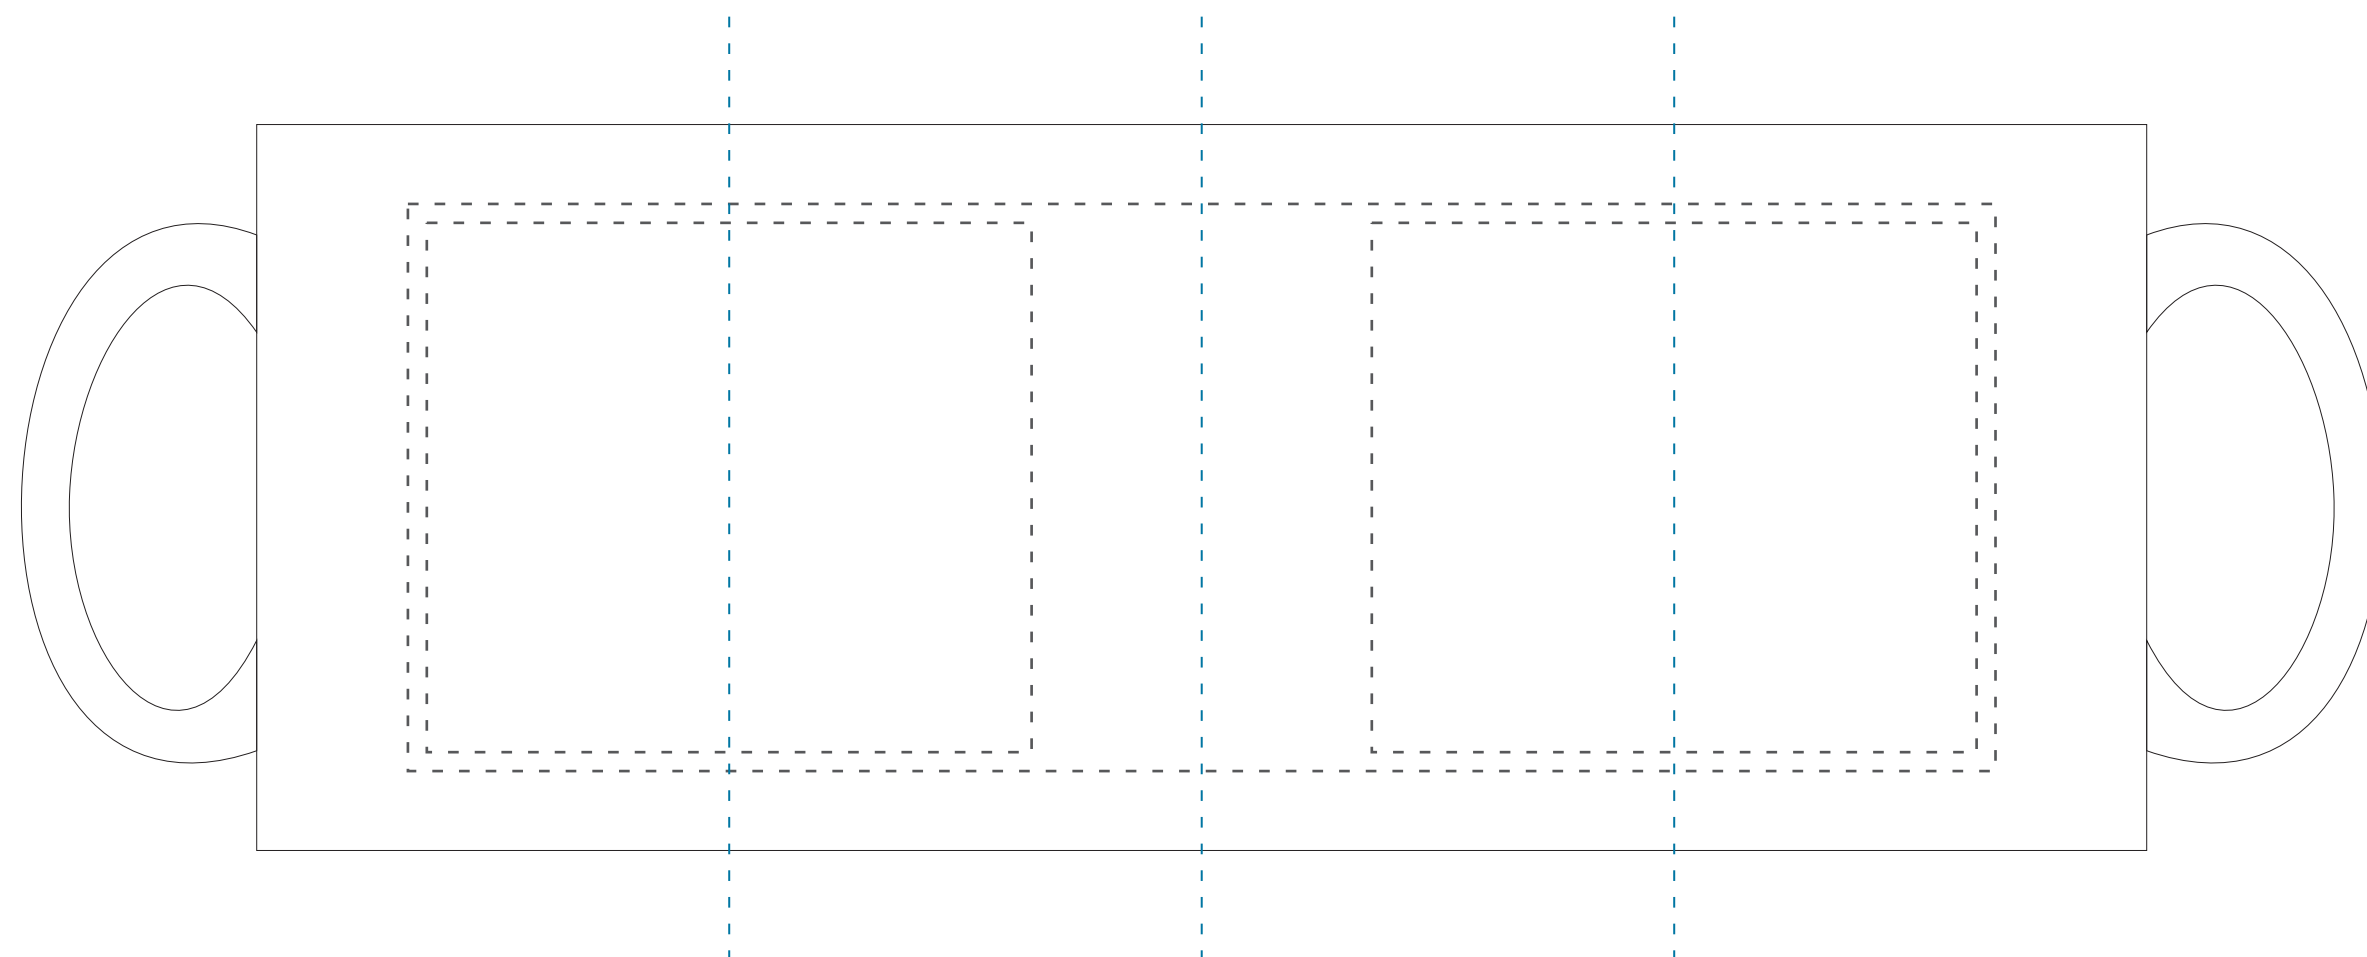

KUBEK ZEUS

KOLOR NADRUKU:

CMYK Pełnokolorowy CMYK

Podane barwy w paletcie Pantone Solid Coated, HKS, CMYK stanowią wartości jedynie poglądową i mogą odbiegać od rzeczywistości.

ROZMIAR NADRUKU:

Dookoła: 210 x 75 mm

Projekty prosimy wysyłać w krzywych w CorelDraw do wersji 12. Mapy bitowe w CMYK-u w rozdzielności minimum 300 dpi 1:1.