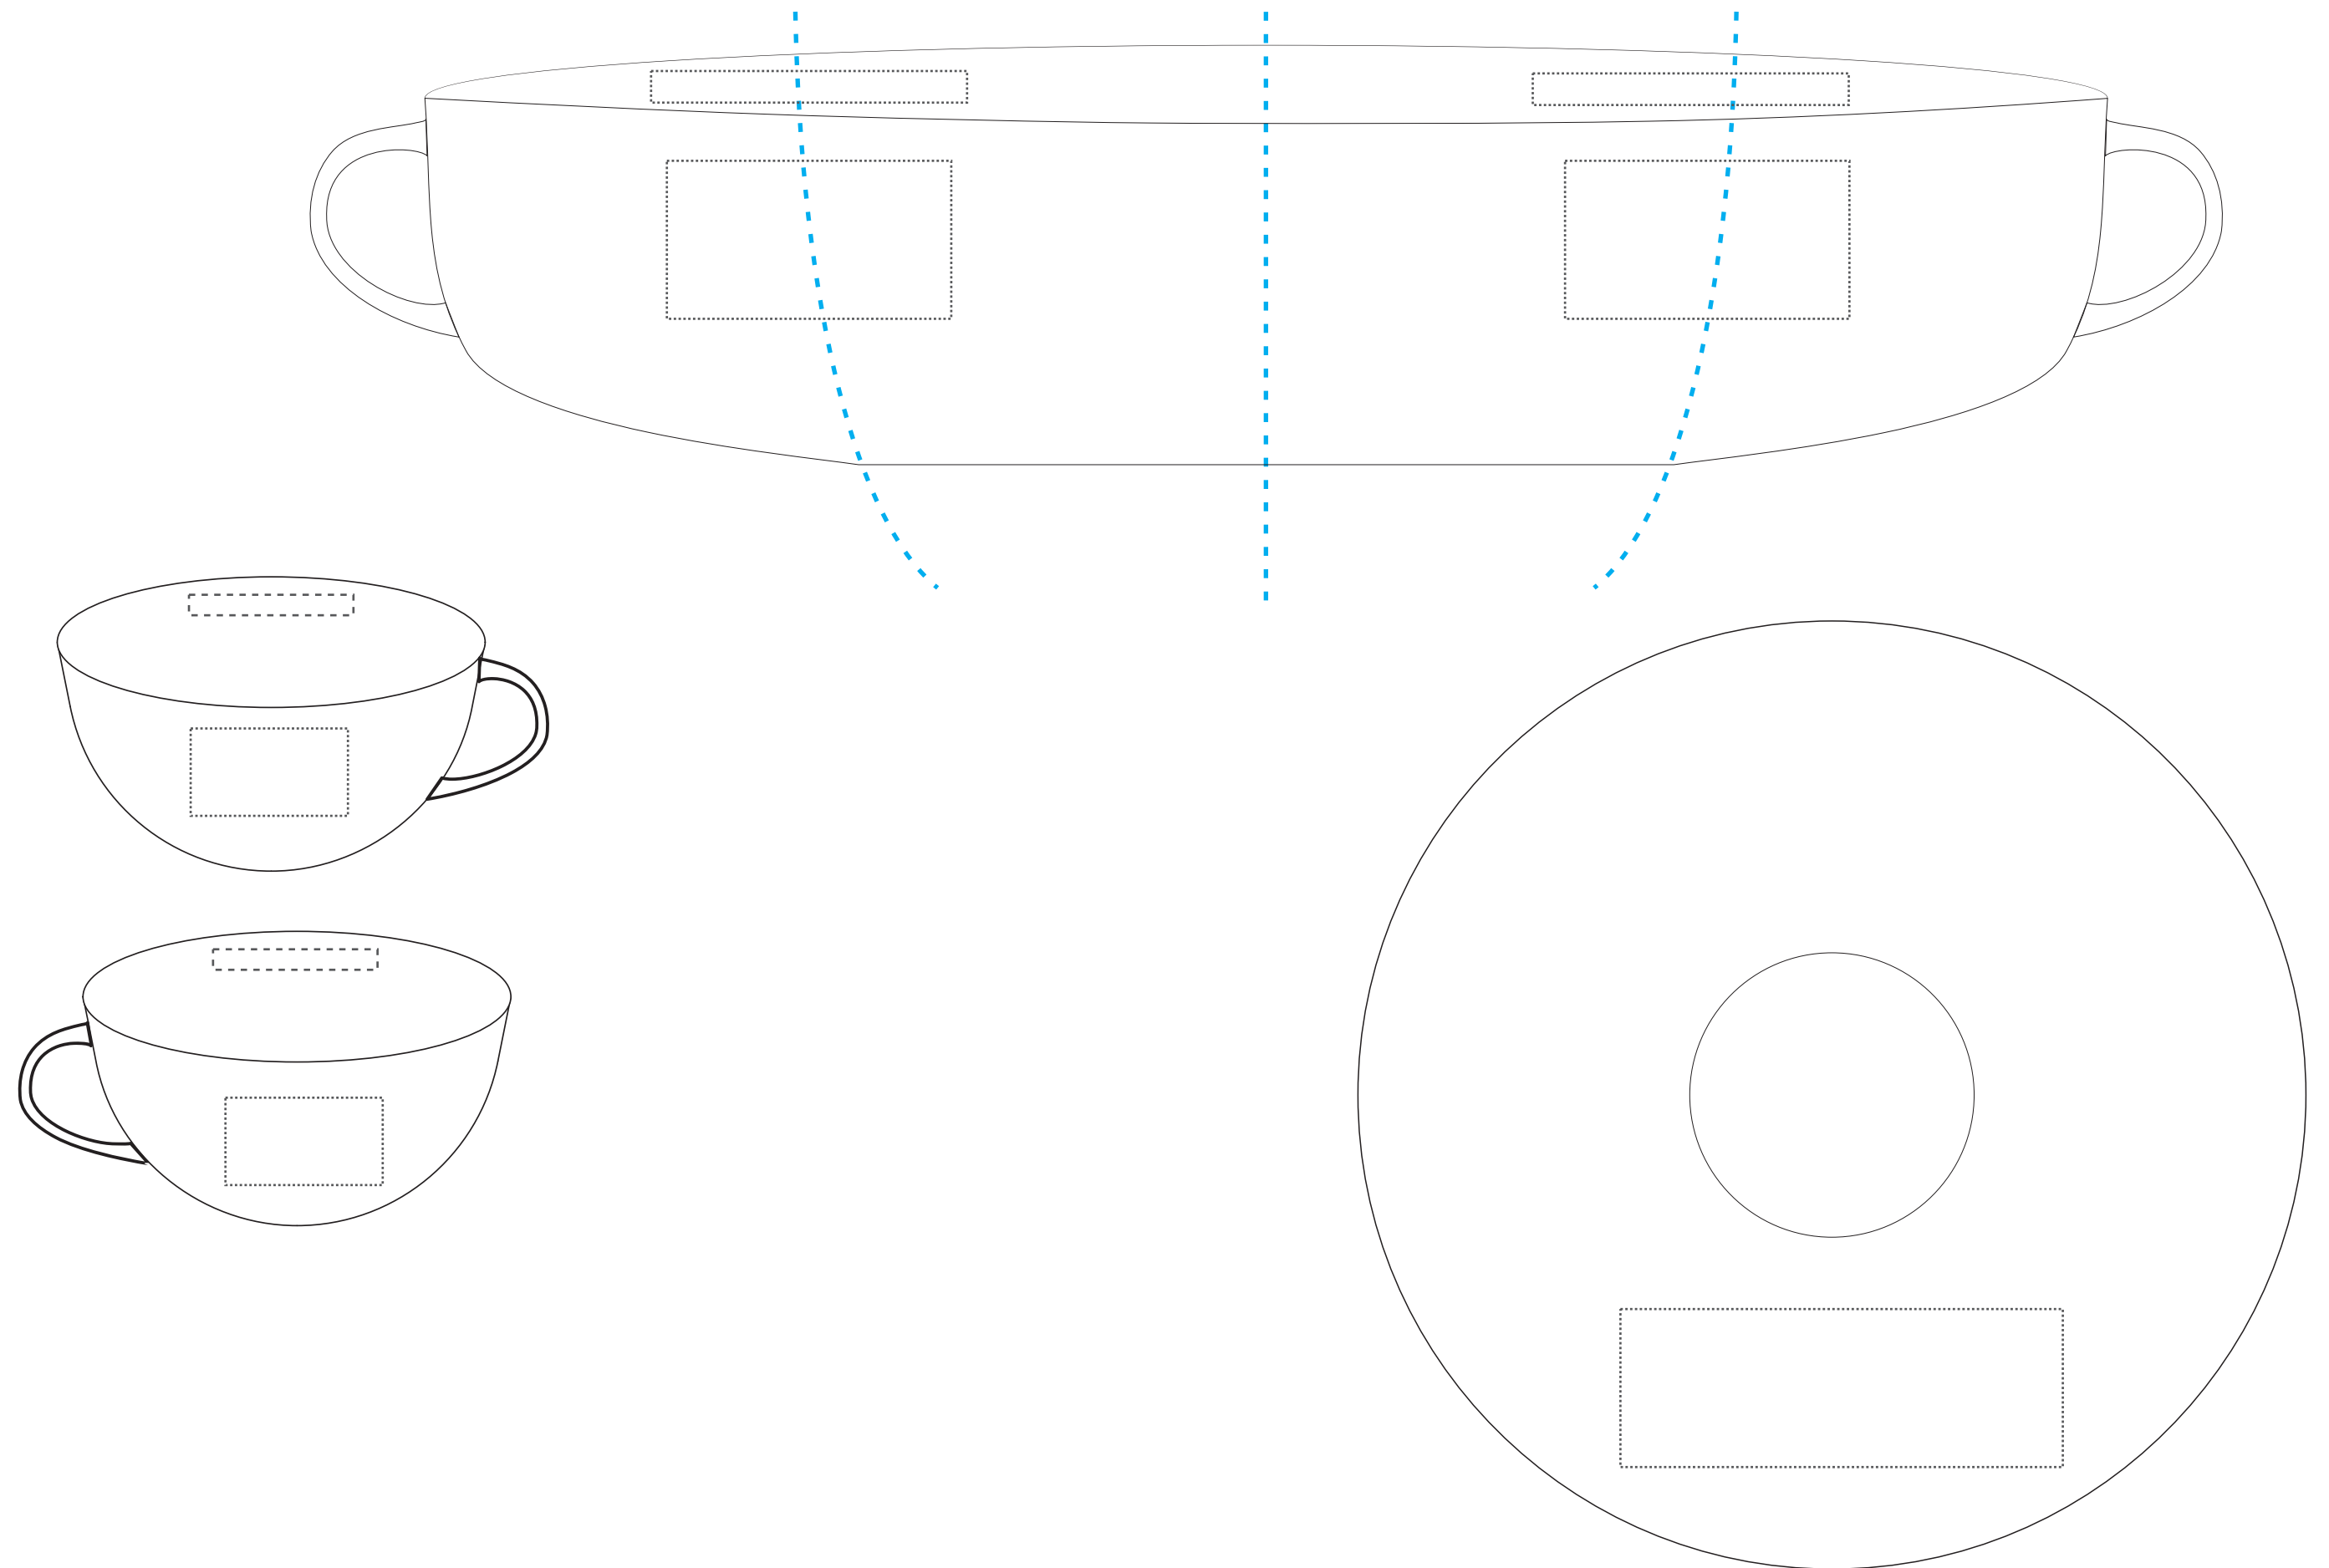

## ROZMIAR NADUKU:

Wnętrze filiżanki: 50 x 5 mm

Na zewnątrz filiżanki: 45 x 25 mm

Talerzyk: 70 x 25 mm

**TANIE UPOMINKI**  
GADŻETY Z NADUKIEM DLA FIRM

Reklamacje odnośnie treści oraz grafiki po dokonaniu akceptacji nie będą uzględniane. TANIE UPOMINKI nie bierze odpowiedzialności za jakość i zawartość materiałów dostarczonych przez klienta, w tym zdjęć, grafik, tekstu.