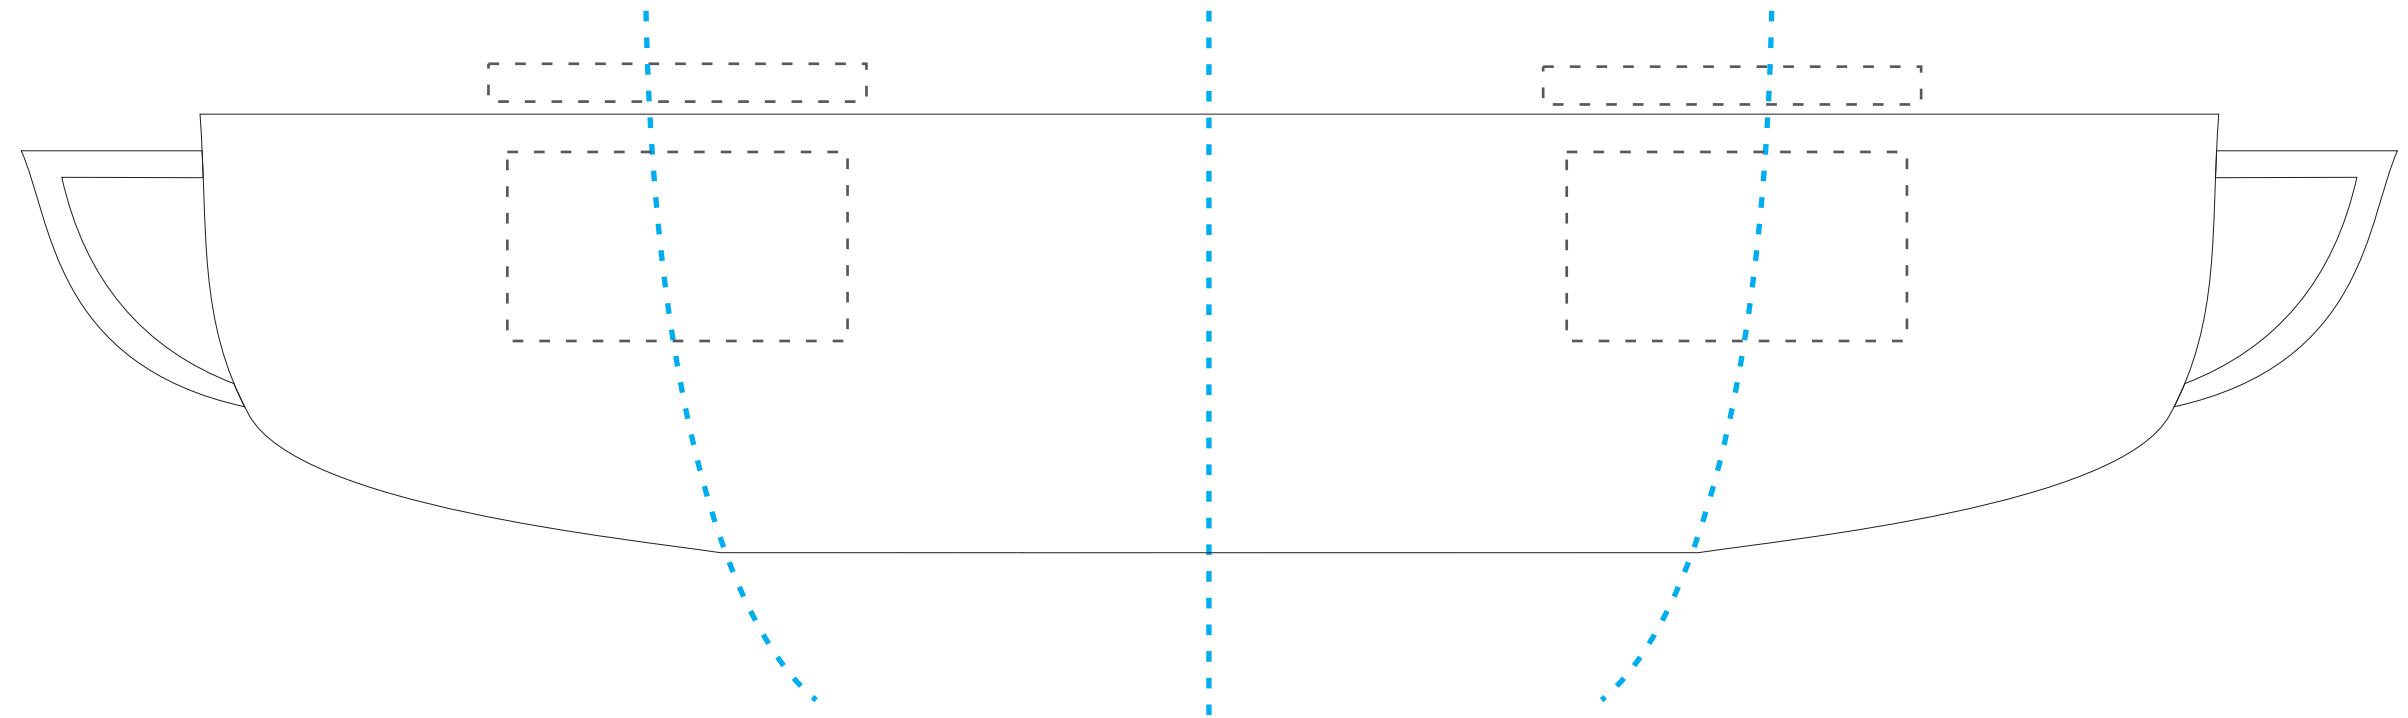

FILIŻANKA TOSCANA

KOLOR NADUKU:

	Pantone	HKS	CMYK
PC Czarny	Black	88K	C0 M0 Y0 K100
Pcz Czerwony	485C	15K	C0 M100 Y90 K0
Pjz Jasnozielony	7496C	63K	C85 M30 Y100 K0
PZ Ciemnozielony	364C	63K	C85 M30 Y100 K0
PN Niebieski	2130C	41K	C100 M90 Y10 K0
PZ Żółty	108C	5K	C0 M40 Y100 K0
PS Szary	5435C	91K	C30 M15 Y15 K0
PP Pomarańczowy	151C	7K	C0 M65 Y100 K0
PB Brązowy	175C	77K	C70 M80 Y80 K20

Podane barwy w palecie Pantone Solid Coated, HKS, CMYK stanowią wartości jedynie poglądowe i mogą odbiegać od rzeczywistości.

ROZMIAR NADUKU:

Wnętrze filiżanki: 50 x 5 mm

Na zewnątrz filiżanki: 45 x 25 mm

Talerzyk: 70 x 25 mm

TANIE UPOMINKI
GADŻETY Z NADRUKIEM DLA FIRM

Reklamacje odnośnie treści oraz grafiki po dokonaniu akceptacji nie będą uzględniane. TANIE UPOMINKI nie bierze odpowiedzialności za jakość i zawartość materiałów dostarczonych przez klienta, w tym zdjęć, grafik, tekstu.

Projekty prosimy wysyłać w krzywych w CorelDraw do wersji 12. Mapy bitowe w CMYK-u w rozdzielności minimum 300 dpi 1:1.