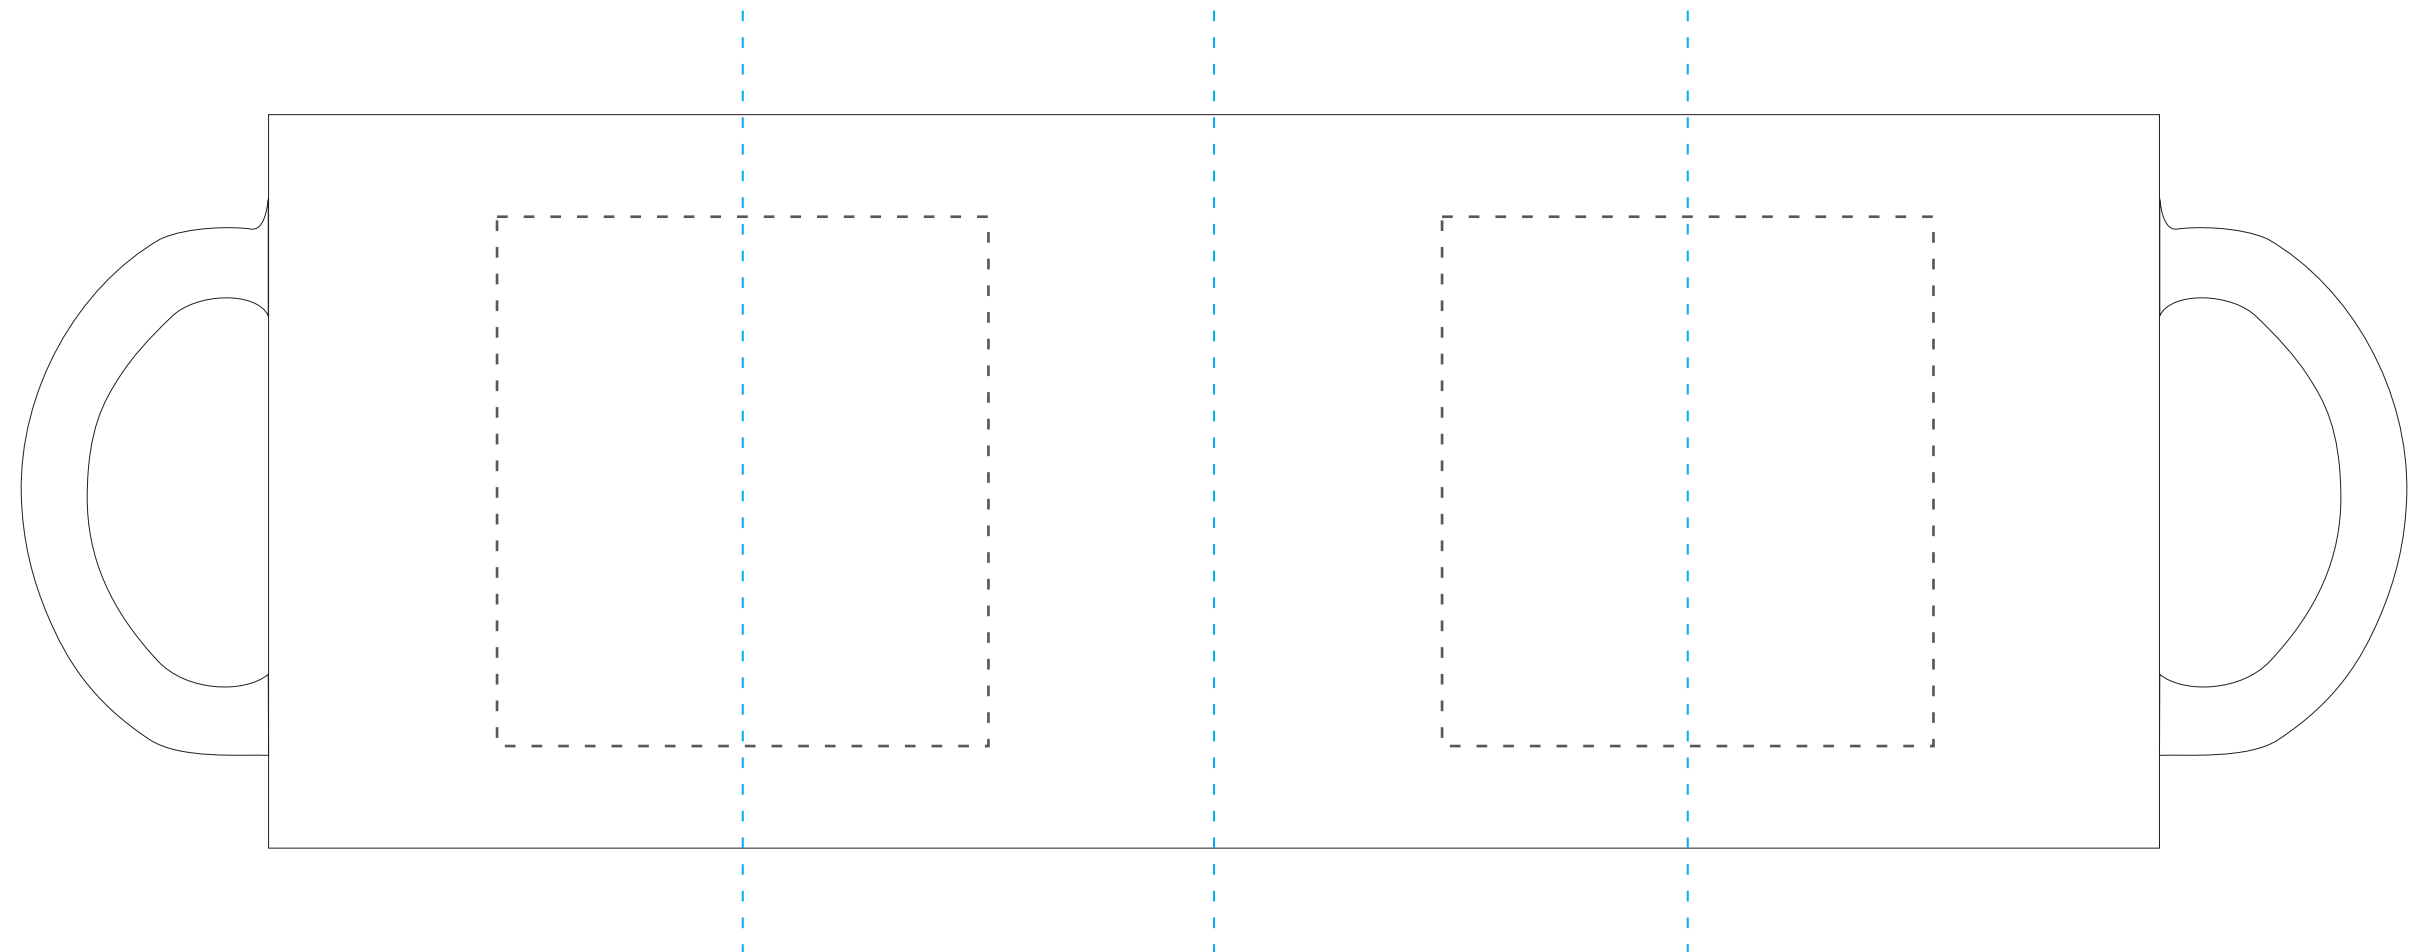

KUBEK TOM PORCELINE

KOLOR NADRUKU:

	Pantone	HKS	CMYK
PC Czarny	Black	88K	C0 M0 Y0 K100
Pcz Czerwony	485C	15K	C0 M100 Y90 K0
Pjz Jasnozielony	7496C	63K	C85 M30 Y100 K0
PZ Ciemnozielony	364C	63K	C85 M30 Y100 K0
PN Niebieski	2130C	41K	C100 M90 Y10 K0
PZ Żółty	108C	5K	C0 M40 Y100 K0
PS Szary	5435C	91K	C30 M15 Y15 K0
PP Pomarańczowy	151C	7K	C0 M65 Y100 K0
PB Brazowy	175C	77K	C70 M80 Y80 K20

ROZMIAR NADRUKU:

65 x 70 mm

TANIE UPOMINKI
GADŻETY Z NADRUKIEM DLA FIRM

Reklamacje odnośnie treści oraz grafiki po dokonaniu akceptacji nie będą uzględniane. TANIE UPOMINKI nie bierze odpowiedzialności za jakość i zawartość materiałów dostarczonych przez klienta, w tym zdjęć, grafik, tekstu.

Projekty prosimy wysłać w krzywych w CorelDraw do wersji 12. Mapy bitowe w CMYK-u w rozdzielności minimum 300 dpi 1:1.