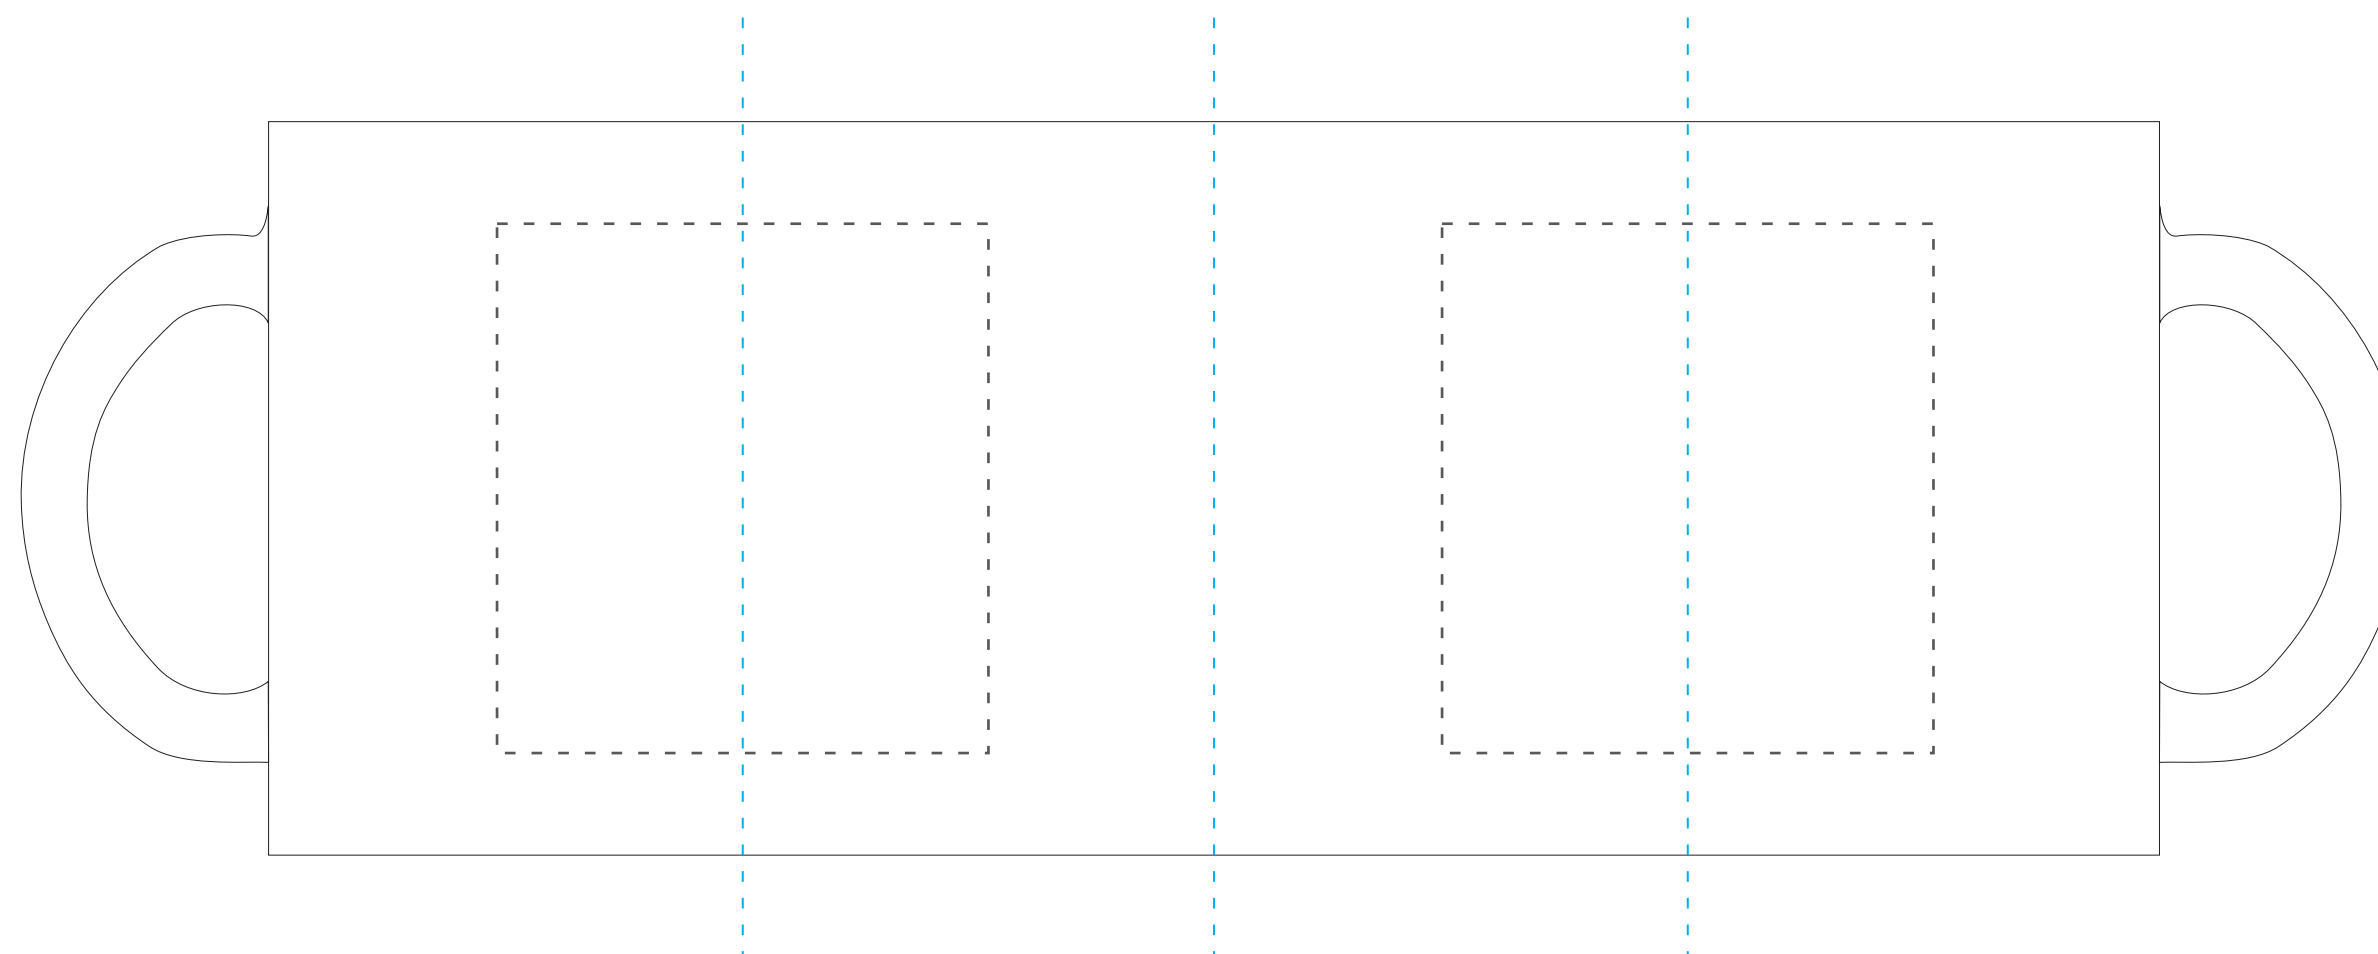

KUBEK TOM KOLOR

KOLOR NADUKU:

	Pantone	HKS	CMYK
SB Biały	-	-	CO MO YO KO

Podane barwy w palecie Pantone Solid Coated, HKS, CMYK stanowią wartości jedynie poglądowe i mogą odbiegać od rzeczywistości.

ROZMIAR NADUKU:

65 x 70 mm

TANIE UPOMINKI
GADŻETY Z NADRUKIEM DLA FIRM

Reklamacje odnośnie treści oraz grafiki po dokonaniu akceptacji nie będą uzględniane. TANIE UPOMINKI nie bierze odpowiedzialności za jakość i zawartość materiałów dostarczonych przez klienta, w tym zdjęć, grafik, tekstu.

Projekty prosimy wysyłać w krzywych w CorelDraw do wersji 12. Mapy bitowe w CMYK-u w rozdzielności minimum 300 dpi 1:1.