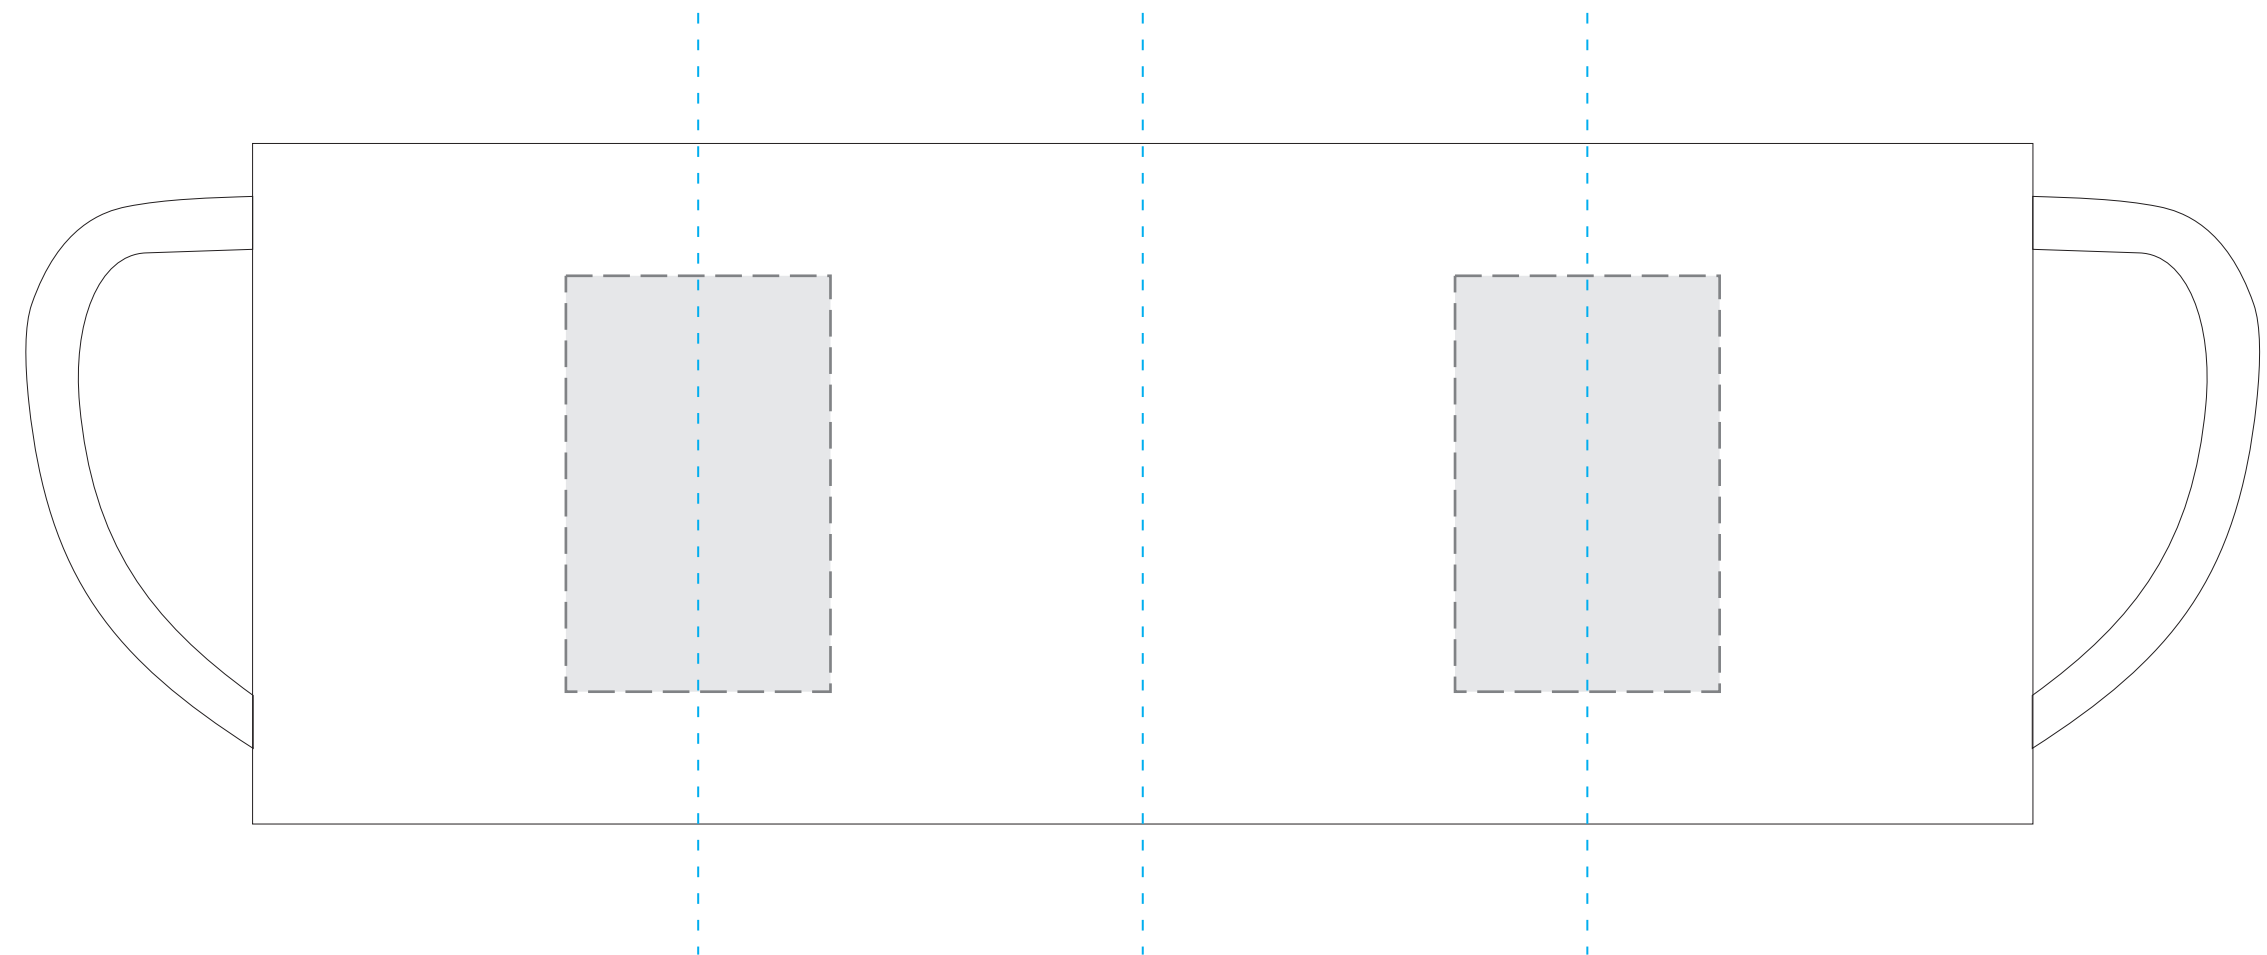

KUBEK STALOWY

KOLOR NADUKU:

Grawer Laserowy

ROZMIAR NADUKU:

35 x 55 mm

TANIE UPOMINKI
GADŻETY Z NADRUKIEM DLA FIRM

Reklamacje odnośnie treści oraz grafiki po dokonaniu akceptacji nie będą uzględniane. TANIE UPOMINKI nie bierze odpowiedzialności za jakość i zawartość materiałów dostarczonych przez klienta, w tym zdjęć, grafik, tekstu.

Projekty prosimy wysyłać w krzywych w CorelDraw do wersji 12. Mapy bitowe w CMYK-u w rozdzielności minimum 300 dpi 1:1.