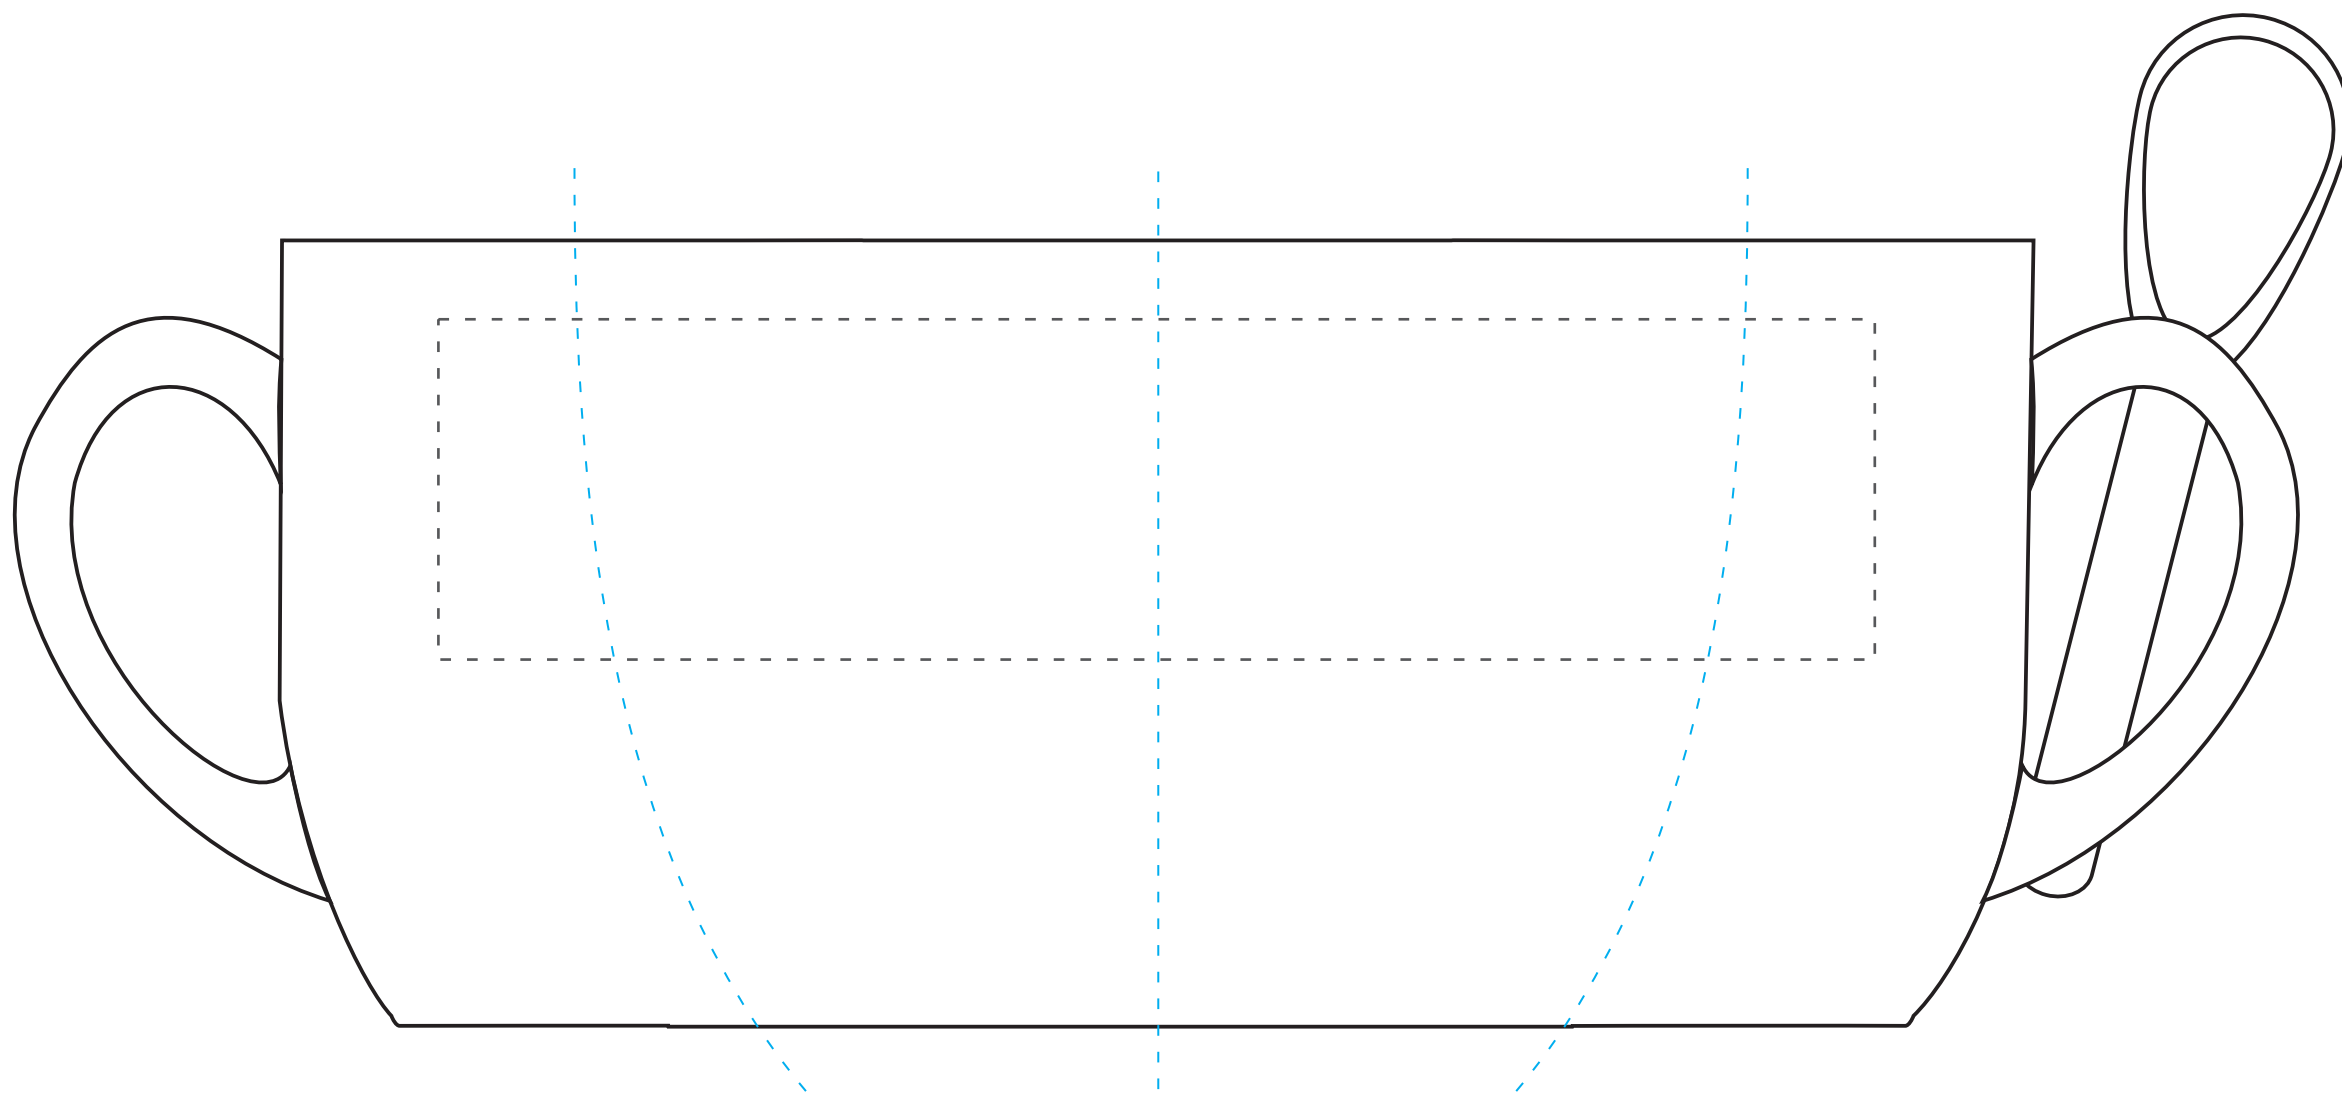

KUBEK SPOON FULL COLOR

KOLOR NADRUKU:

CMYK Pełnokolorowy CMYK