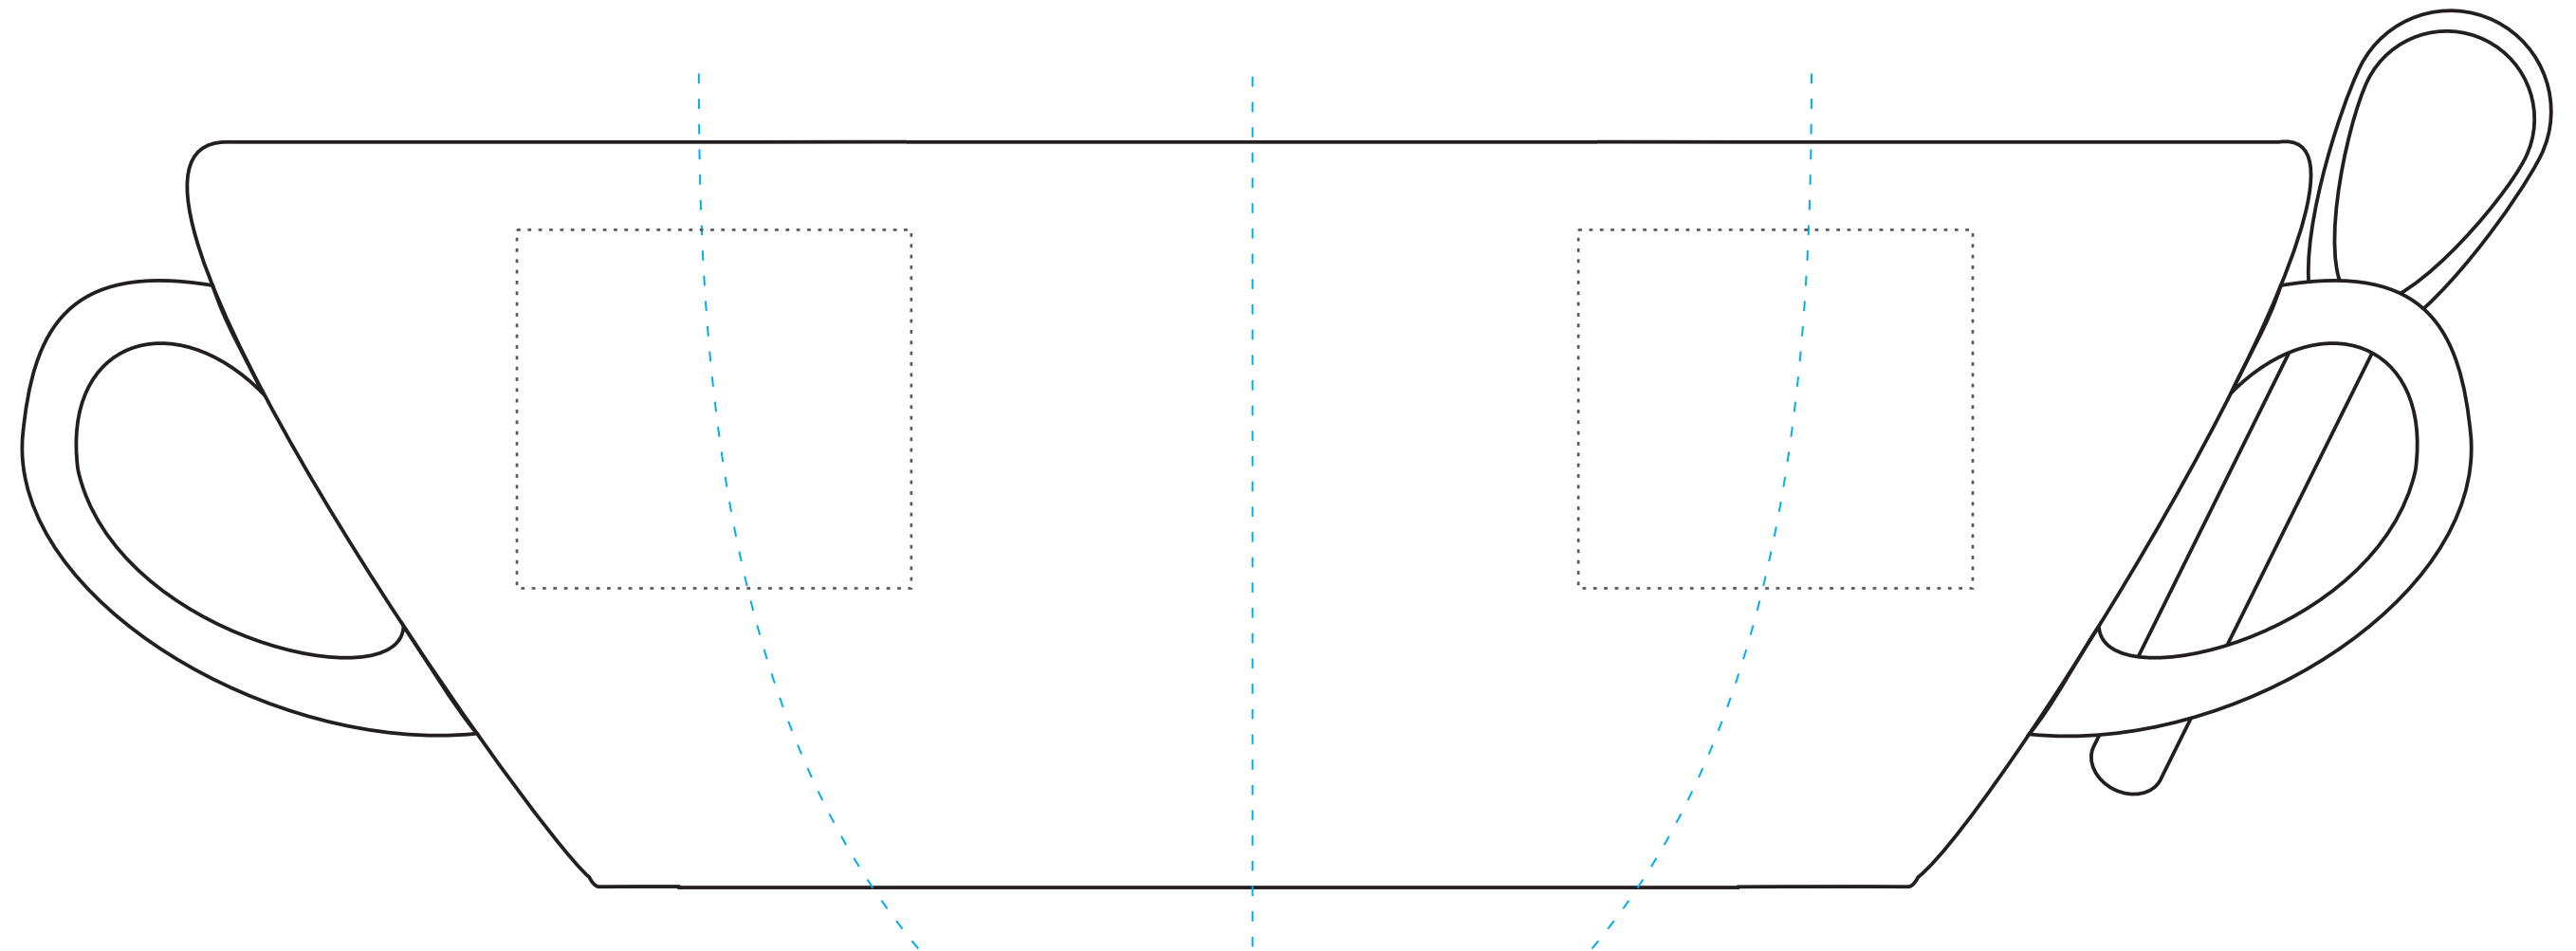

KUBEK SPOON

KOLOR NADUKU:

	Pantone	HKS	CMYK
PC Czarny	Black	88K	C0 M0 Y0 K100
Pcz Czerwony	485C	15K	C0 M100 Y90 K0
Pjz Jasnozielony	7496C	63K	C85 M30 Y100 K0
PZ Ciemnozielony	364C	63K	C85 M30 Y100 K0
PN Niebieski	2130C	41K	C100 M90 Y10 K0
PZ Żółty	108C	5K	C0 M40 Y100 K0
PS Szary	5435C	91K	C30 M15 Y15 K0
PP Pomarańczowy	151C	7K	C0 M65 Y100 K0
PB Brązowy	175C	77K	C70 M80 Y80 K20

ROZMIAR NADUKU:

55 x 50 mm

TANIE UPOMINKI
GADŻETY Z NADRUKIEM DLA FIRM

Reklamacje odnośnie treści oraz grafiki po dokonaniu akceptacji nie będą uzględniane. TANIE UPOMINKI nie bierze odpowiedzialności za jakość i zawartość materiałów dostarczonych przez klienta, w tym zdjęć, grafik, tekstu.

Projekty prosimy wysyłać w krzywych w CorelDraw do wersji 12. Mapy bitowe w CMYK-u w rozdzielności minimum 300 dpi 1:1.