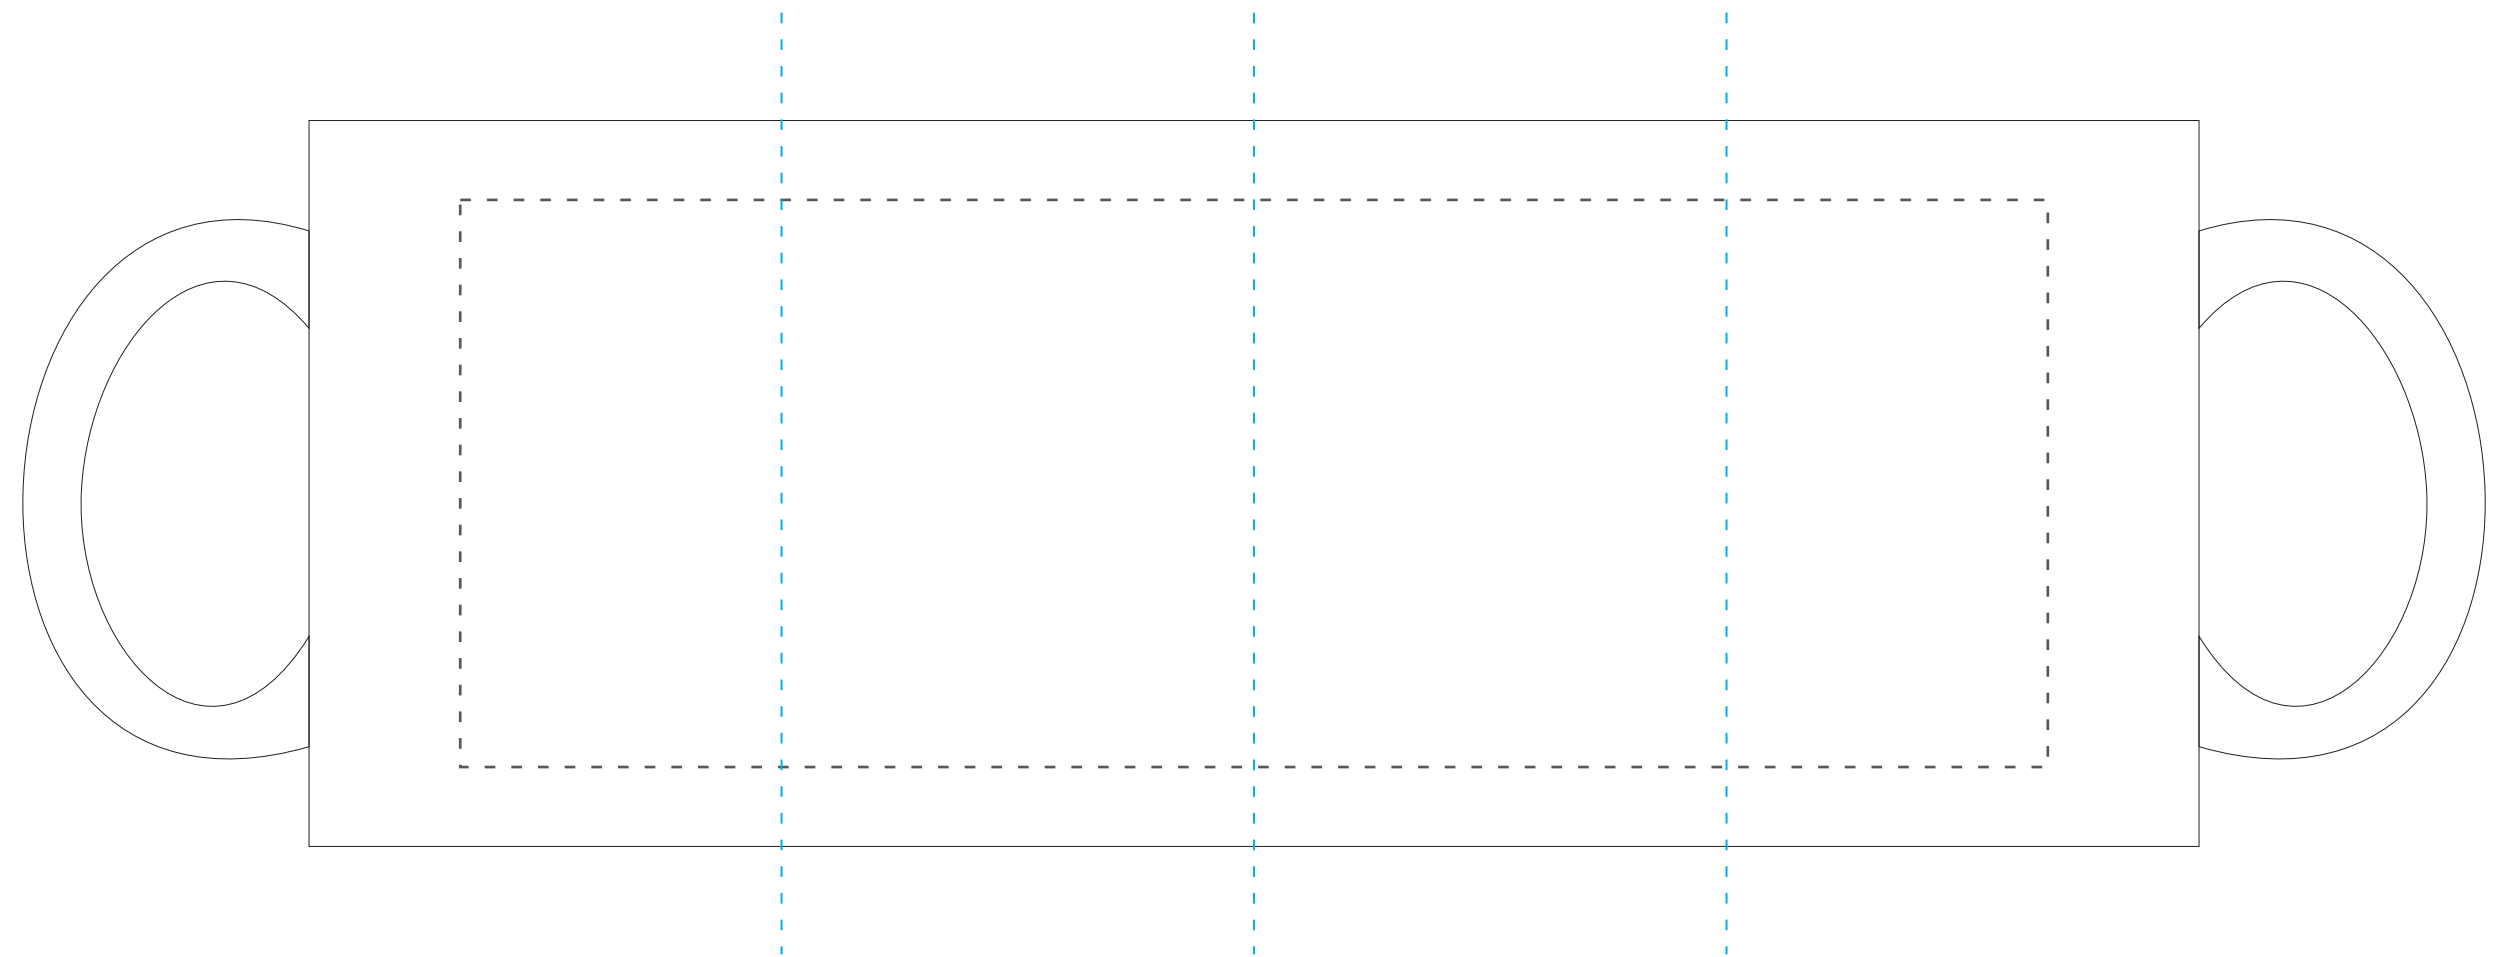

KUBEK MAGIC

KOLOR NADUKU:

Pełnokolorowy CMYK