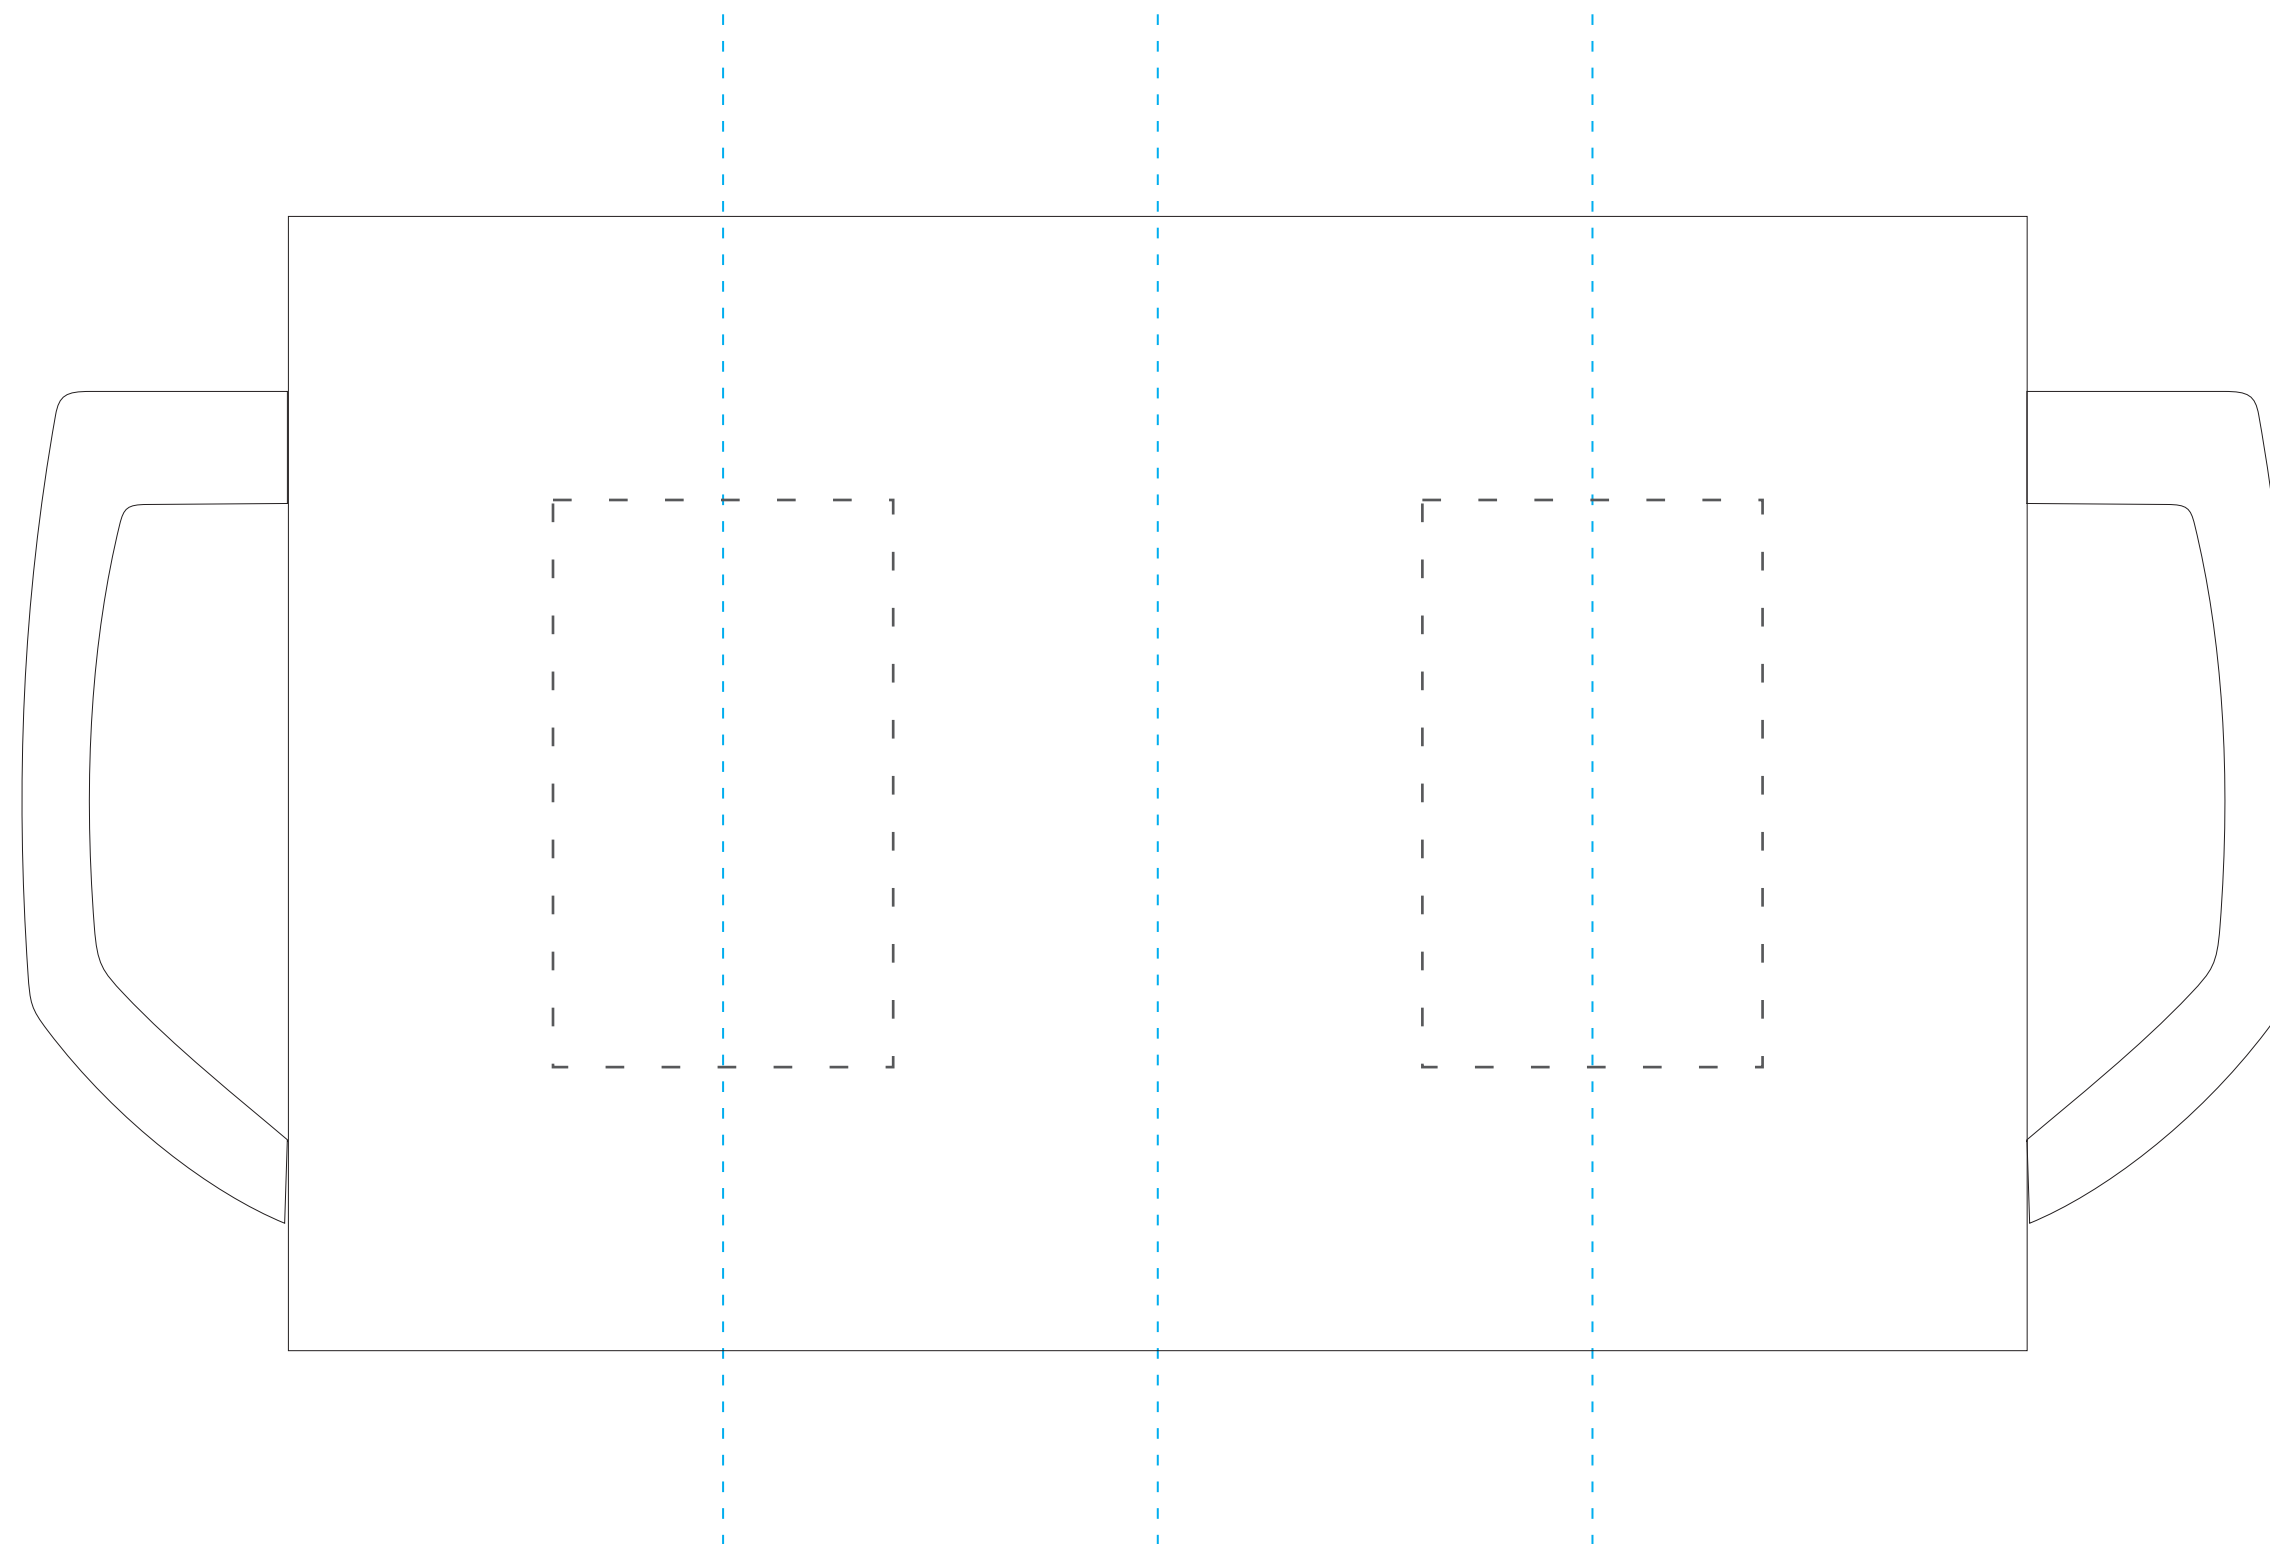

KOLOR NADRUKU:

Grawer Laserowy

ROZMIAR NADRUKU:

45 x 75 mm

TANIE UPOMINKI
GADŻETY Z NADRUKIEM DLA FIRM

Reklamacje odnośnie treści oraz grafiki po dokonaniu akceptacji nie będą uzględniane. TANIE UPOMINKI nie bierze odpowiedzialności za jakość i zawartość materiałów dostarczonych przez klienta, w tym zdjęć, grafik, tekstu.

Projekty prosimy wysyłać w krzywych w CorelDraw do wersji 12. Mapy bitowe w CMYK-u w rozdzielności minimum 300 dpi 1:1.