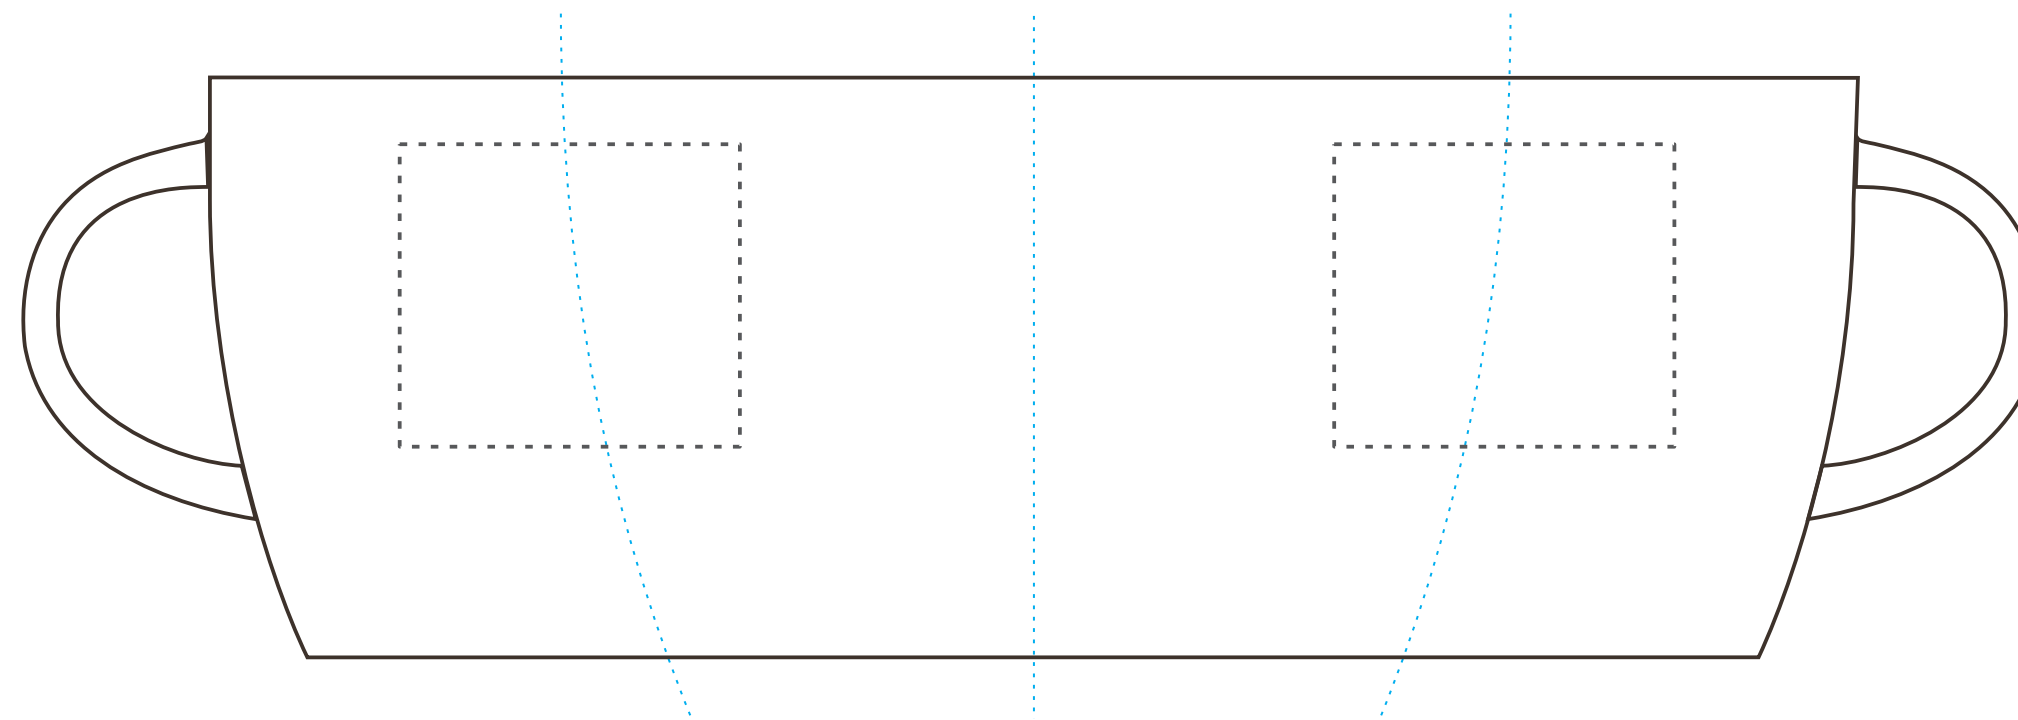

KUBEK FALUN

KOLOR NADUKU:

Grawer Laserowy

ROZMIAR NADUKU:

40 x 45 mm

TANIE UPOMINKI
GADŻETY Z NADRUKIEM DLA FIRM

Reklamacje odnośnie treści oraz grafiki po dokonaniu akceptacji nie będą uzględniane. TANIE UPOMINKI nie bierze odpowiedzialności za jakość i zawartość materiałów dostarczonych przez klienta, w tym zdjęć, grafik, tekstu.

Projekty prosimy wysyłać w krzywych w CorelDraw do wersji 12. Mapy bitowe w CMYK-u w rozdzielności minimum 300 dpi 1:1.