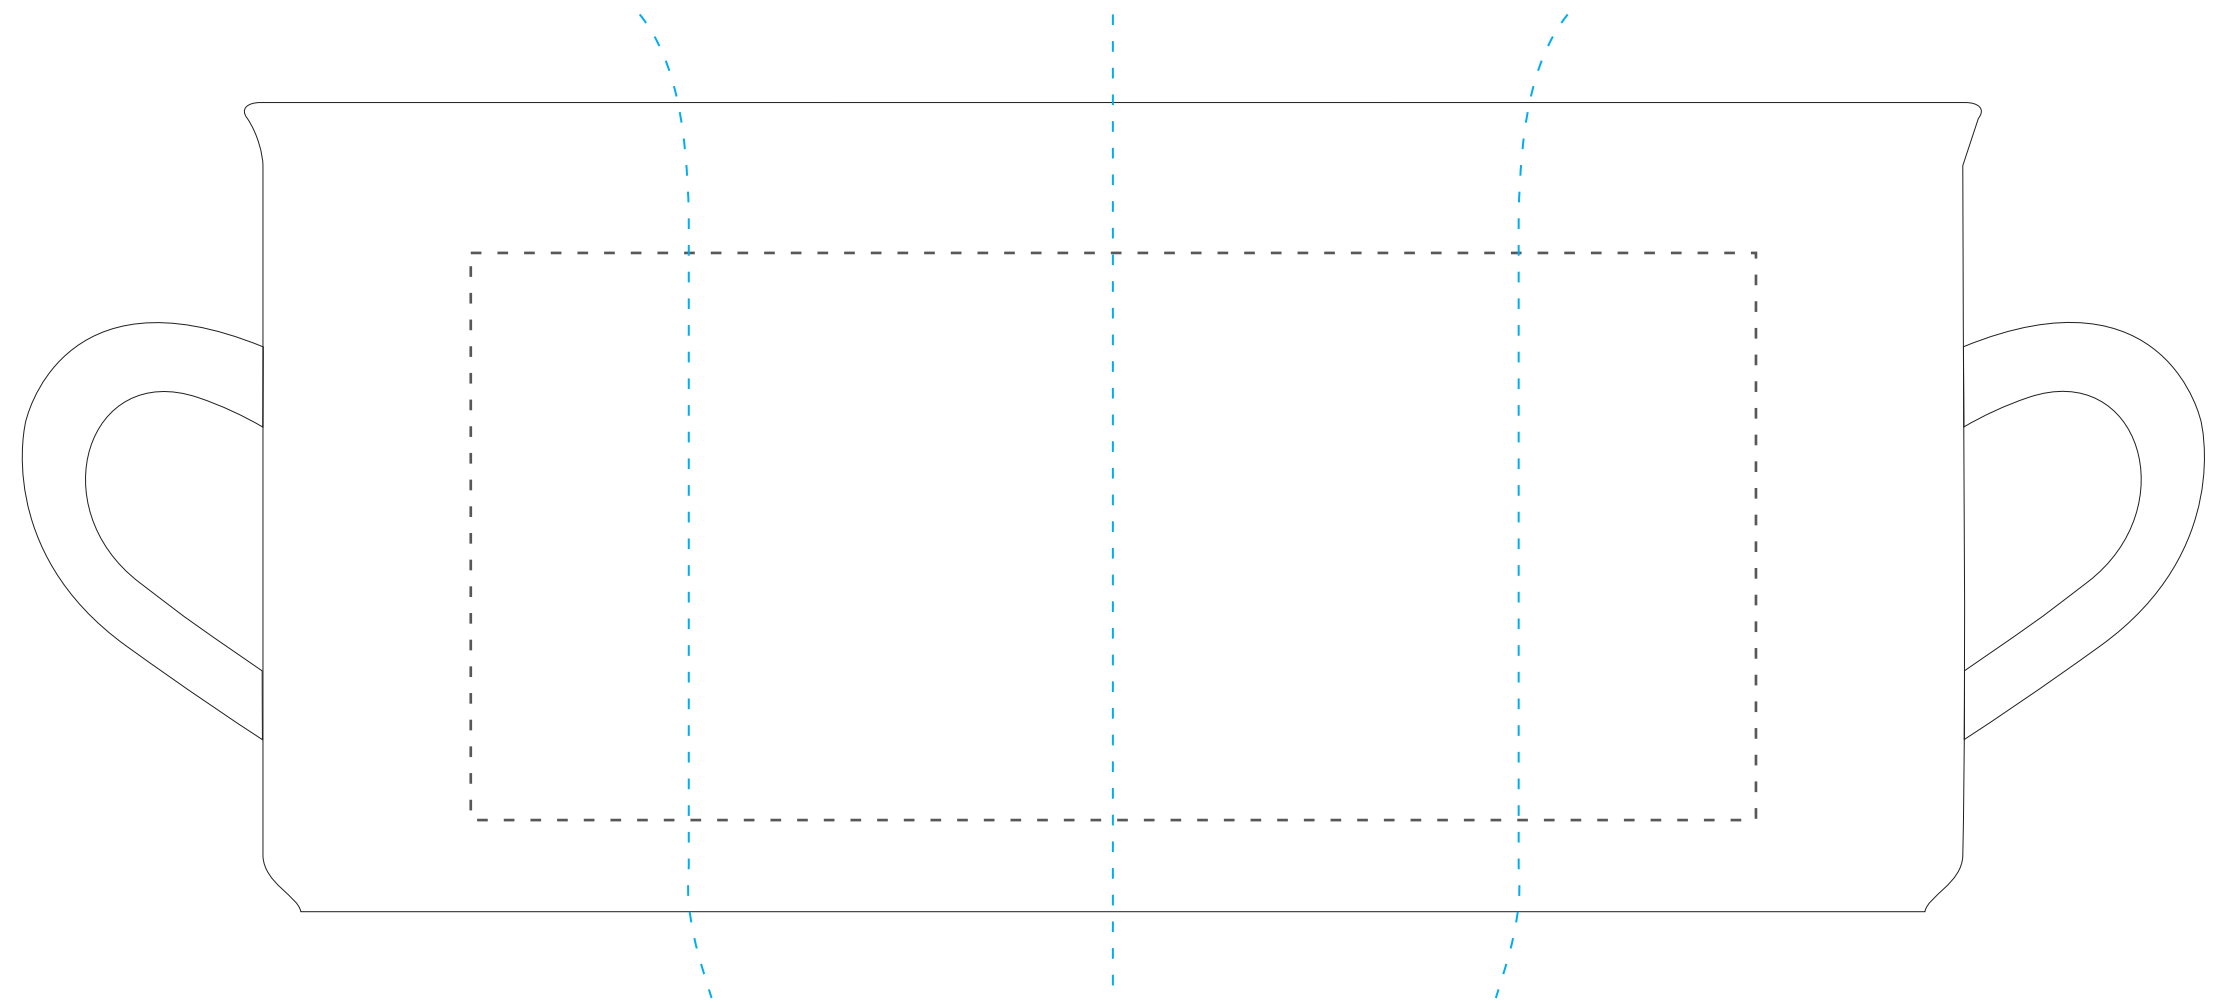

KUBEK EROS

KOLOR NADRUKU:

Pełnokolorowy CMYK