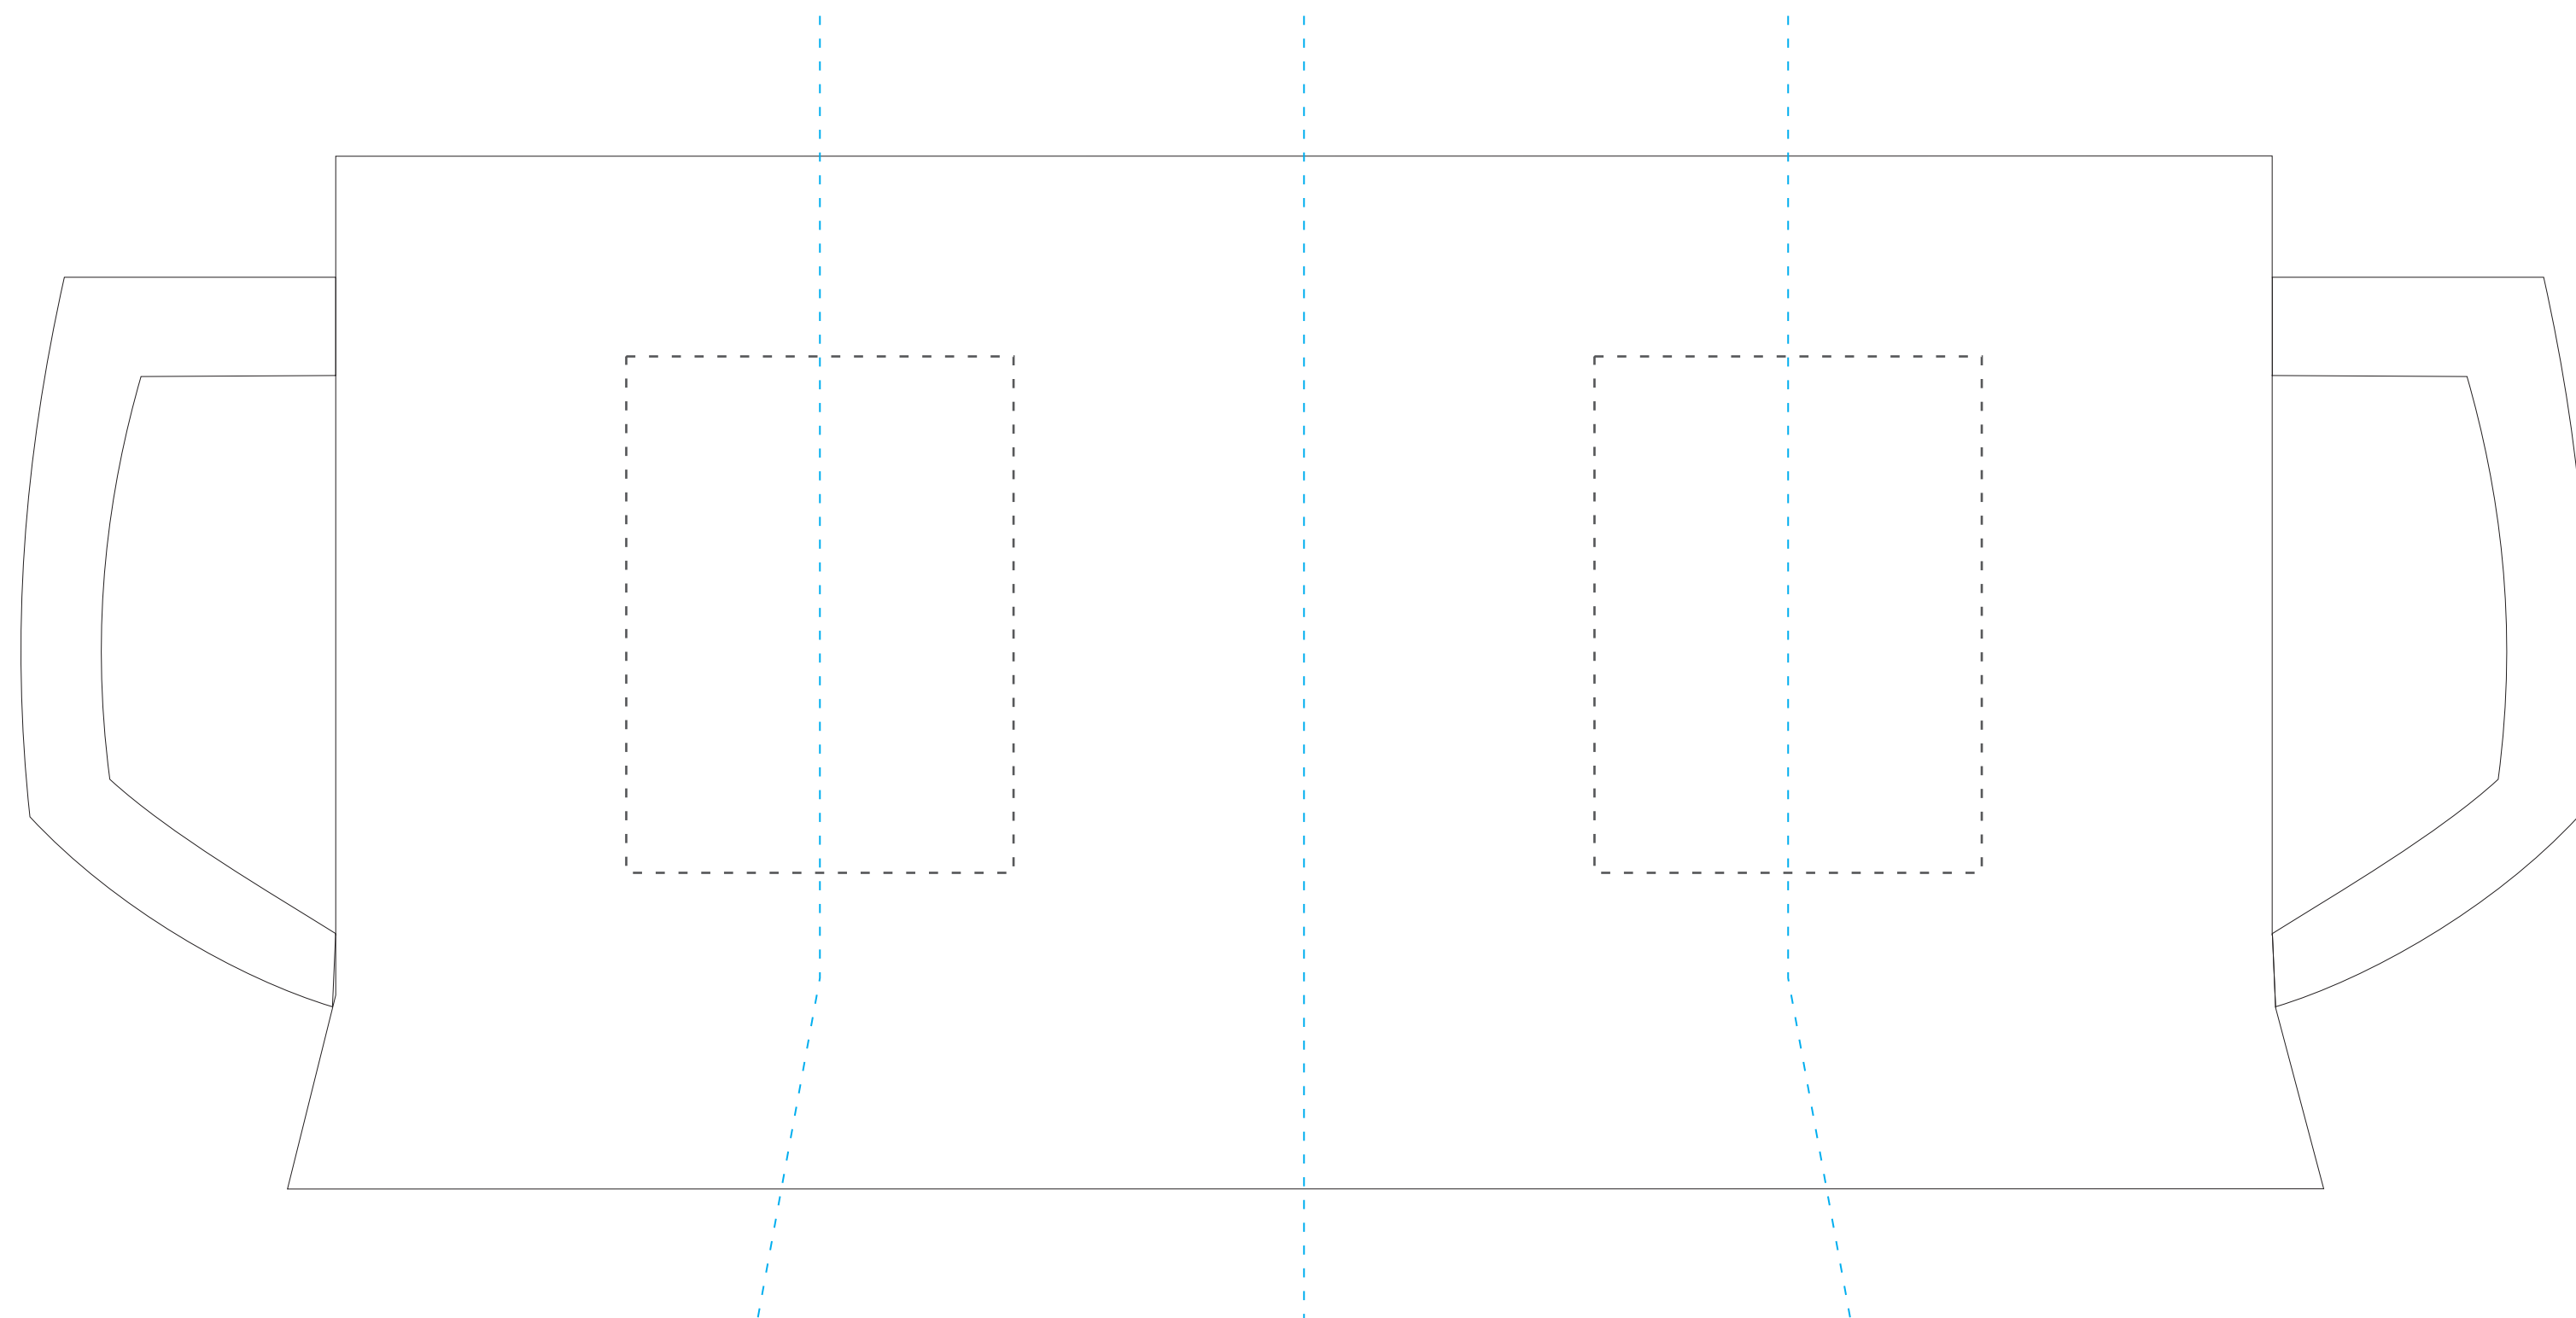

KOLOR NADRUKU:

Grawer Laserowy

ROZMIAR NADRUKU:

60 x 80 mm

TANIE UPOMINKI
GADŻETY Z NADRUKIEM DLA FIRM

Reklamacje odnośnie treści oraz grafiki po dokonaniu akceptacji nie będą uzględniane. TANIE UPOMINKI nie bierze odpowiedzialności za jakość i zawartość materiałów dostarczonych przez klienta, w tym zdjęć, grafik, tekstu.

Projekty prosimy wysyłać w krzywych w CorelDraw do wersji 12. Mapy bitowe w CMYK-u w rozdzielności minimum 300 dpi 1:1.