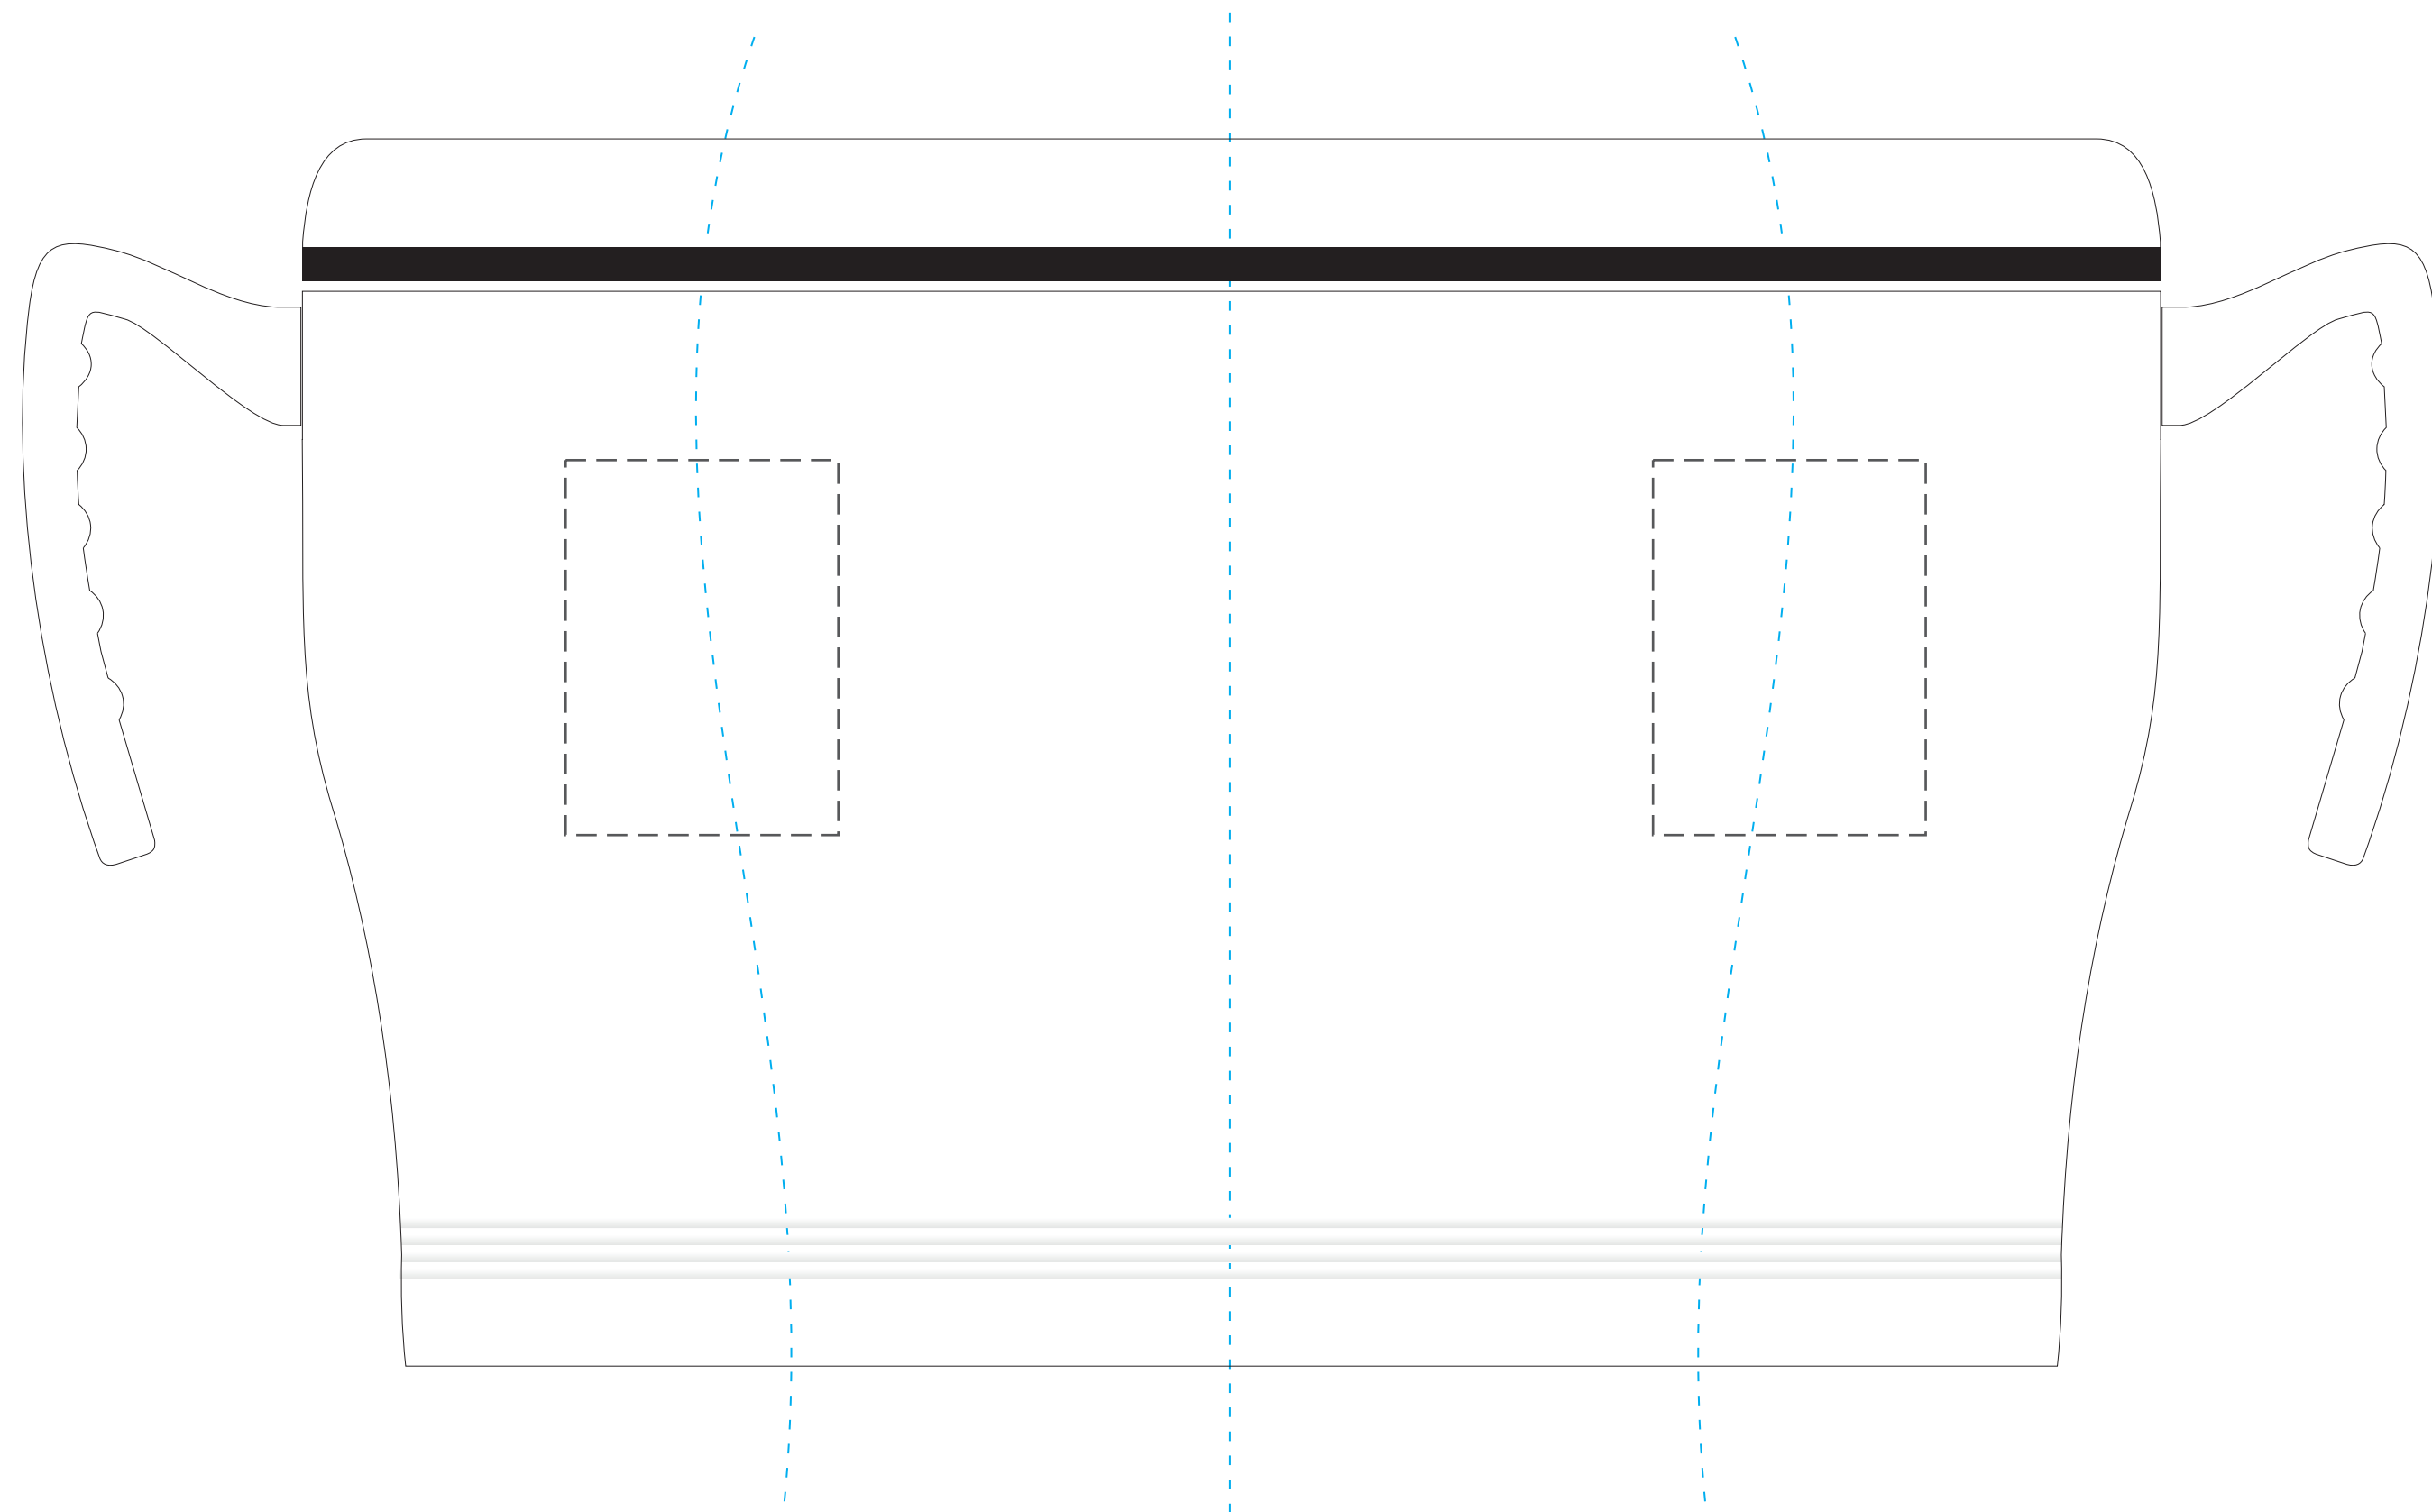

KUBEK TERMICZNY BERING

KOLOR NADUKU:

Grawer Laserowy

ROZMIAR NADUKU:

45 x 55 mm

TANIE UPOMINKI
GADŻETY Z NADRUKIEM DLA FIRM

Reklamacje odnośnie treści oraz grafiki po dokonaniu akceptacji nie będą uzględniane. TANIE UPOMINKI nie bierze odpowiedzialności za jakość i zawartość materiałów dostarczonych przez klienta, w tym zdjęć, grafik, tekstu.

Projekty prosimy wysyłać w krzywych w CorelDraw do wersji 12. Mapy bitowe w CMYK-u w rozdzielności minimum 300 dpi 1:1.