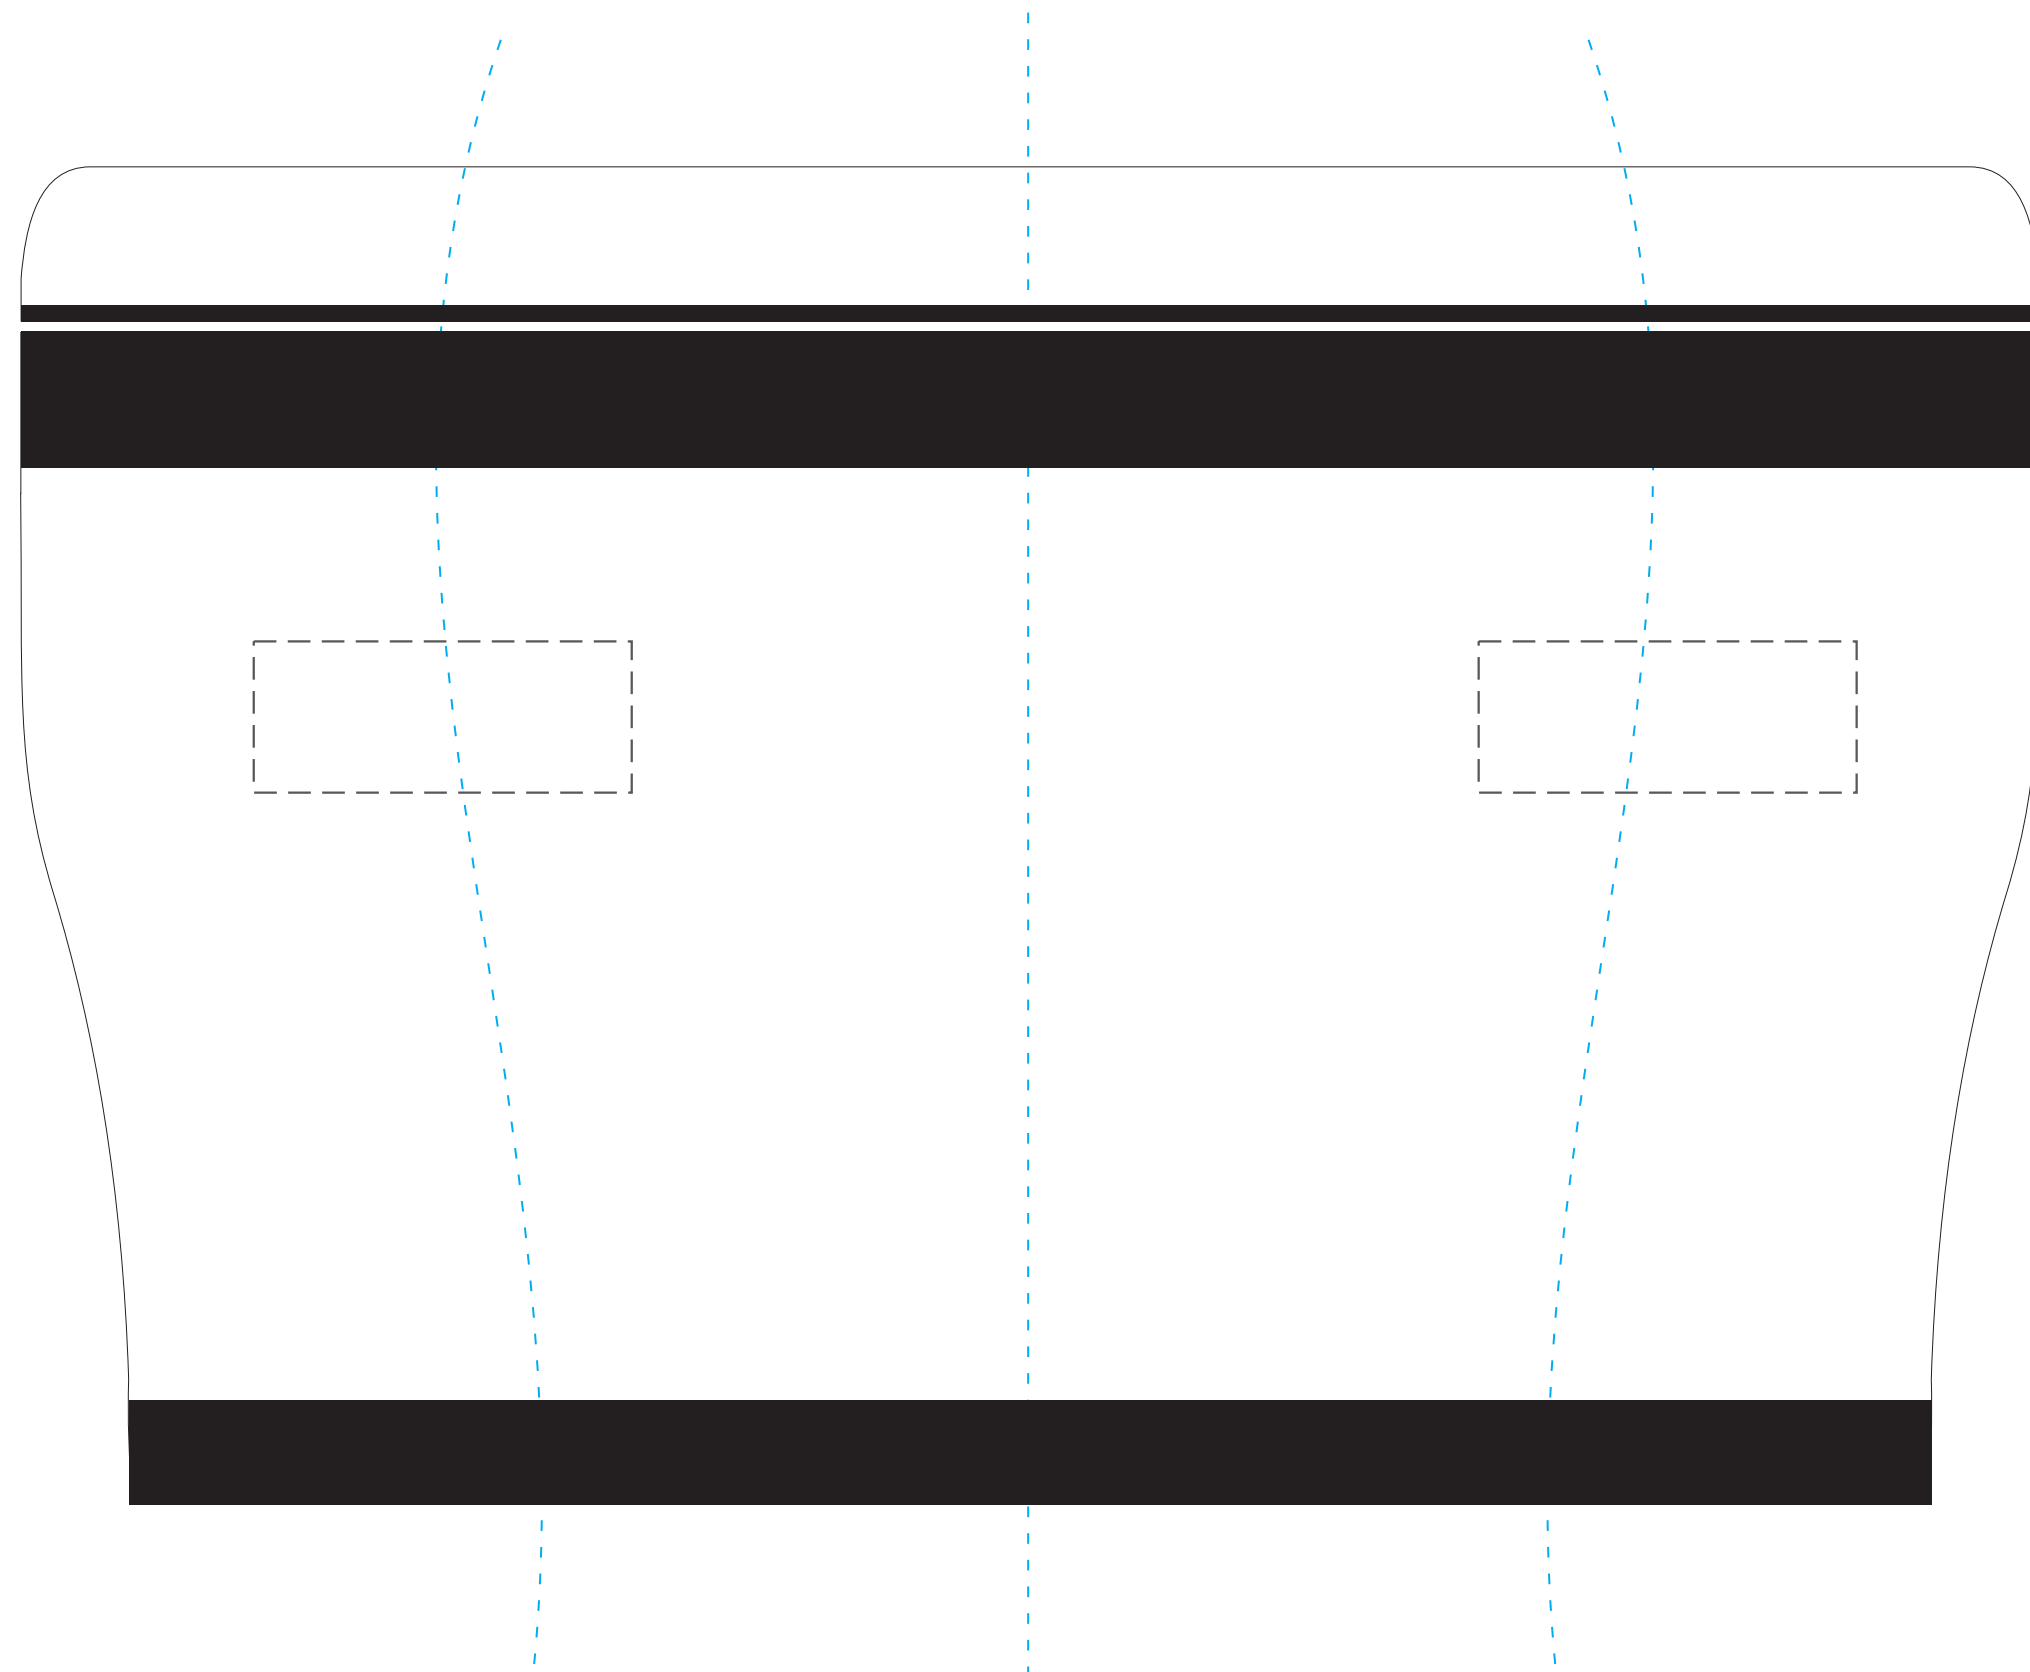

KUBEK TERMICZNY BARROW

KOLOR NADRUKU:

Grawer Laserowy

ROZMIAR NADRUKU:

50 x 20 mm

TANIE UPOMINKI
GADŻETY Z NADRUKIEM DLA FIRM

Reklamacje odnośnie treści oraz grafiki po dokonaniu akceptacji nie będą uzględniane. TANIE UPOMINKI nie bierze odpowiedzialności za jakość i zawartość materiałów dostarczonych przez klienta, w tym zdjęć, grafik, tekstu.

Projekty prosimy wysyłać w krzywych w CorelDraw do wersji 12. Mapy bitowe w CMYK-u w rozdzielności minimum 300 dpi 1:1.