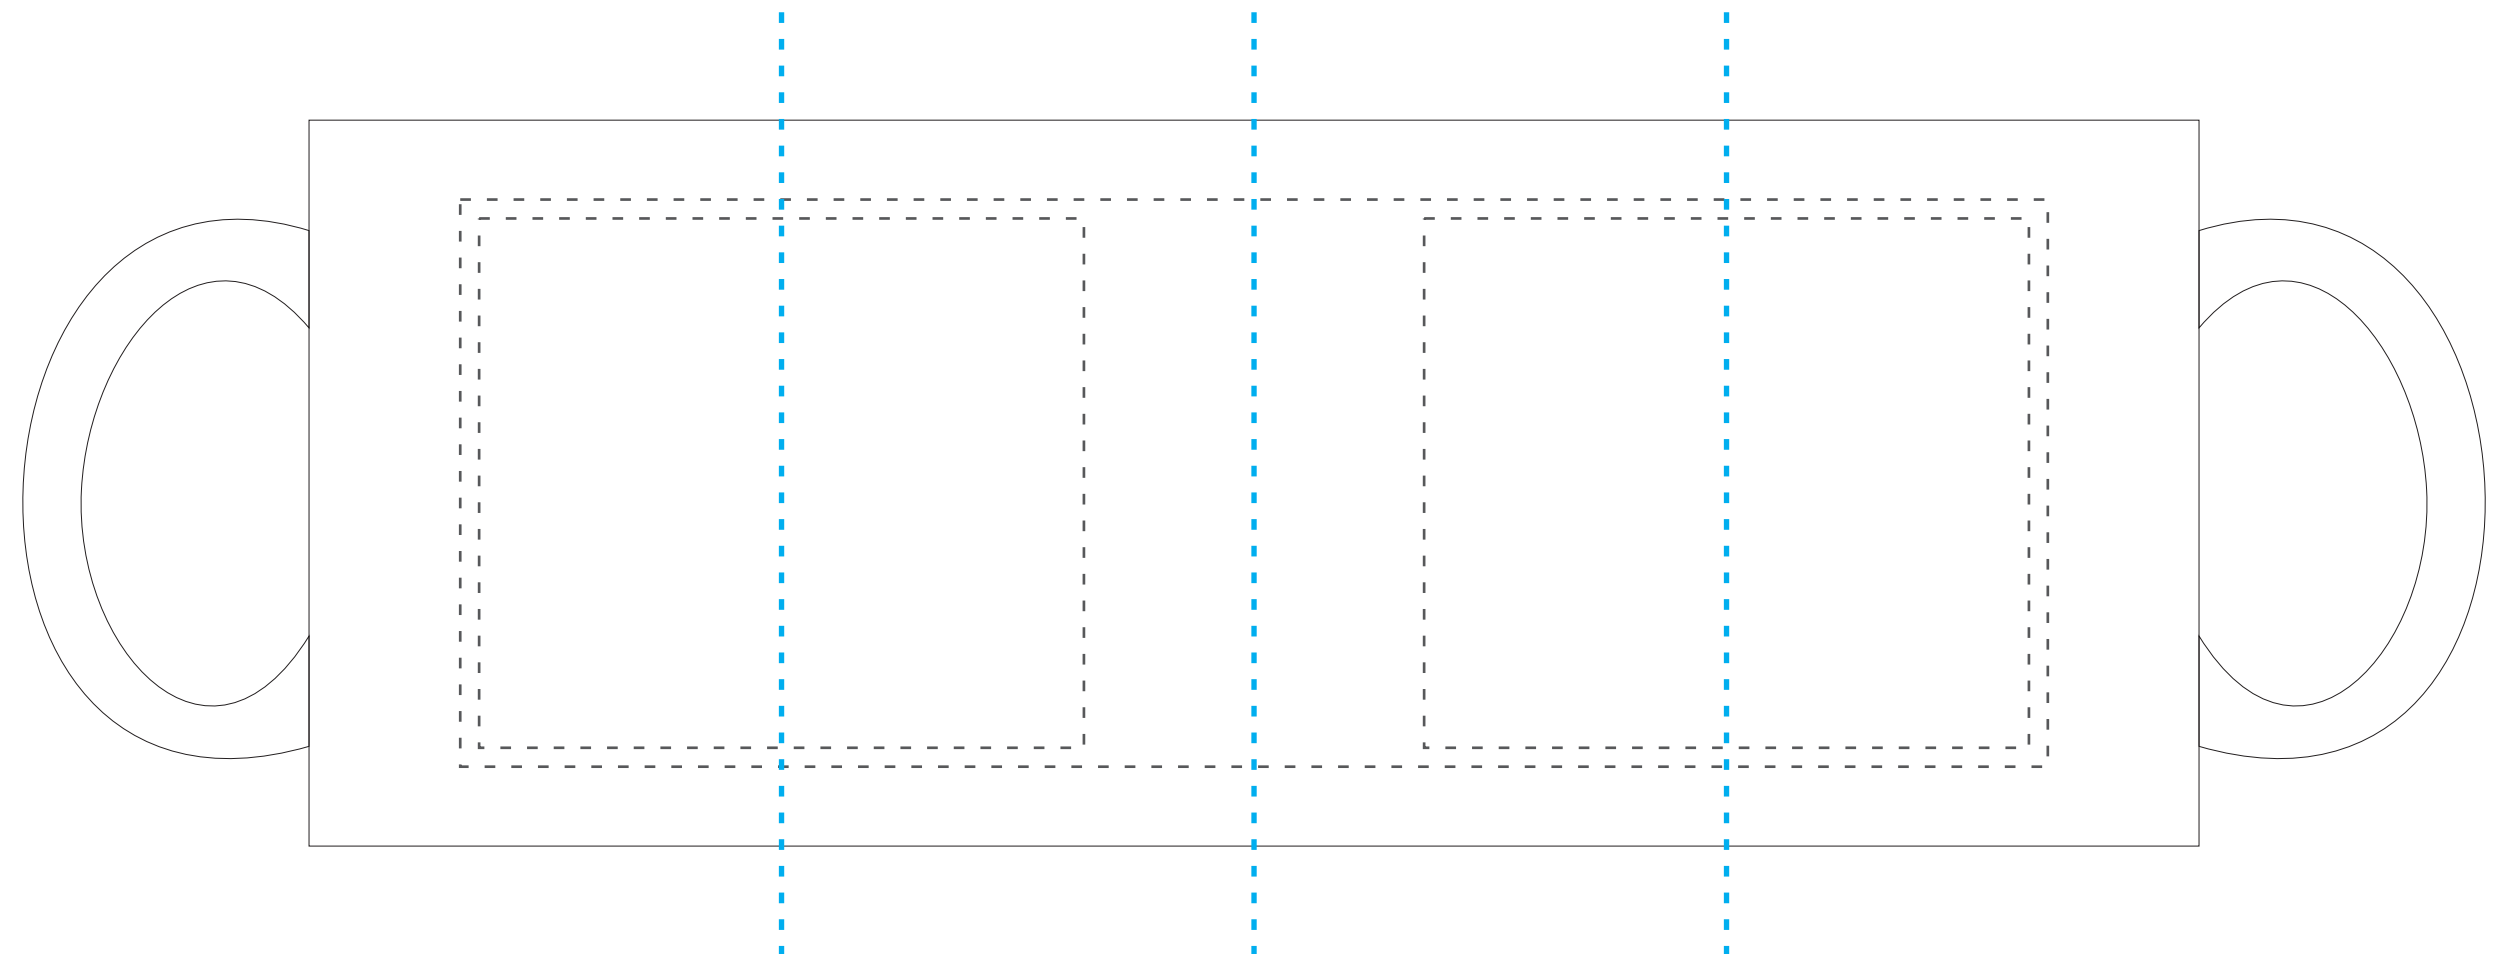

KUBEK ATENA

KOLOR NADRUKU:

Pełnokolorowy CMYK