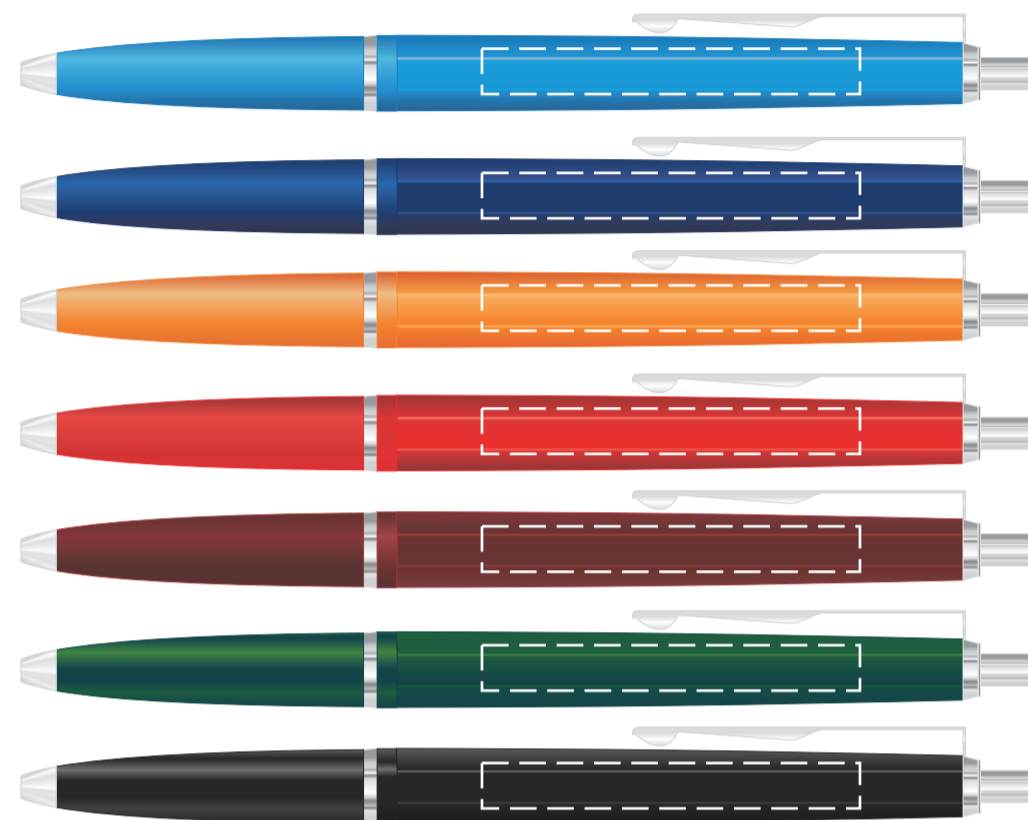

DŁUGOPIS ZENITH 7

KOLOR NADUKU:

	Pantone	HKS	CMYK
TC Czarny	Black	88K	C0 M0 Y0 K100
TB Biały	-	-	C0 M0 Y0 K0
TZ Zielony	340C	54K	C100 M0 Y90 K0
TN Niebieski	300C	44K	C90 M40 Y0 K0
TCz Czerwony	199C	14K	C10 M100 Y100 K0
TZł Żółty	107C	2K	C0 M0 Y100 K0
TP Pomarańcz	172C	10K	C0 M80 Y100 K0
TG Granatowy	2756C	42K	C100 M90 Y0 K0
TS Srebrny	420C	90K	C0 M0 Y0 K30
TZł Złoty	105C	98K	C40 M50 Y100 K0
TI Inny	--C	--K	C-- M-- Y-- K--

ROZMIAR NADUKU:

Korpus: 50mm x 6mm