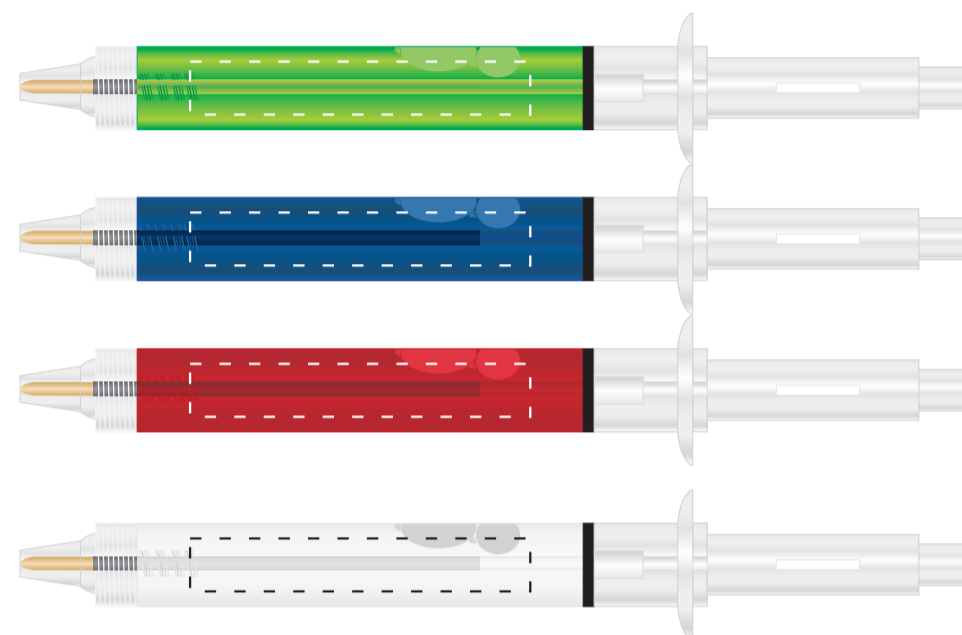

DŁUGOPIS STRZYKAWKA

KOLOR NADUKU:

	Pantone	HKS	CMYK
TC Czarny	Black	88K	C0 M0 Y0 K100
TB Biały	-	-	C0 M0 Y0 K0
TZ Zielony	340C	54K	C100 M0 Y90 K0
TN Niebieski	300C	44K	C90 M40 Y0 K0
TCz Czerwony	199C	14K	C10 M100 Y100 K0
TZł Żółty	107C	2K	C0 M0 Y100 K0
TP Pomarańcz	172C	10K	C0 M80 Y100 K0
TG Granatowy	2756C	42K	C100 M90 Y0 K0
TS Srebrny	420C	90K	C0 M0 Y0 K30
TZł Złoty	105C	98K	C40 M50 Y100 K0
TI Inny	--C	--K	C-- M-- Y-- K--

ROZMIAR NADUKU:

Korpus: 45mm x 7mm

TANIE UPOMINKI
GADŻETY Z NADRUKIEM DLA FIRM

Reklamacje odnośnie treści oraz grafiki po dokonaniu akceptacji nie będą uzględniane. TANIE UPOMINKI nie bierze odpowiedzialności za jakość i zawartość materiałów dostarczonych przez klienta, w tym zdjęć, grafik, tekstu.

Projekty prosimy wysyłać w krzywych w CorelDraw do wersji 12. Mapy bitowe w CMYK-u w rozdzielności minimum 300 dpi 1:1.