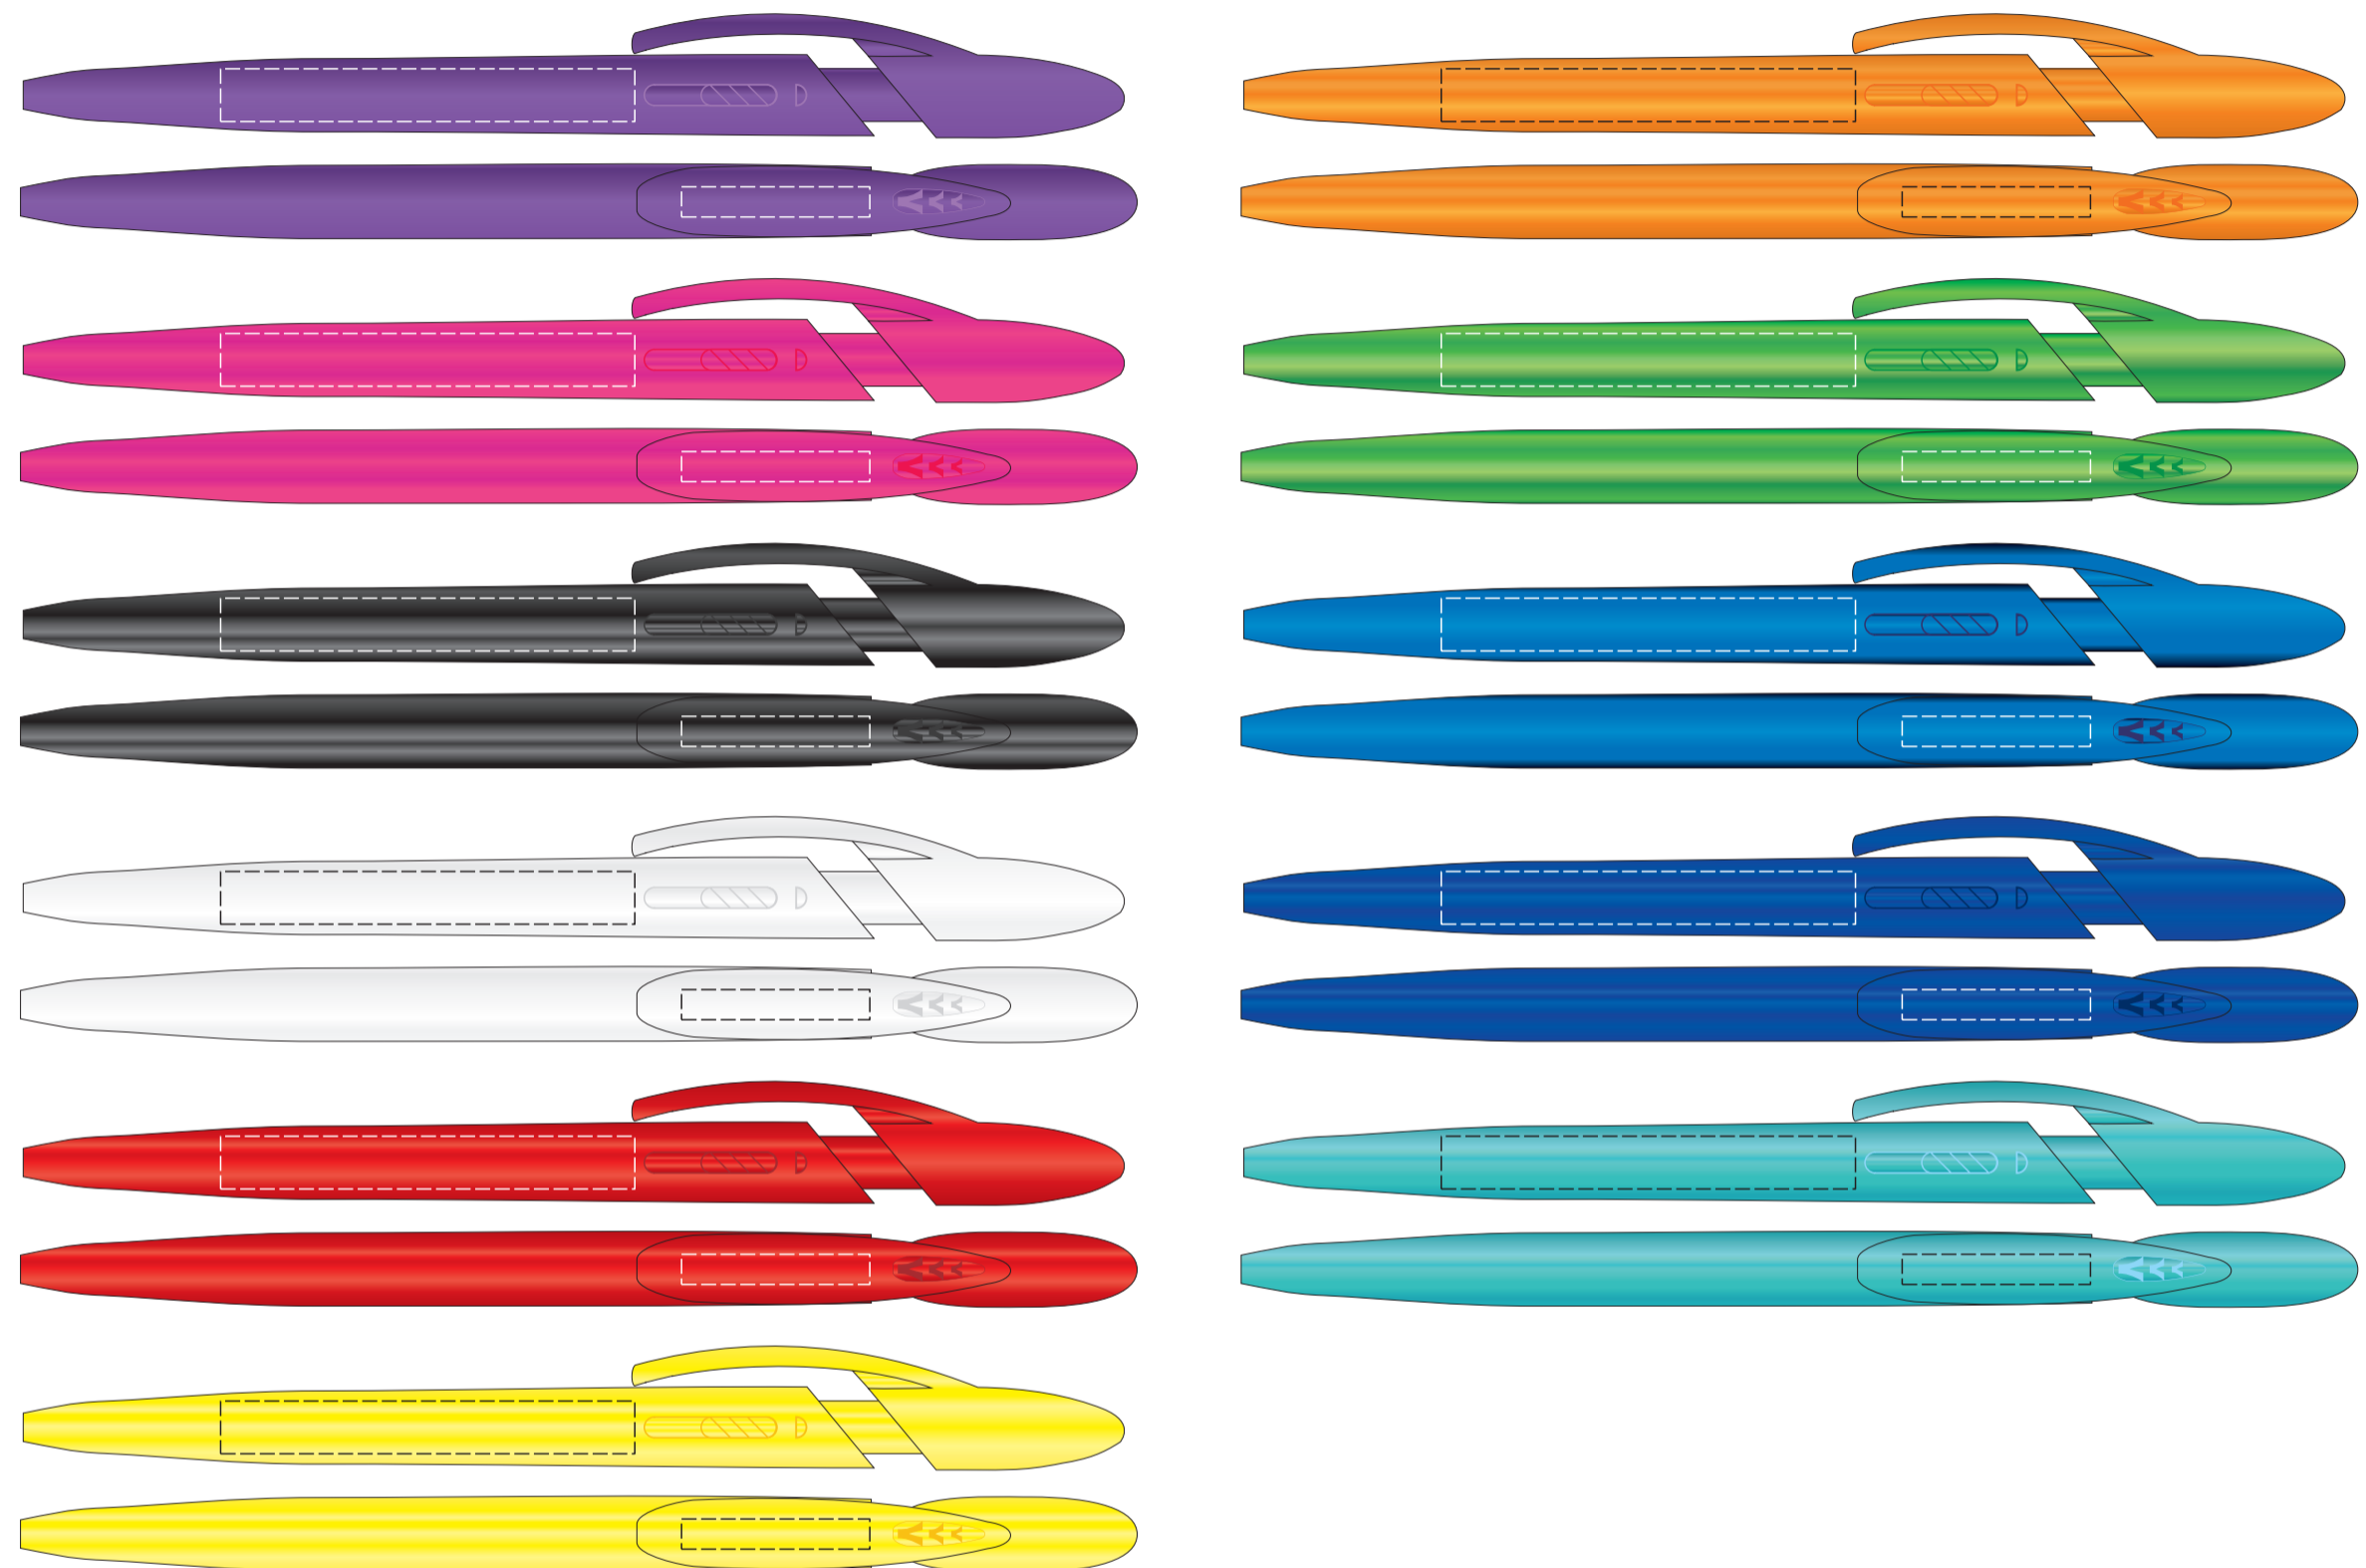

DŁUGOPIS RICO SOLID

KOLOR NADRUKU:

	Pantone	HKS	CMYK
TC Czarny	Black	88K	C0 M0 Y0 K100
TB Biały	-	-	C0 M0 Y0 K0
TZ Zielony	340C	54K	C100 M0 Y90 K0
TN Niebieski	300C	44K	C90 M40 Y0 K0
TCz Czerwony	199C	14K	C10 M100 Y100 K0
TZ Żółty	107C	2K	C0 M0 Y100 K0
TP Pomarańcz	172C	10K	C0 M80 Y100 K0
TG Granatowy	2756C	42K	C100 M90 Y0 K0
TS Srebrny	420C	90K	C0 M0 Y0 K30
TZł Złoty	105C	98K	C40 M50 Y100 K0
TI Inny	--C	--K	C-- M-- Y-- K--

ROZMIAR NADRUKU:

Korpus: 55mm x 7mm

Korpus: 25mm x 4mm

TANIE UPOMINKI
GADŻETY Z NADRUKIEM DLA FIRM

Reklamacje odnośnie treści oraz grafiki po dokonaniu akceptacji nie będą uzględniane. TANIE UPOMINKI nie bierze odpowiedzialności za jakość i zawartość materiałów dostarczonych przez klienta, w tym zdjęć, grafik, tekstu.

Projekty prosimy wysyłać w krzywych w CorelDraw do wersji 12. Mapy bitowe w CMYK-u w rozdzielności minimum 300 dpi 1:1.