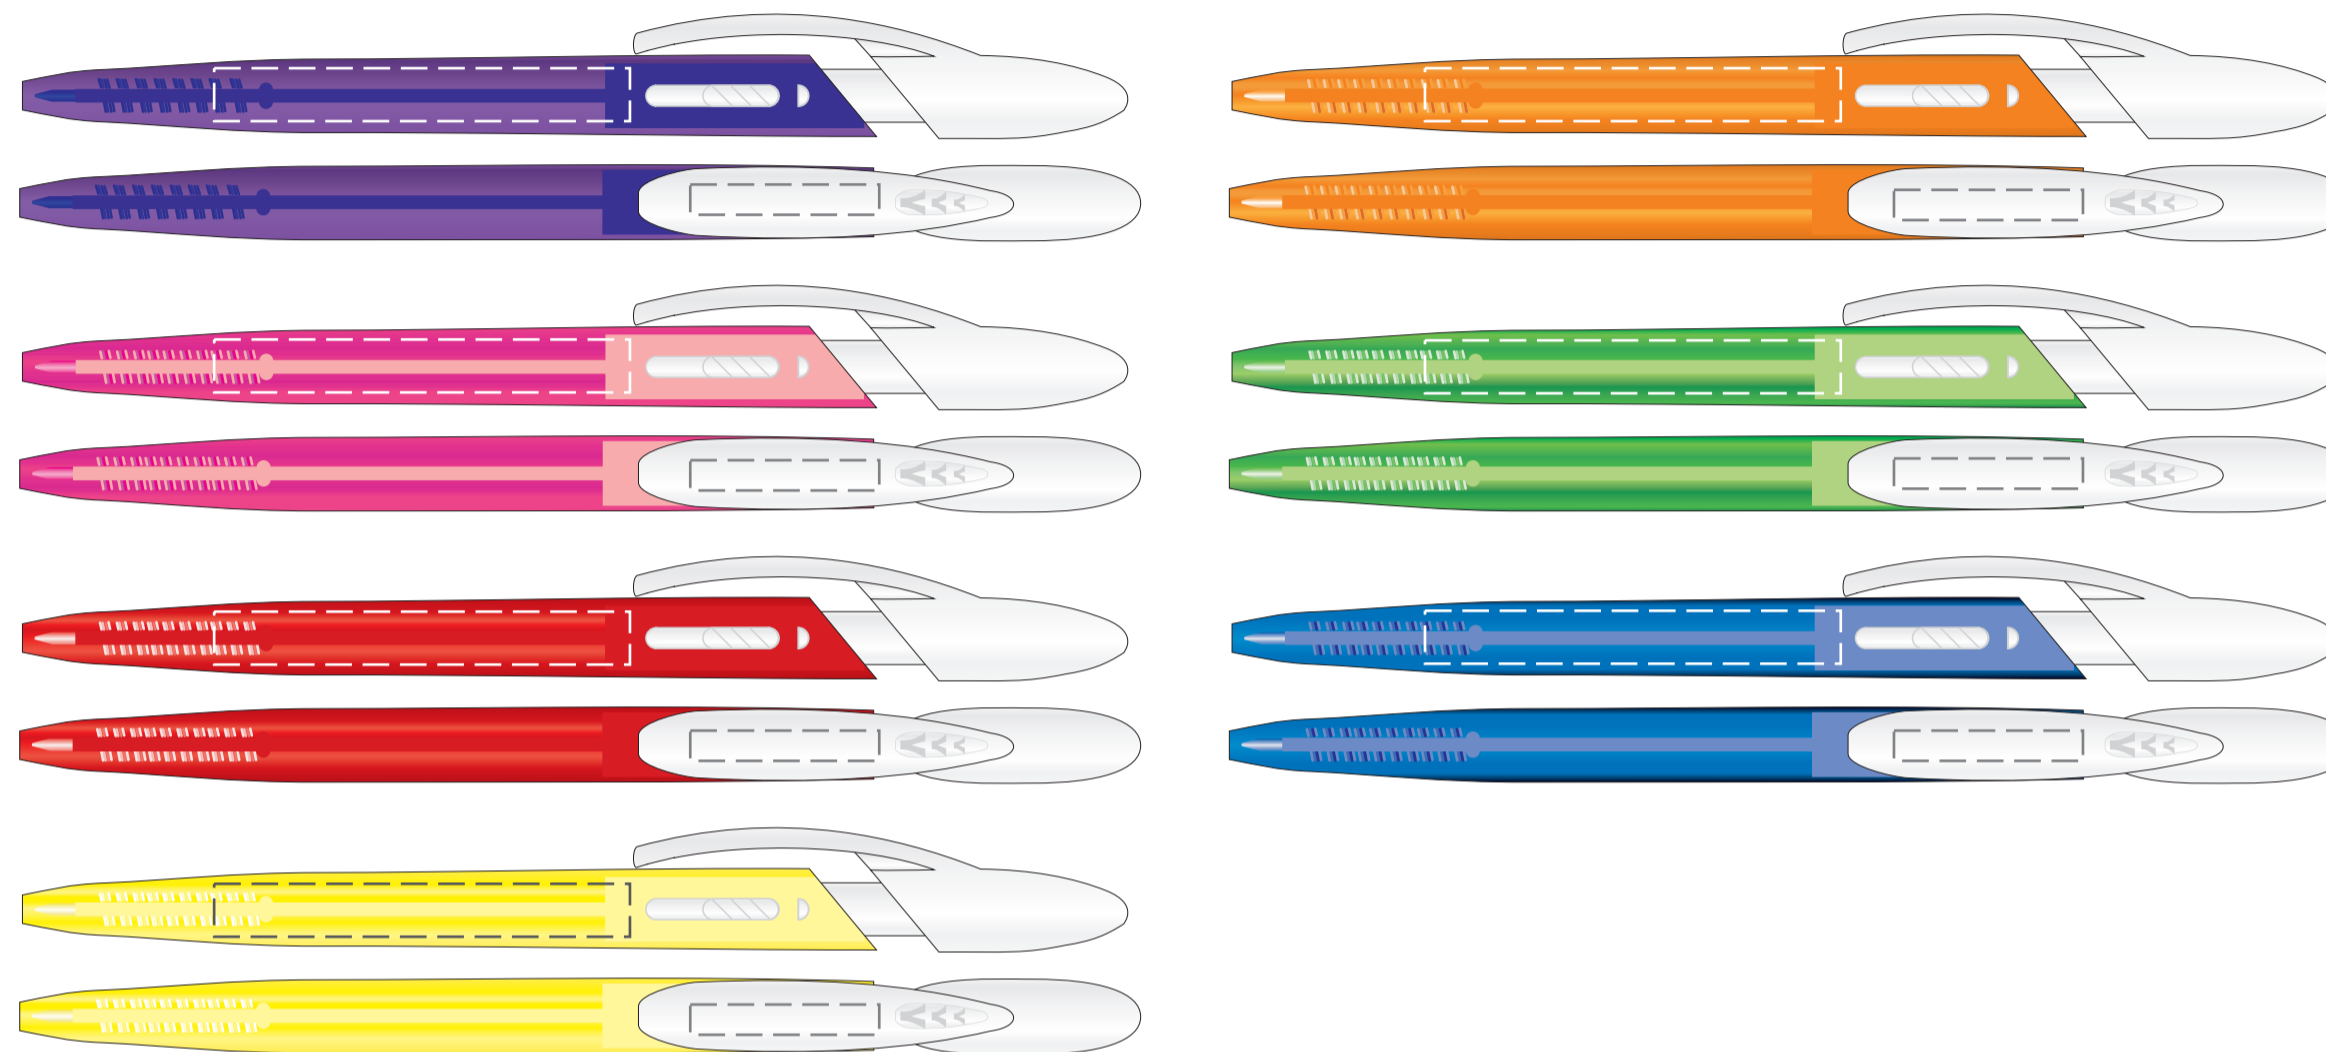

DŁUGOPIS RICO MIX

KOLOR NADRUKU:

	Pantone	HKS	CMYK
TC Czarny	Black	88K	C0 M0 Y0 K100
TB Biały	-	-	C0 M0 Y0 K0
TZ Zielony	340C	54K	C100 M0 Y90 K0
TN Niebieski	300C	44K	C90 M40 Y0 K0
TCz Czerwony	199C	14K	C10 M100 Y100 K0
TZł Żółty	107C	2K	C0 M0 Y100 K0
TP Pomarańcz	172C	10K	C0 M80 Y100 K0
TG Granatowy	2756C	42K	C100 M90 Y0 K0
TS Srebrny	420C	90K	C0 M0 Y0 K30
TZł Złoty	105C	98K	C40 M50 Y100 K0
TI Inny	--C	--K	C-- M-- Y-- K--

ROZMIAR NADRUKU:

Korpus: 55mm x 7mm

Korpus: 25mm x 4mm

TANIE UPOMINKI
GADŻETY Z NADRUKIEM DLA FIRM

Reklamacje odnośnie treści oraz grafiki po dokonaniu akceptacji nie będą uzględniane. TANIE UPOMINKI nie bierze odpowiedzialności za jakość i zawartość materiałów dostarczonych przez klienta, w tym zdjęć, grafik, tekstu.

Projekty prosimy wysyłać w krzywych w CorelDraw do wersji 12. Mapy bitowe w CMYK-u w rozdzielności minimum 300 dpi 1:1.