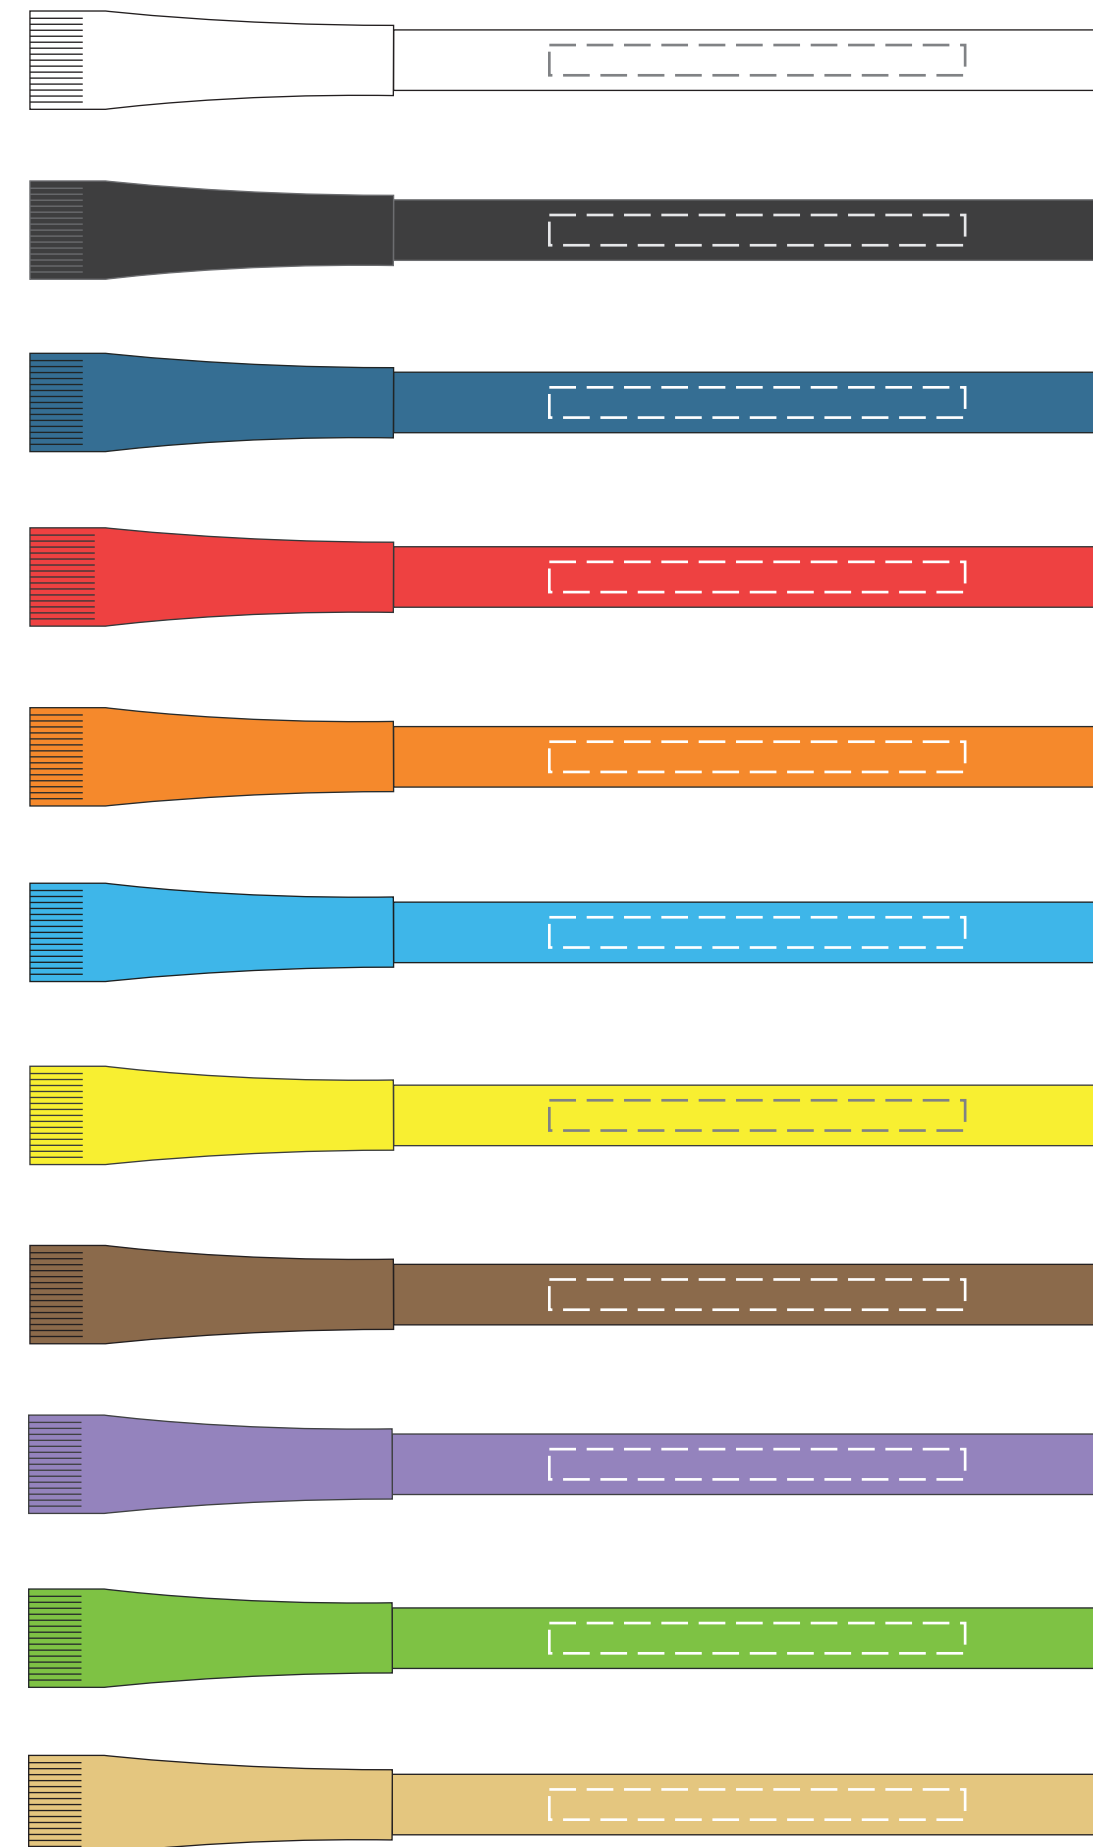

DŁUGOPIS PINKO UV

KOLOR NADUKU:

Pełnokolorowy CMYK

ROZMIAR NADUKU:

Korpus: 55mm x 4mm

TANIE UPOMINKI
GADŻETY Z NADRUKIEM DLA FIRM

Reklamacje odnośnie treści oraz grafiki po dokonaniu akceptacji nie będą uzględniane. TANIE UPOMINKI nie bierze odpowiedzialności za jakość i zawartość materiałów dostarczonych przez klienta, w tym zdjęć, grafik, tekstu.

Projekty prosimy wysyłać w krzywych w CorelDraw do wersji 12. Mapy bitowe w CMYK-u w rozdzielności minimum 300 dpi 1:1.