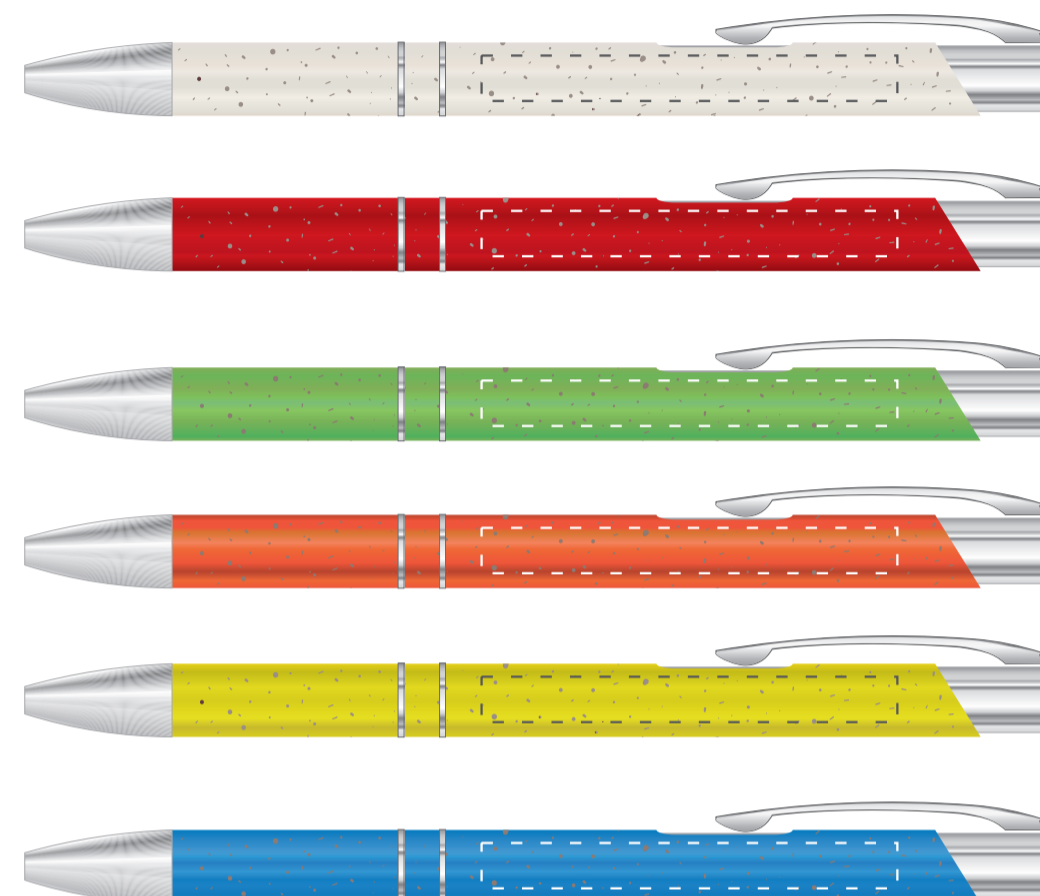

KOLOR NADRUKU:

Pełnokolorowy CMYK

ROZMIAR NADRUKU:

Korpus: 55mm x 6mm

TANIE UPOMINKI
GADŻETY Z NADRUKIEM DLA FIRM

Reklamacje odnośnie treści oraz grafiki po dokonaniu akceptacji nie będą uzględniane. TANIE UPOMINKI nie bierze odpowiedzialności za jakość i zawartość materiałów dostarczonych przez klienta, w tym zdjęć, grafik, tekstu.

Projekty prosimy wysyłać w krzywych w CorelDraw do wersji 12. Mapy bitowe w CMYK-u w rozdzielności minimum 300 dpi 1:1.