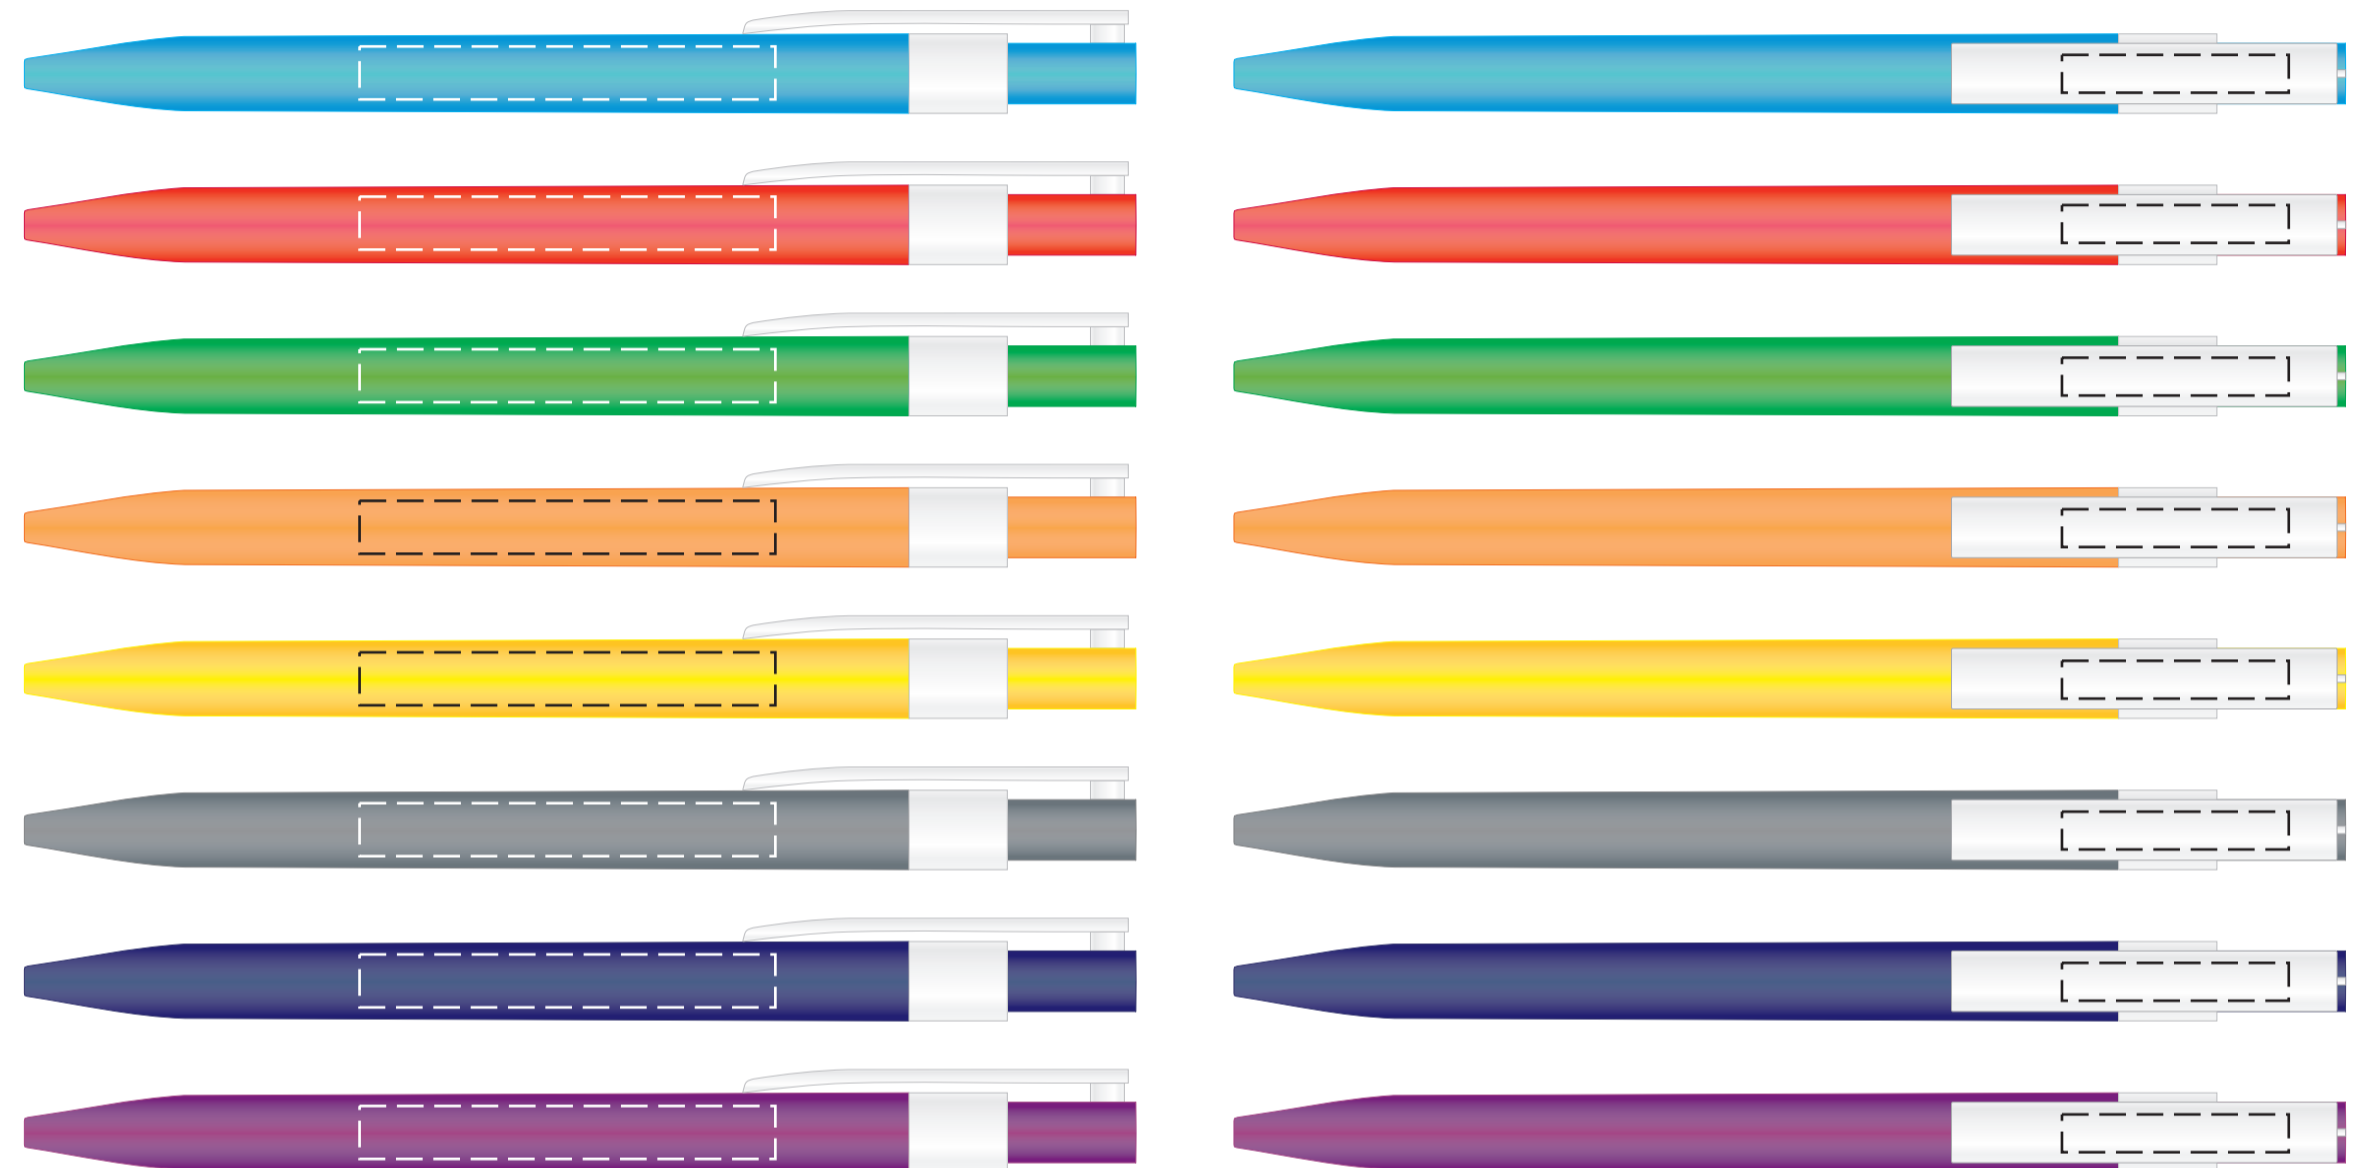

KOLOR NADRUKU:

	Pantone	HKS	CMYK
TC Czarny	Black	88K	C0 M0 Y0 K100
TB Biały	-	-	C0 M0 Y0 K0
TZ Zielony	340C	54K	C100 M0 Y90 K0
TN Niebieski	300C	44K	C90 M40 Y0 K0
TCz Czerwony	199C	14K	C10 M100 Y100 K0
TZł Żółty	107C	2K	C0 M0 Y100 K0
TP Pomarańcz	172C	10K	C0 M80 Y100 K0
TG Granatowy	2756C	42K	C100 M90 Y0 K0
TS Srebrny	420C	90K	C0 M0 Y0 K30
TZł Żółty	105C	98K	C40 M50 Y100 K0
TI Inny	--C	--K	C-- M-- Y-- K--

ROZMIAR NADRUKU:

Korpus: 55mm x 7mm

Korpus: 30mm x 5mm

TANIE UPOMINKI
GADŻETY Z NADRUKIEM DLA FIRM

Reklamacje odnośnie treści oraz grafiki po dokonaniu akceptacji nie będą uzględniane. TANIE UPOMINKI nie bierze odpowiedzialności za jakość i zawartość materiałów dostarczonych przez klienta, w tym zdjęć, grafik, tekstu.

Projekty prosimy wysyłać w krzywych w CorelDraw do wersji 12. Mapy bitowe w CMYK-u w rozdzielności minimum 300 dpi 1:1.