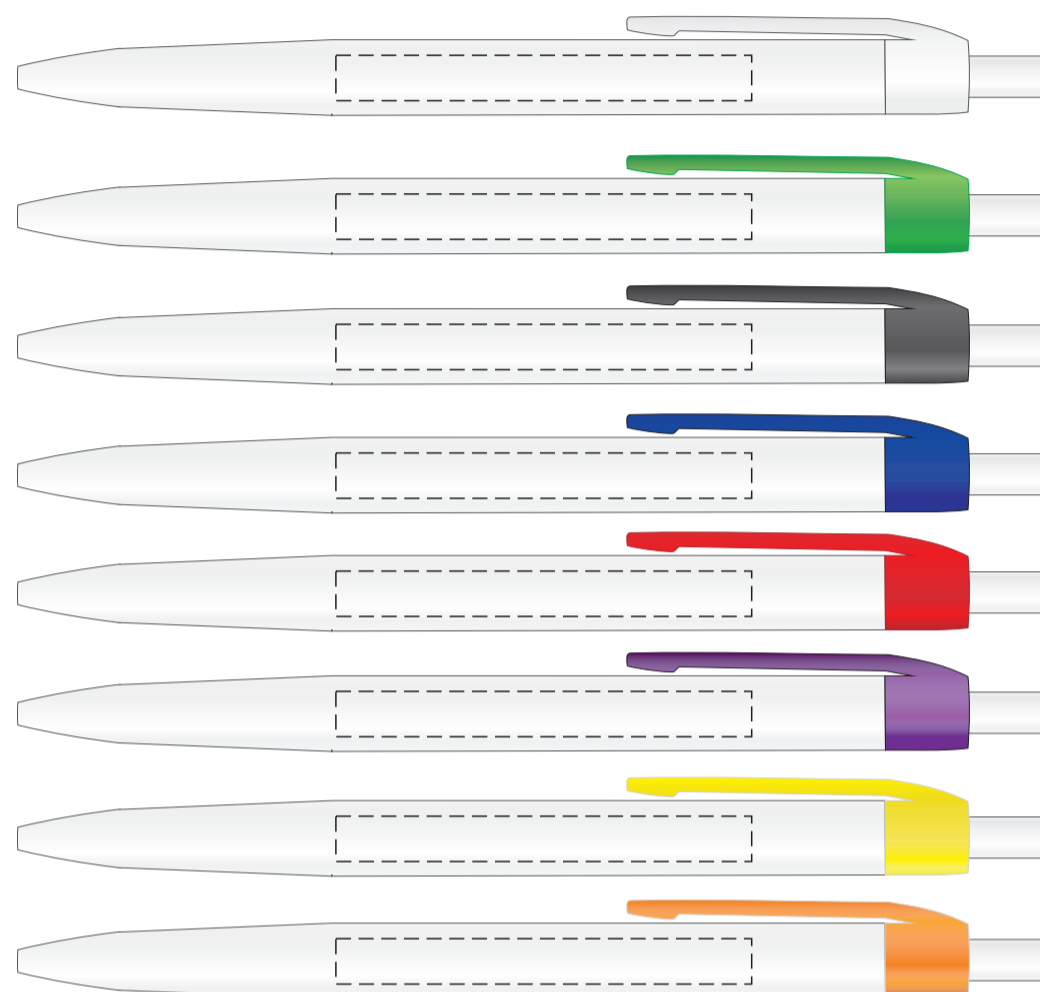

KOLOR NADUKU:

Pełnokolorowy CMYK

ROZMIAR NADUKU:

Korpus: 55mm x 6mm

TANIE UPOMINKI
GADŻETY Z NADRUKIEM DLA FIRM

Reklamacje odnośnie treści oraz grafiki po dokonaniu akceptacji nie będą uzględniane. TANIE UPOMINKI nie bierze odpowiedzialności za jakość i zawartość materiałów dostarczonych przez klienta, w tym zdjęć, grafik, tekstu.

Projekty prosimy wysyłać w krzywych w CorelDraw do wersji 12. Mapy bitowe w CMYK-u w rozdzielności minimum 300 dpi 1:1.