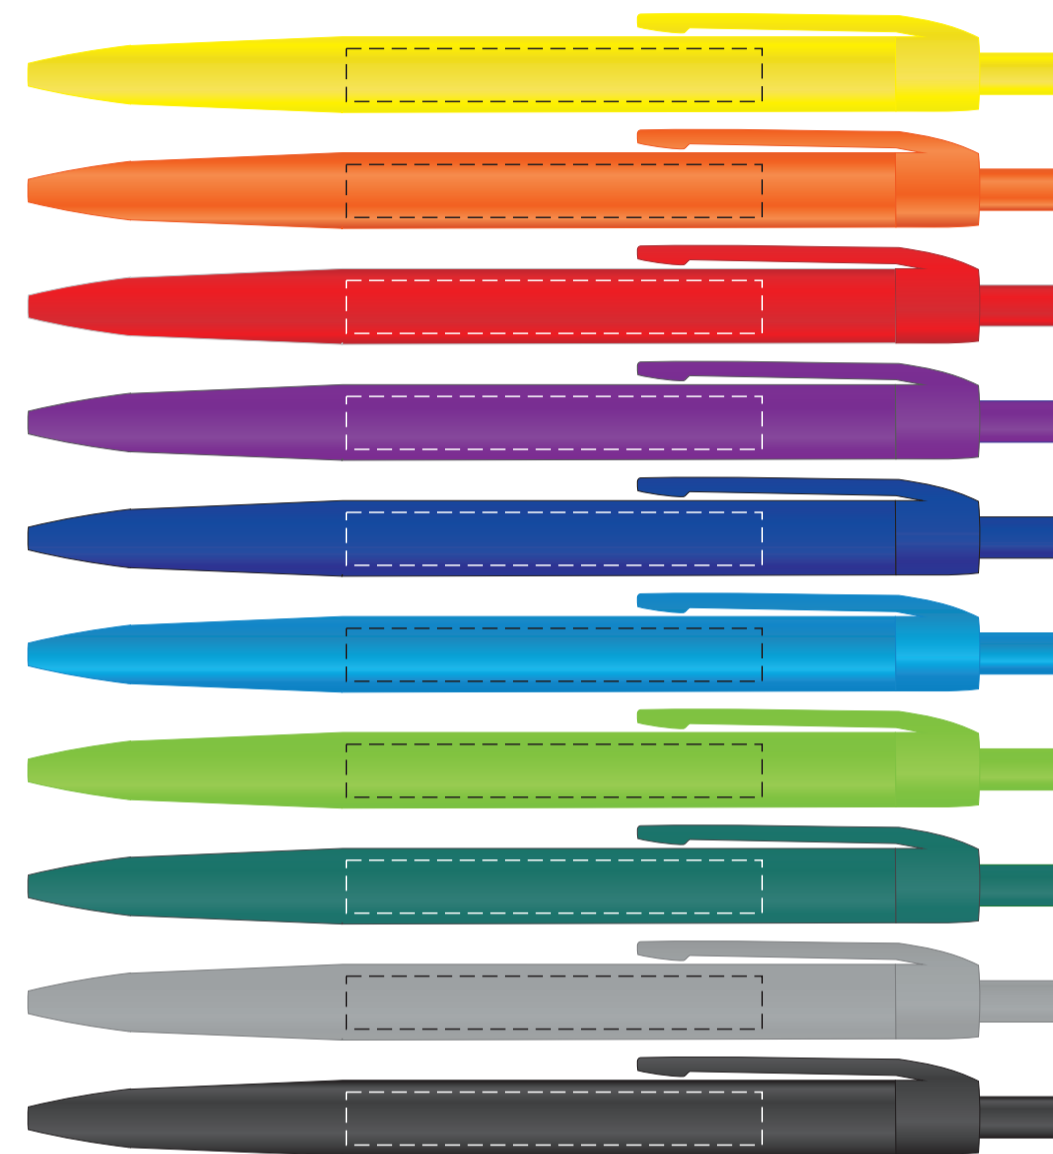

DŁUGOPIS NETTO KOLOR

KOLOR NADUKU:

	Pantone	HKS	CMYK
TC Czarny	Black	88K	C0 M0 Y0 K100
TB Biały	-	-	C0 M0 Y0 K0
TZ Zielony	340C	54K	C100 M0 Y90 K0
TN Niebieski	300C	44K	C90 M40 Y0 K0
TCz Czerwony	199C	14K	C10 M100 Y100 K0
TZł Żółty	107C	2K	C0 M0 Y100 K0
TP Pomarańcz	172C	10K	C0 M80 Y100 K0
TG Granatowy	2756C	42K	C100 M90 Y0 K0
TS Srebrny	420C	90K	C0 M0 Y0 K30
TZł Złoty	105C	98K	C40 M50 Y100 K0
TI Inny	--C	--K	C-- M-- Y-- K--

ROZMIAR NADUKU:

Korpus: 55mm x 7mm

TANIE UPOMINKI
GADŻETY Z NADRUKIEM DLA FIRM

Reklamacje odnośnie treści oraz grafiki po dokonaniu akceptacji nie będą uzględniane. TANIE UPOMINKI nie bierze odpowiedzialności za jakość i zawartość materiałów dostarczonych przez klienta, w tym zdjęć, grafik, tekstu.

Projekty prosimy wysyłać w krzywych w CorelDraw do wersji 12. Mapy bitowe w CMYK-u w rozdzielności minimum 300 dpi 1:1.