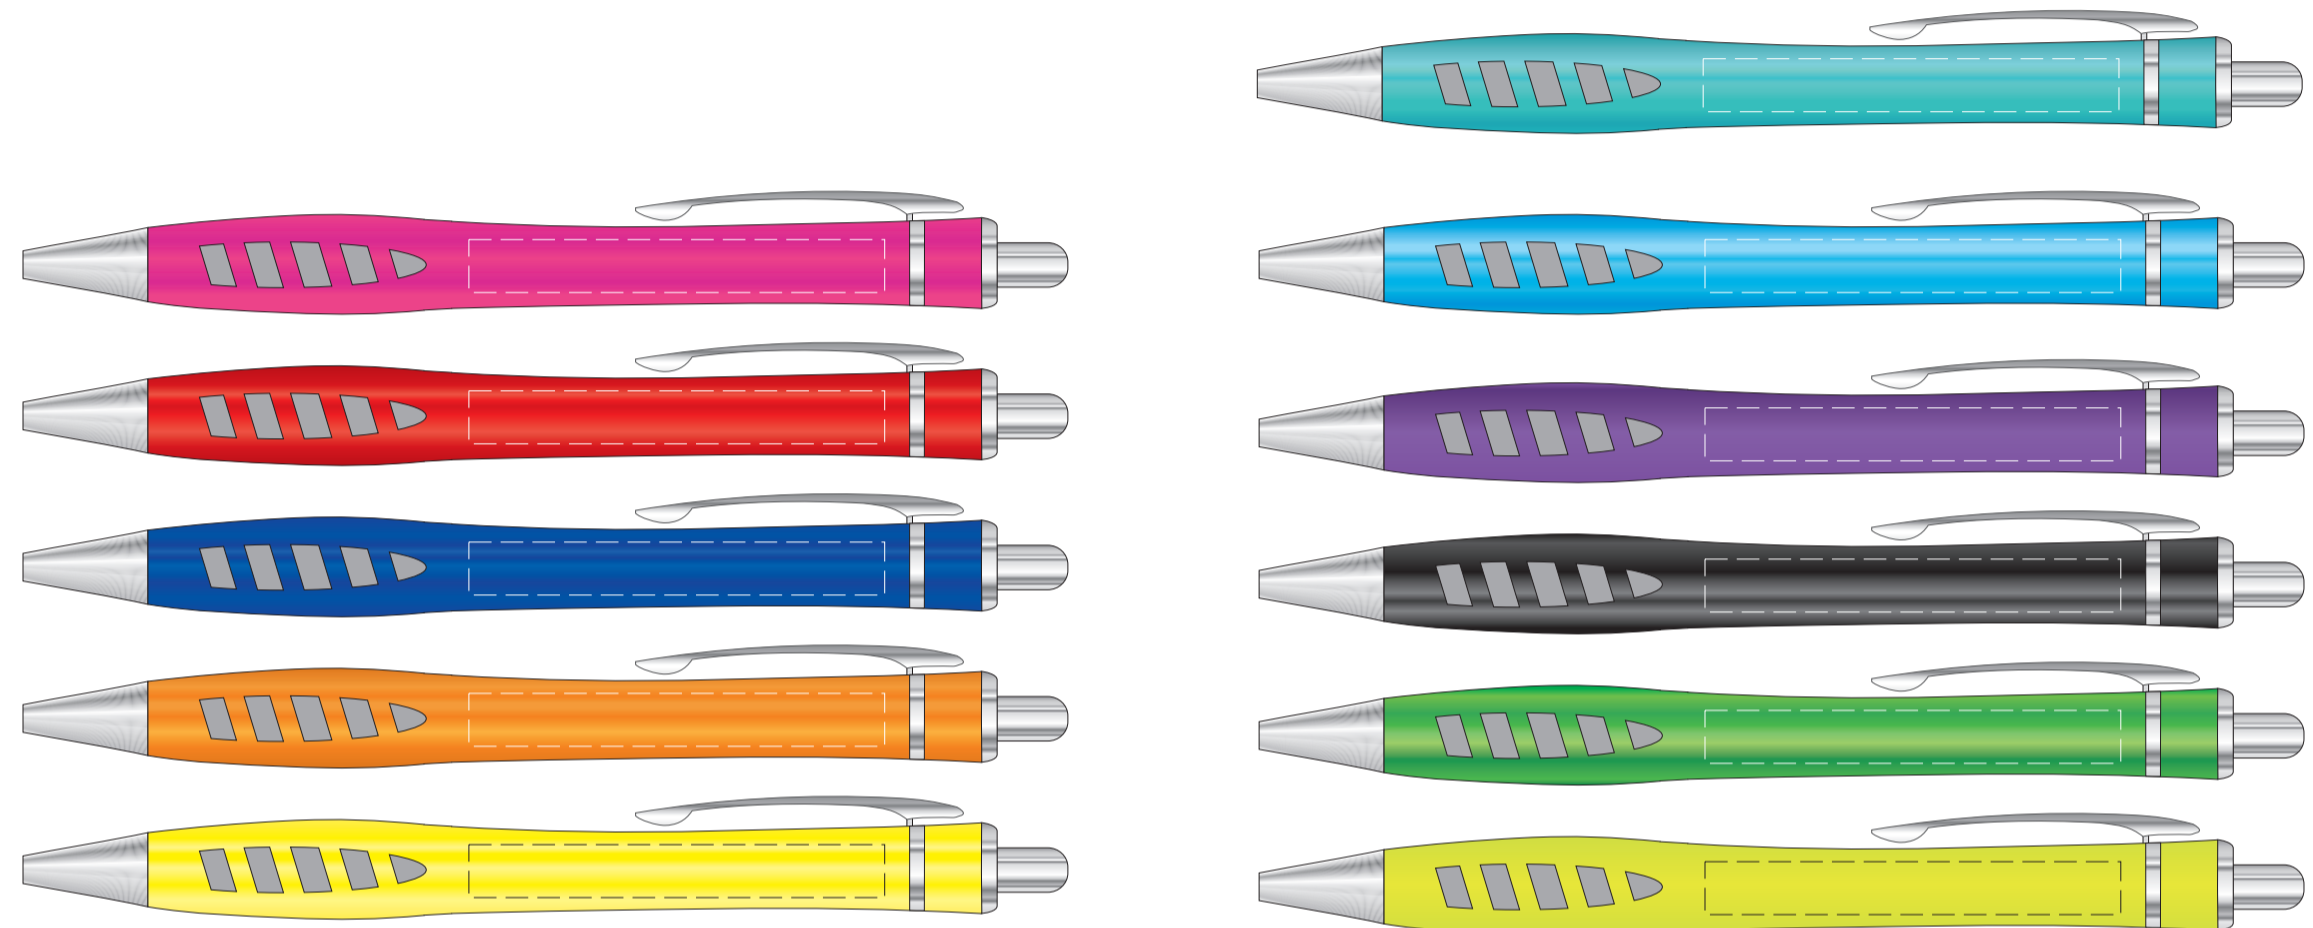

DŁUGOPIS MERKURY

KOLOR NADUKU:

	Pantone	HKS	CMYK
TC Czarny	Black	88K	C0 M0 Y0 K100
TB Biały	-	-	C0 M0 Y0 K0
TZ Zielony	340C	54K	C100 M0 Y90 K0
TN Niebieski	300C	44K	C90 M40 Y0 K0
TCz Czerwony	199C	14K	C10 M100 Y100 K0
TZ Żółty	107C	2K	C0 M0 Y100 K0
TP Pomarańcz	172C	10K	C0 M80 Y100 K0
TG Granatowy	2756C	42K	C100 M90 Y0 K0
TS Srebrny	420C	90K	C0 M0 Y0 K30
TZł Złoty	105C	98K	C40 M50 Y100 K0
TI Inny	--C	--K	C-- M-- Y-- K--

ROZMIAR NADUKU:

Korpus: 55mm x 7mm

TANIE UPOMINKI
GADŻETY Z NADRUKIEM DLA FIRM

Reklamacje odnośnie treści oraz grafiki po dokonaniu akceptacji nie będą uzględniane. TANIE UPOMINKI nie bierze odpowiedzialności za jakość i zawartość materiałów dostarczonych przez klienta, w tym zdjęć, grafik, tekstu.

Projekty prosimy wysyłać w krzywych w CorelDraw do wersji 12. Mapy bitowe w CMYK-u w rozdzielności minimum 300 dpi 1:1.