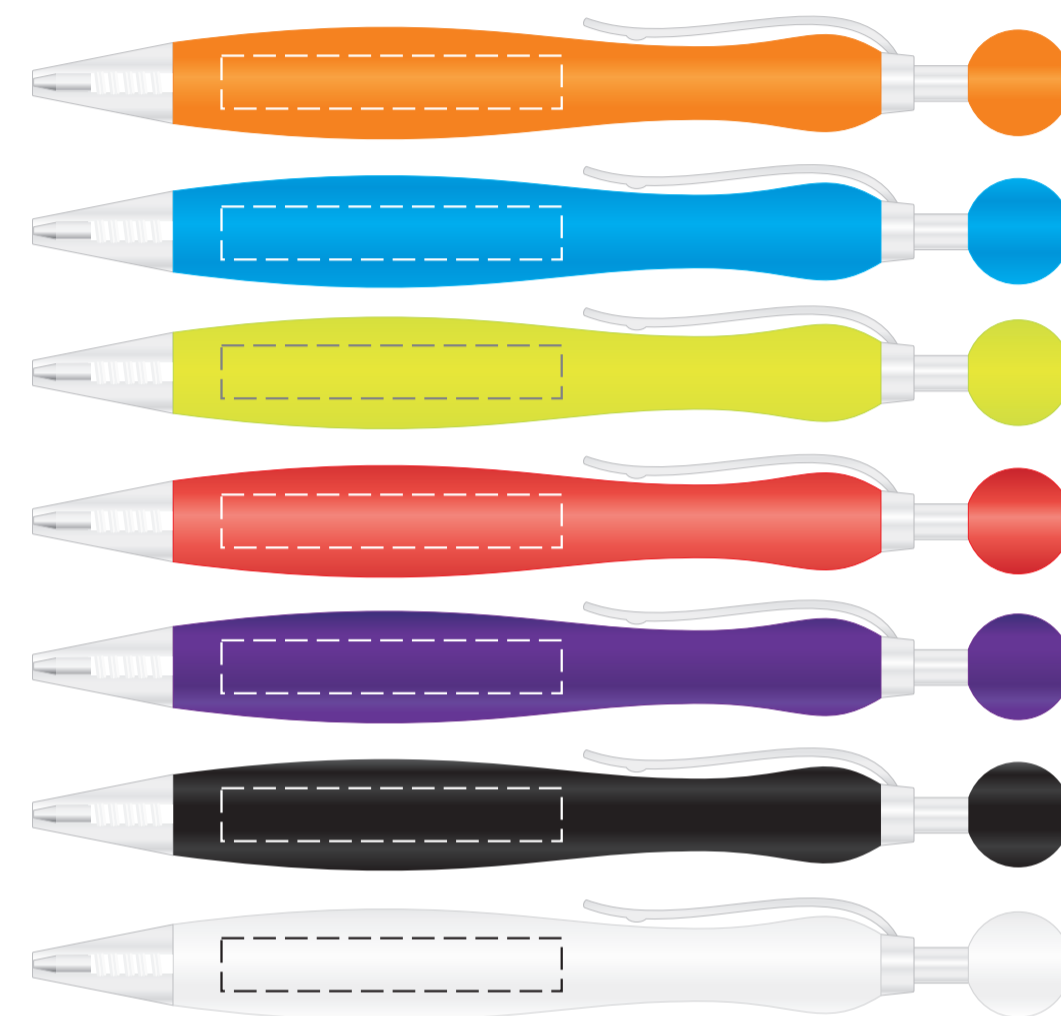

DŁUGOPIS LOLLIPOP

KOLOR NADUKU:

	Pantone	HKS	CMYK
TC Czarny	Black	88K	C0 M0 Y0 K100
TB Biały	-	-	C0 M0 Y0 K0
TZ Zielony	340C	54K	C100 M0 Y90 K0
TN Niebieski	300C	44K	C90 M40 Y0 K0
TCz Czerwony	199C	14K	C10 M100 Y100 K0
TZ Żółty	107C	2K	C0 M0 Y100 K0
TP Pomarańcz	172C	10K	C0 M80 Y100 K0
TG Granatowy	2756C	42K	C100 M90 Y0 K0
TS Srebrny	420C	90K	C0 M0 Y0 K30
TZł Złoty	105C	98K	C40 M50 Y100 K0
TI Inny	--C	--K	C-- M-- Y-- K--

ROZMIAR NADUKU:

Korpus: 45mm x 7mm