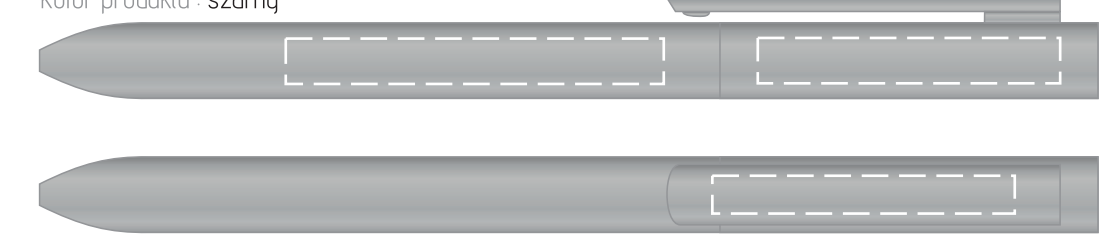

Kolor produktu : szary