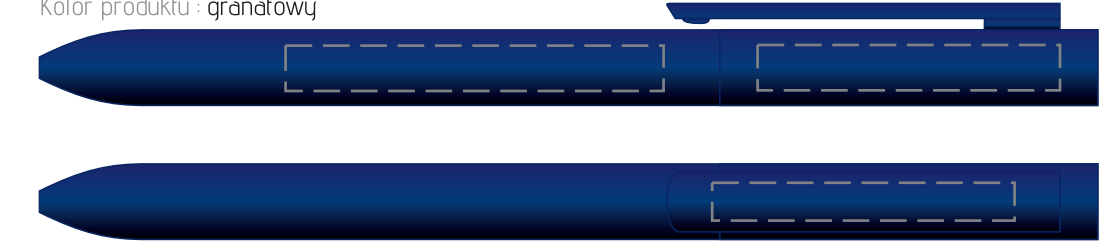

Kolor produktu : granatowy