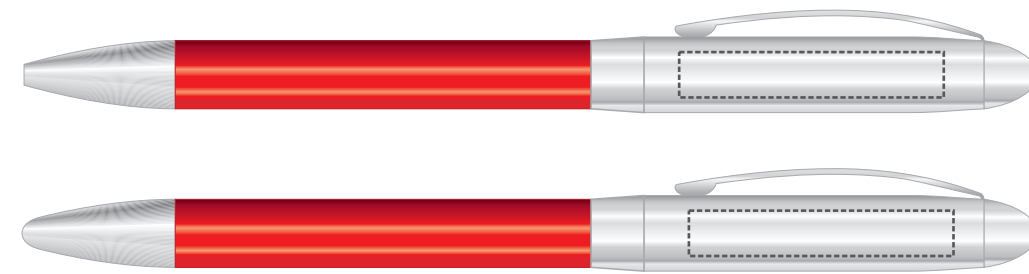

ZESTAW FIGO

KOLOR NADUKU:

Grawer Laserowy

Podane barwy w paletcie Pantone Solid Coated, HKS, CMYK stanowią wartości jedynie poglądową i mogą odbiegać od rzeczywistości.

ROZMIAR NADUKU:

Długopis: 35mm x 6mm

Etui: 30mm x 10mm

TANIE UPOMINKI
GADŻETY Z NADRUKIEM DLA FIRM

Reklamacje odnośnie treści oraz grafiki po dokonaniu akceptacji nie będą uzględniane. TANIE UPOMINKI nie bierze odpowiedzialności za jakość i zawartość materiałów dostarczonych przez klienta, w tym zdjęć, grafik, tekstu.

Projekty prosimy wysyłać w krzywych w CorelDraw do wersji 12. Mapy bitowe w CMYK-u w rozdzielności minimum 300 dpi 1:1.