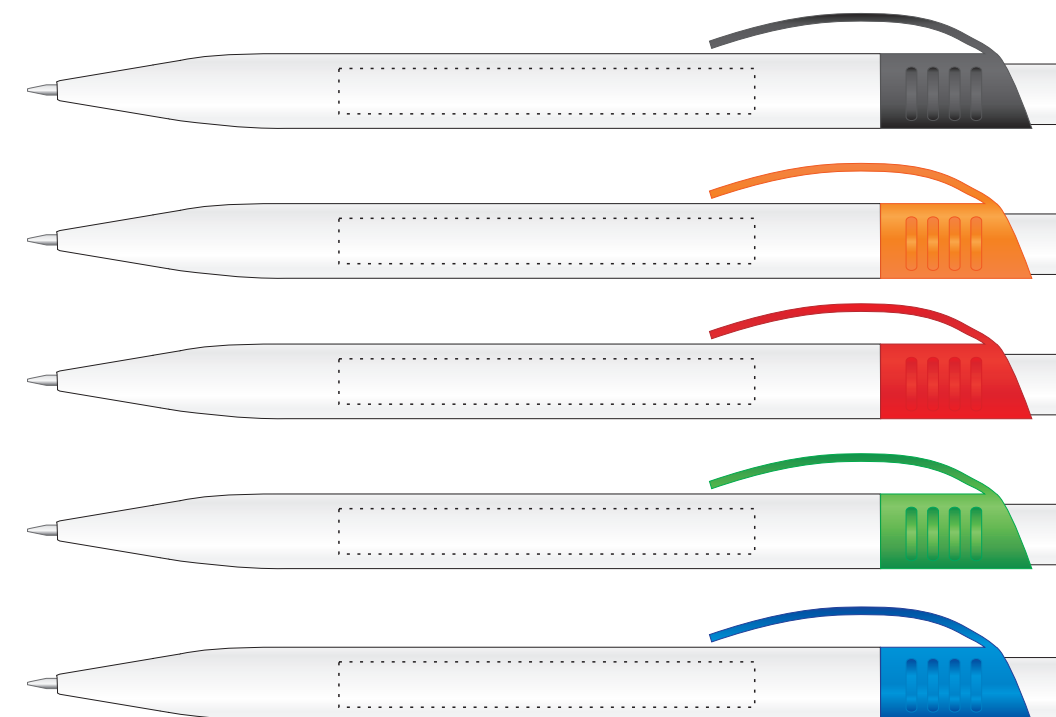

KOLOR NADUKU:

	Pantone	HKS	CMYK
TC Czarny	Black	88K	C0 M0 Y0 K100
TB Biały	-	-	C0 M0 Y0 K0
TZ Zielony	340C	54K	C100 M0 Y90 K0
TN Niebieski	300C	44K	C90 M40 Y0 K0
TCz Czerwony	199C	14K	C10 M100 Y100 K0
TZł Żółty	107C	2K	C0 M0 Y100 K0
TP Pomarańcz	172C	10K	C0 M80 Y100 K0
TG Granatowy	2756C	42K	C100 M90 Y0 K0
TS Srebrny	420C	90K	C0 M0 Y0 K30
TZł Złoty	105C	98K	C40 M50 Y100 K0
TI Inny	--C	--K	C-- M-- Y-- K--

ROZMIAR NADUKU:

Korpus: 55mm x 7mm

TANIE UPOMINKI
GADŻETY Z NADUKIEM DLA FIRM

Reklamacje odnośnie treści oraz grafiki po dokonaniu akceptacji nie będą uzględniane. TANIE UPOMINKI nie bierze odpowiedzialności za jakość i zawartość materiałów dostarczonych przez klienta, w tym zdjęć, grafik, tekstu.

Projekty prosimy wysłać w krzywych w CorelDraw do wersji 12. Mapy bitowe w CMYK-u w rozdzielności minimum 300 dpi 1:1.