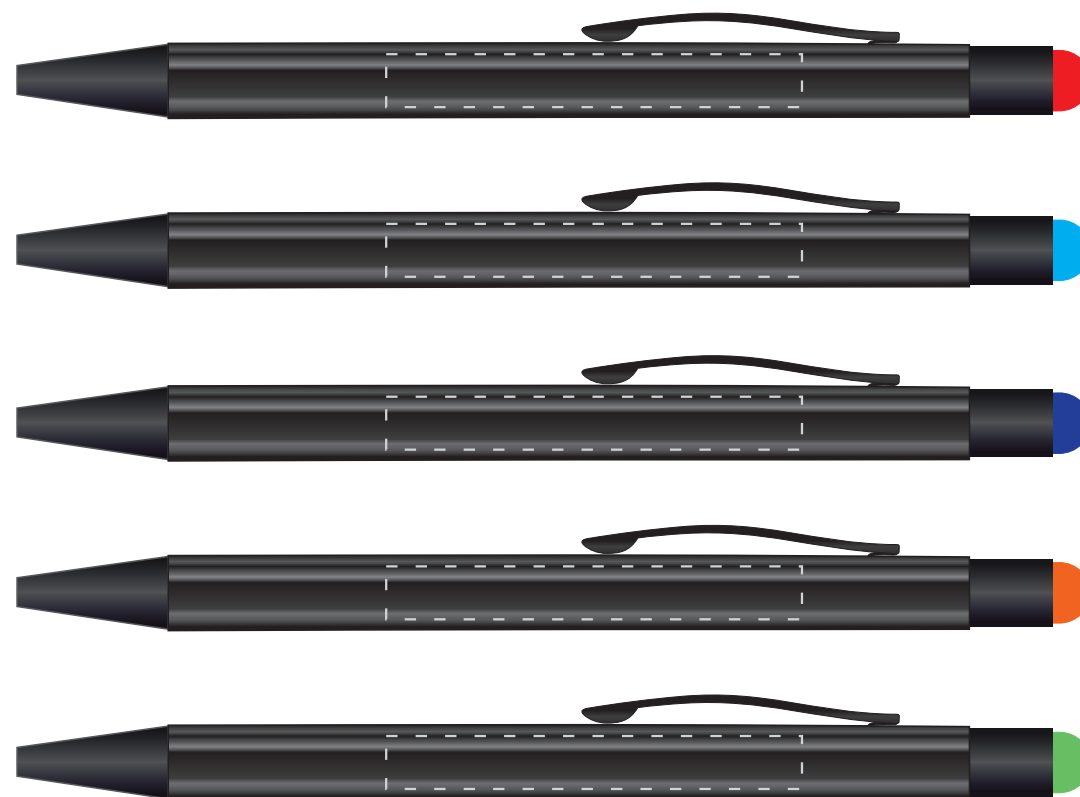

DŁUGOPIS DETROIT COLOR

KOLOR NADUKU:

Grawer Laserowy

ROZMIAR NADUKU:

Korpus: 55mm x 7mm

TANIE UPOMINKI
GADŻETY Z NADUKIEM DLA FIRM

Reklamacje odnośnie treści oraz grafiki po dokonaniu akceptacji nie będą uzględniane. TANIE UPOMINKI nie bierze odpowiedzialności za jakość i zawartość materiałów dostarczonych przez klienta, w tym zdjęć, grafik, tekstu.

Projekty prosimy wysyłać w krzywych w CorelDraw do wersji 12. Mapy bitowe w CMYK-u w rozdzielności minimum 300 dpi 1:1.