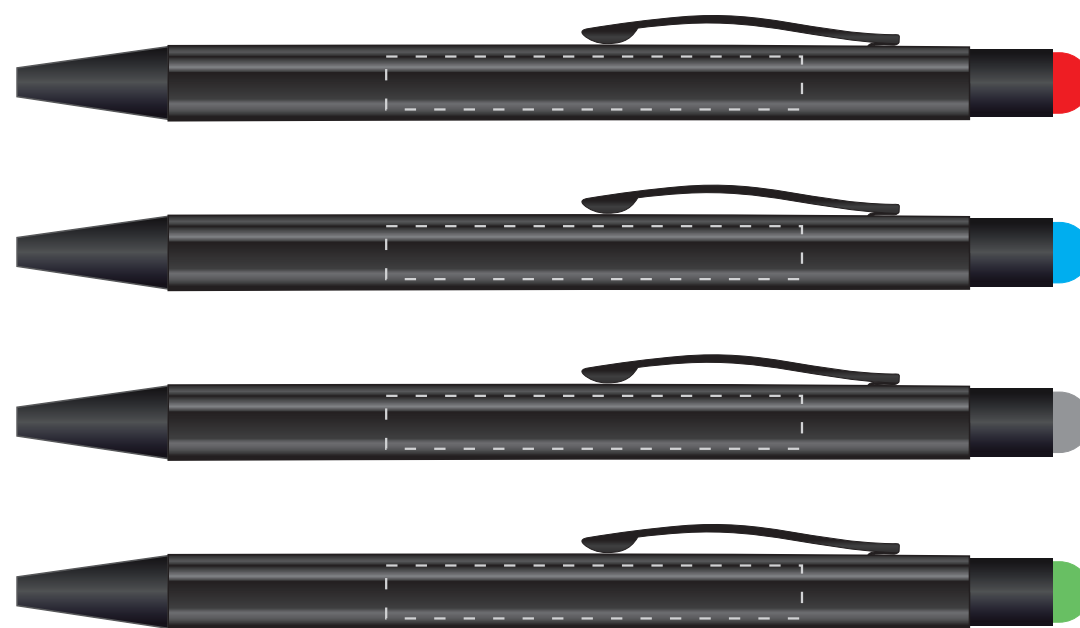

KOLOR NADUKU:

 Grawer Laserowy

Podane barwy w paletcie Pantone Solid Coated, HKS, CMYK
stanowią wartości jedynie poglądową i mogą odbiegać od rzeczywistości.

ROZMIAR NADUKU:

Korpus: 55mm x 7mm

TANIE UPOMINKI
GADŻETY Z NADUKIEM DLA FIRM