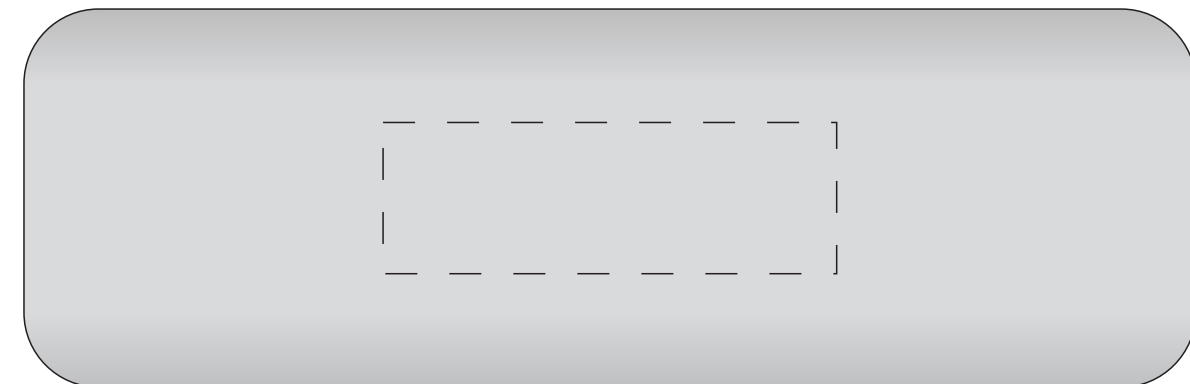

ZESTAW CORAL

KOLOR NADRUKU:

 Grawer Laserowy

Podane barwy w paletcie Pantone Solid Coated, HKS, CMYK stanowią wartości jedynie poglądową i mogą odbiegać od rzeczywistości.

ROZMIAR NADRUKU:

Korpus: 55mm x 6mm

ROZMIAR NADRUKU NA ETUI:

Korpus: 60mm x 20mm

TANIE UPOMINKI
GADŻETY Z NADRUKIEM DLA FIRM

Reklamacje odnośnie treści oraz grafiki po dokonaniu akceptacji nie będą uzględniane. TANIE UPOMINKI nie bierze odpowiedzialności za jakość i zawartość materiałów dostarczonych przez klienta, w tym zdjęć, grafik, tekstu.