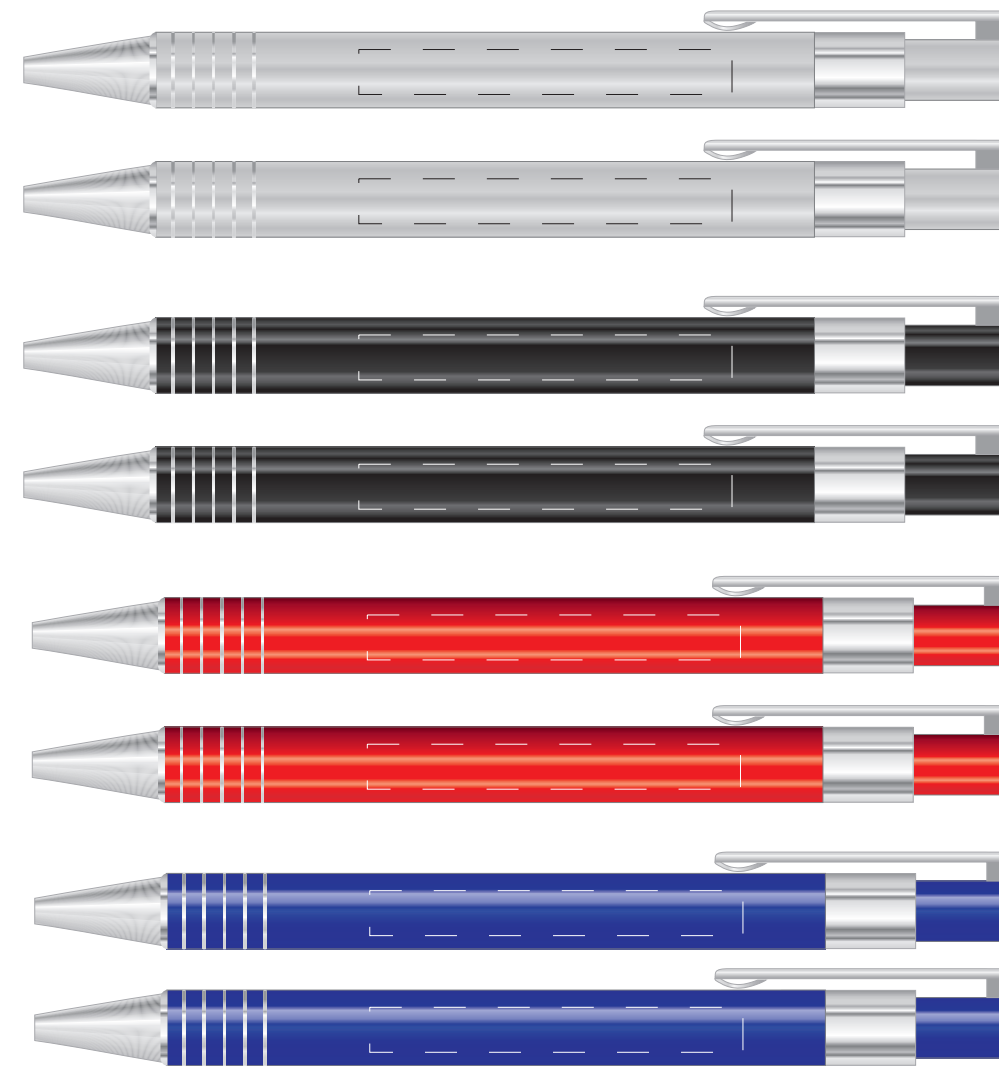

ZESTAW CORAL

KOLOR NADRUKU:

 Grawer Laserowy

Podane barwy w paletcie Pantone Solid Coated, HKS, CMYK stanowią wartości jedynie poglądową i mogą odbiegać od rzeczywistości.

ROZMIAR NADRUKU:

Korpus: 55mm x 6mm

ROZMIAR NADRUKU NA ETUI:

Korpus: 60mm x 20mm

TANIE UPOMINKI
GADŻETY Z NADRUKIEM DLA FIRM

Reklamacje odnośnie treści oraz grafiki po dokonaniu akceptacji nie będą uzględniane. TANIE UPOMINKI nie bierze odpowiedzialności za jakość i zawartość materiałów dostarczonych przez klienta, w tym zdjęć, grafik, tekstu.