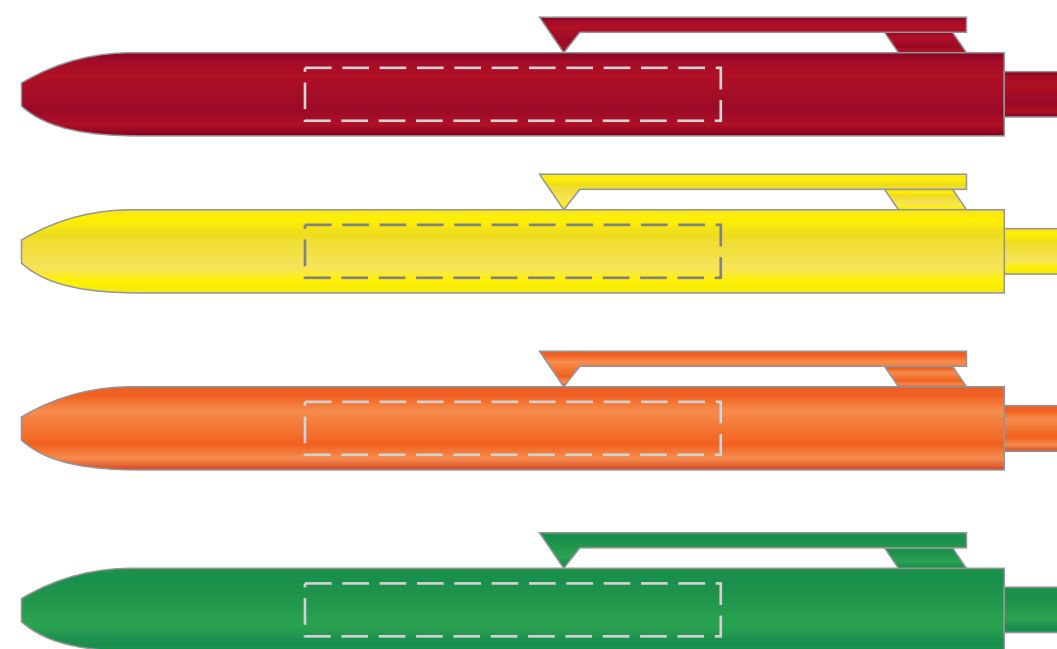

DŁUGOPIS COMET SOLID

KOLOR NADRUKU:

	Pantone	HKS	CMYK
TC Czarny	Black	88K	C0 M0 Y0 K100
TB Biały	-	-	C0 M0 Y0 K0
TZ Zielony	340C	54K	C100 M0 Y90 K0
TN Niebieski	300C	44K	C90 M40 Y0 K0
TCz Czerwony	199C	14K	C10 M100 Y100 K0
TZł Żółty	107C	2K	C0 M0 Y100 K0
TP Pomarańcz	172C	10K	C0 M80 Y100 K0
TG Granatowy	2756C	42K	C100 M90 Y0 K0
TS Srebrny	420C	90K	C0 M0 Y0 K30
TZł Złoty	105C	98K	C40 M50 Y100 K0
TI Inny	--C	--K	C-- M-- Y-- K--

ROZMIAR NADRUKU:

Korpus: 55mm x 7mm

Klips: 52mm x 7mm

TANIE UPOMINKI
GADŻETY Z NADRUKIEM DLA FIRM

Reklamacje odnośnie treści oraz grafiki po dokonaniu akceptacji nie będą uzględniane. TANIE UPOMINKI nie bierze odpowiedzialności za jakość i zawartość materiałów dostarczonych przez klienta, w tym zdjęć, grafik, tekstu.

Projekty prosimy wysyłać w krzywych w CorelDraw do wersji 12. Mapy bitowe w CMYK-u w rozdzielności minimum 300 dpi 1:1.