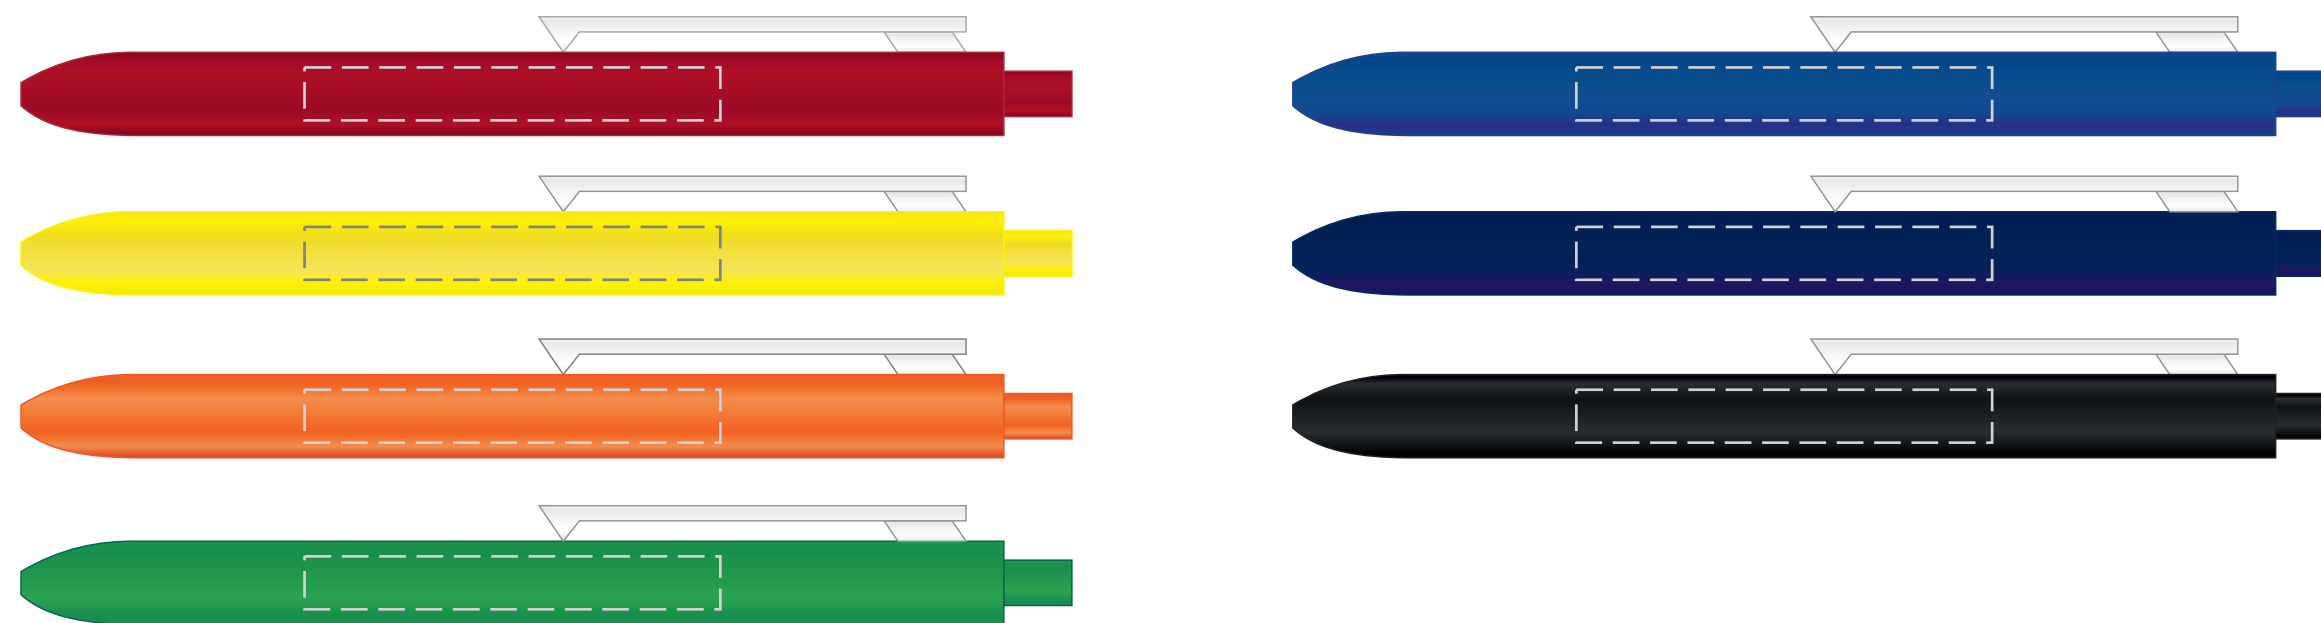

DŁUGOPIS COMET COLOR

KOLOR NADRUKU:

	Pantone	HKS	CMYK
TC Czarny	Black	88K	C0 M0 Y0 K100
TB Biały	-	-	C0 M0 Y0 K0
TZ Zielony	340C	54K	C100 M0 Y90 K0
TN Niebieski	300C	44K	C90 M40 Y0 K0
TCz Czerwony	199C	14K	C10 M100 Y100 K0
TZł Żółty	107C	2K	C0 M0 Y100 K0
TP Pomarańcz	172C	10K	C0 M80 Y100 K0
TG Granatowy	2756C	42K	C100 M90 Y0 K0
TS Srebrny	420C	90K	C0 M0 Y0 K30
TZł Złoty	105C	98K	C40 M50 Y100 K0
TI Inny	--C	--K	C-- M-- Y-- K--

ROZMIAR NADRUKU:

Korpus: 55mm x 7mm

Klips: 52mm x 7mm

TANIE UPOMINKI
GADŻETY Z NADRUKIEM DLA FIRM

Reklamacje odnośnie treści oraz grafiki po dokonaniu akceptacji nie będą uzględniane. TANIE UPOMINKI nie bierze odpowiedzialności za jakość i zawartość materiałów dostarczonych przez klienta, w tym zdjęć, grafik, tekstu.

Projekty prosimy wysyłać w krzywych w CorelDraw do wersji 12. Mapy bitowe w CMYK-u w rozdzielności minimum 300 dpi 1:1.