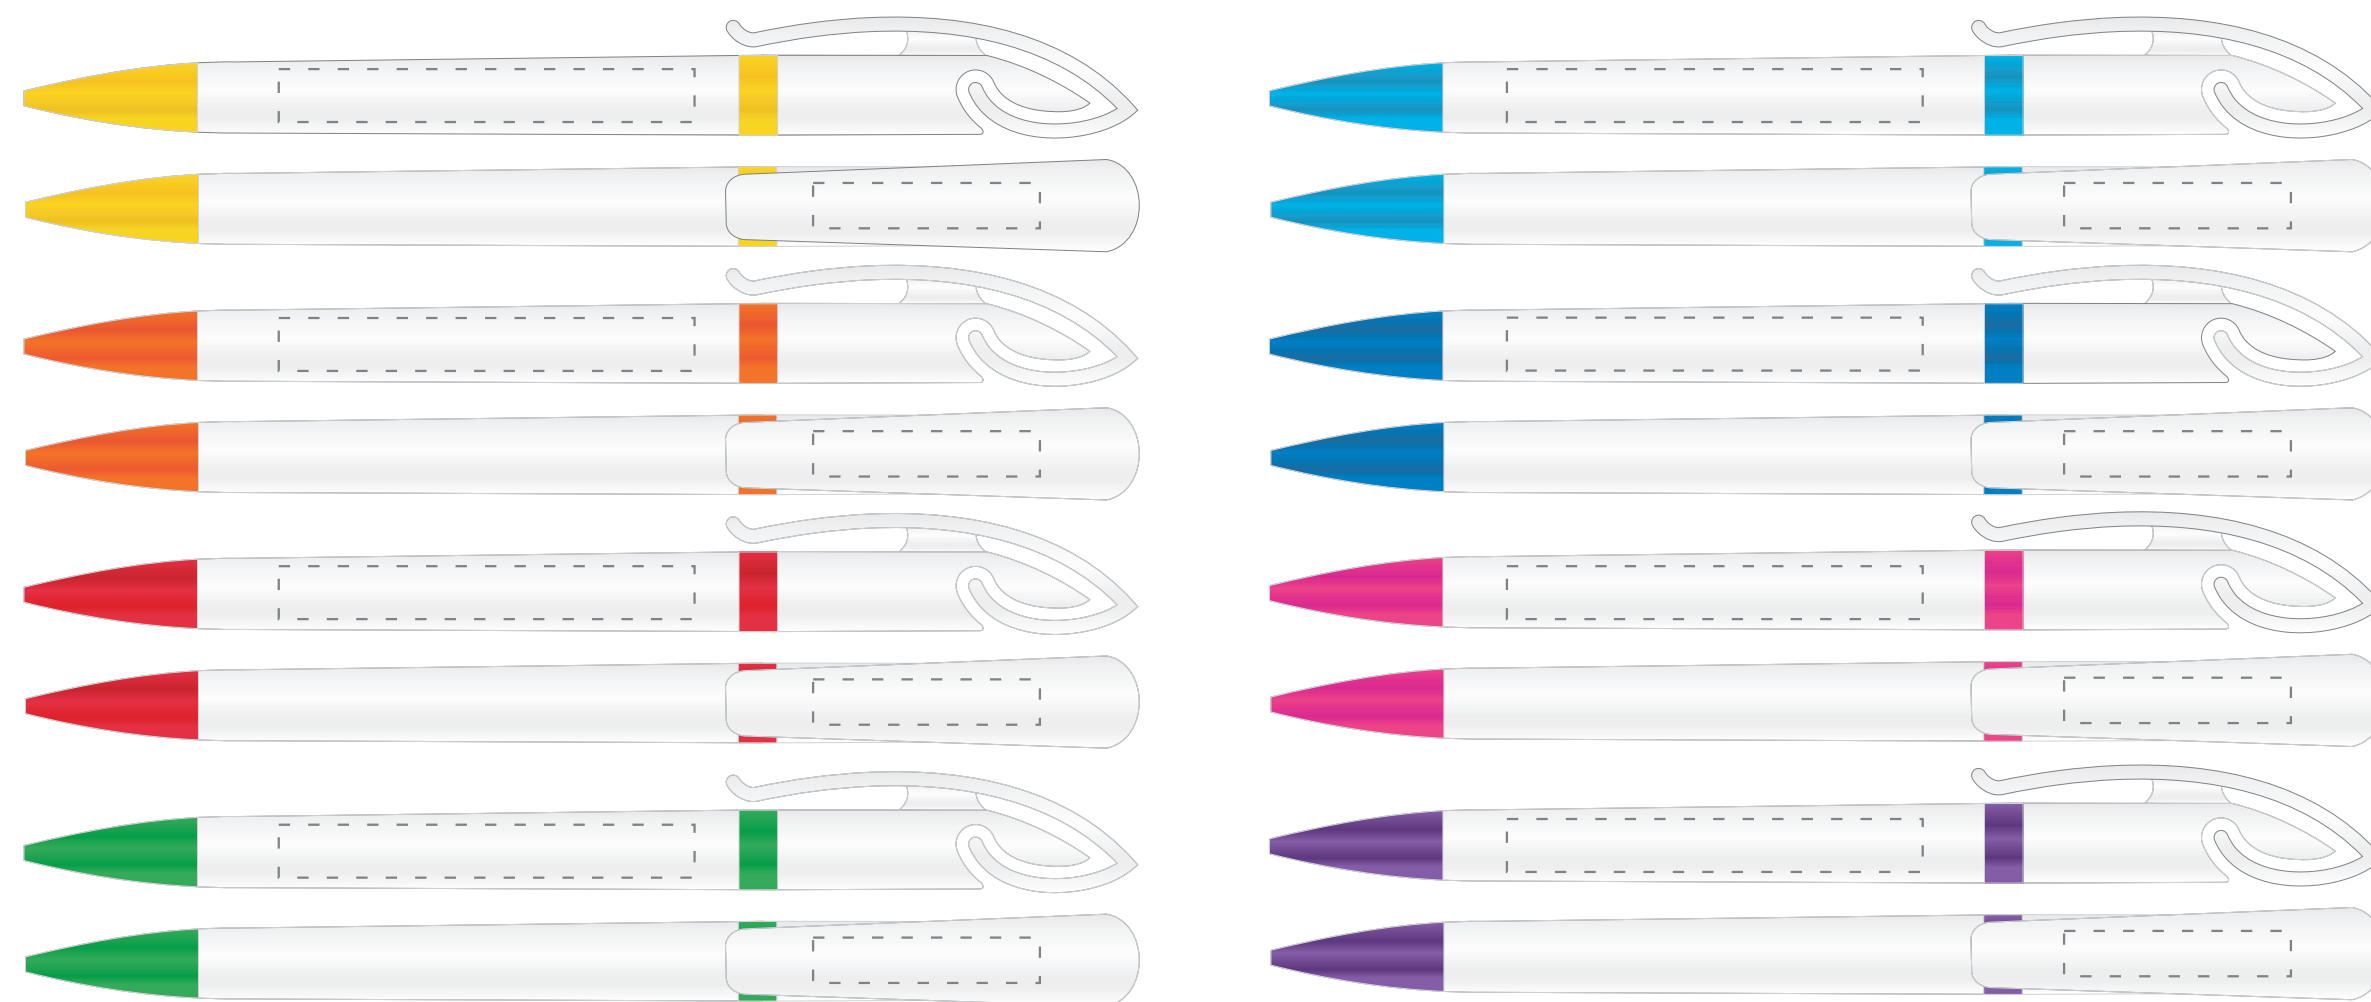

DŁUGOPIS COBRA

KOLOR NADRUKU:

	Pantone	HKS	CMYK
TC Czarny	Black	88K	C0 M0 Y0 K100
TB Biały	-	-	C0 M0 Y0 K0
TZ Zielony	340C	54K	C100 M0 Y90 K0
TN Niebieski	300C	44K	C90 M40 Y0 K0
TCz Czerwony	199C	14K	C10 M100 Y100 K0
TZł Żółty	107C	2K	C0 M0 Y100 K0
TP Pomarańcz	172C	10K	C0 M80 Y100 K0
TG Granatowy	2756C	42K	C100 M90 Y0 K0
TS Srebrny	420C	90K	C0 M0 Y0 K30
TZł Złoty	105C	98K	C40 M50 Y100 K0
TI Inny	--C	--K	C-- M-- Y-- K--

ROZMIAR NADRUKU:

Korpus: 55mm x 7mm

Klips: 30mm x 6mm

TANIE UPOMINKI
GADŻETY Z NADRUKIEM DLA FIRM

Reklamacje odnośnie treści oraz grafiki po dokonaniu akceptacji nie będą uzględniane. TANIE UPOMINKI nie bierze odpowiedzialności za jakość i zawartość materiałów dostarczonych przez klienta, w tym zdjęć, grafik, tekstu.

Projekty prosimy wysłać w krzywych w CorelDraw do wersji 12. Mapy bitowe w CMYK-u w rozdzielności minimum 300 dpi 1:1.