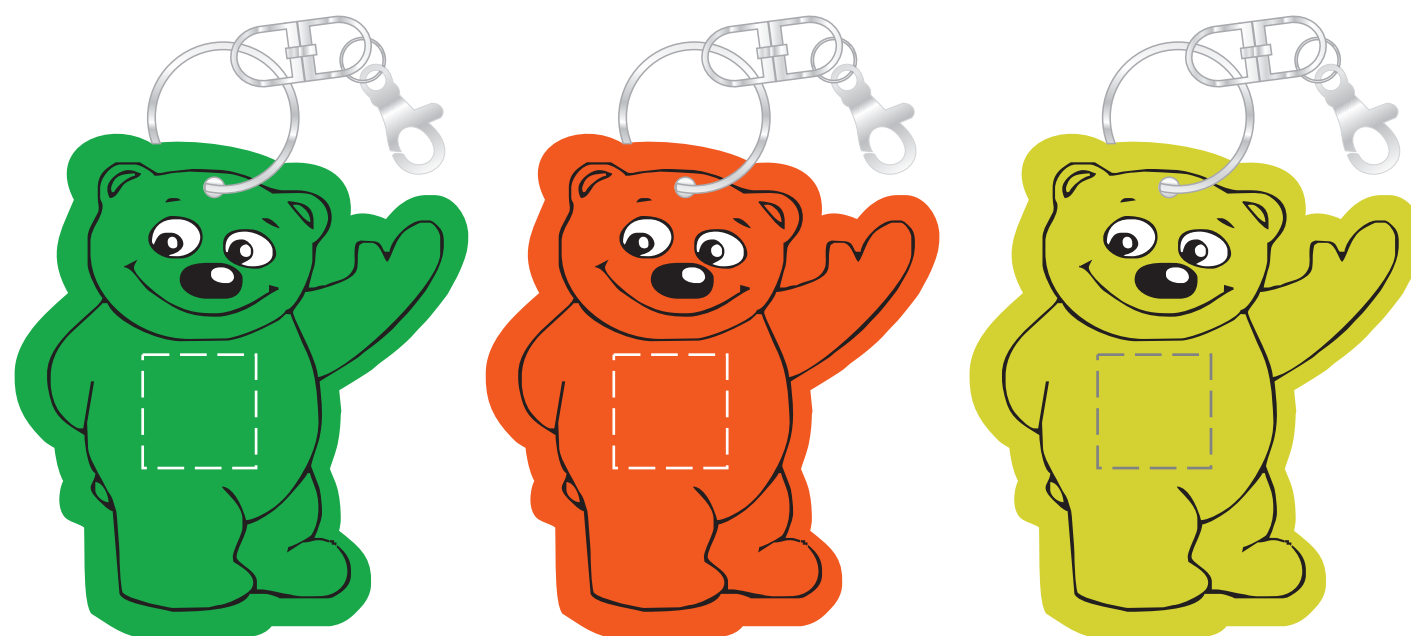

# BRELOK MIŚ

## KOLOR NADRUKU:

	Pantone	HKS	CMYK
<b>TC</b> Czarny	Black	88K	C0 M0 Y0 K100
<b>TB</b> Biały	-	-	C0 M0 Y0 K0
<b>TZ</b> Zielony	340C	54K	C100 M0 Y90 K0
<b>TN</b> Niebieski	300C	44K	C90 M40 Y0 K0
<b>TCz</b> Czerwony	199C	14K	C10 M100 Y100 K0
<b>TZł</b> Żółty	107C	2K	C0 M0 Y100 K0
<b>TP</b> Pomarańcz	172C	10K	C0 M80 Y100 K0
<b>TG</b> Granatowy	2756C	42K	C100 M90 Y0 K0
<b>TS</b> Srebrny	420C	90K	C0 M0 Y0 K30
<b>TZł</b> Złoty	105C	98K	C40 M50 Y100 K0
<b>TI</b> Inny	--C	--K	C-- M-- Y-- K--

## ROZMIAR NADRUKU:

15 x 15 mm

**TANIE UPOMINKI**  
GADŻETY Z NADRUKIEM DLA FIRM

Reklamacje odnośnie treści oraz grafiki po dokonaniu akceptacji nie będą uzględniane. TANIE UPOMINKI nie bierze odpowiedzialności za jakość i zawartość materiałów dostarczonych przez klienta, w tym zdjęć, grafik, tekstu.