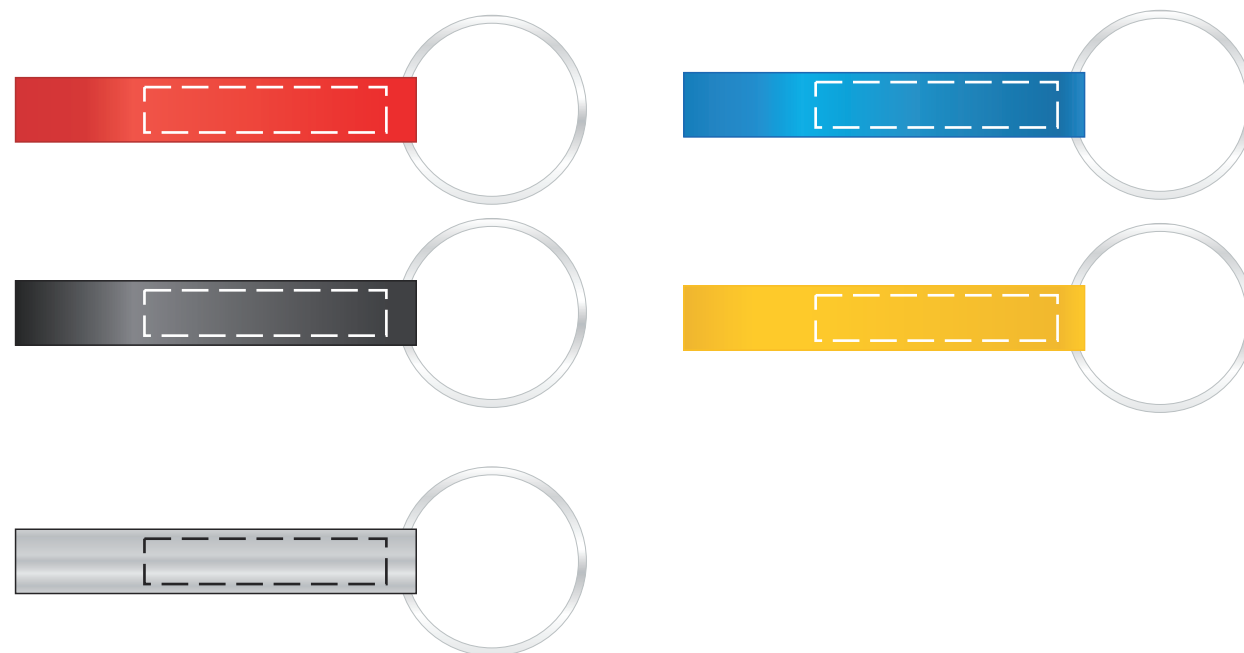

# OTWIERACZ FISH

## KOLOR NADUKU:

 Grawer Laserowy

Podane barwy w paletcie Pantone Solid Coated, HKS, CMYK  
stanowią wartości jedynie poglądową i mogą odbiegać od rzeczywistości.

## ROZMIAR NADUKU:

32 x 6 mm

**TANIE UPOMINKI**  
GADŻETY Z NADRUKIEM DLA FIRM

Reklamacje odnośnie treści oraz grafiki po dokonaniu akceptacji nie będą uzględniane. TANIE UPOMINKI nie bierze odpowiedzialności za jakość i zawartość materiałów dostarczonych przez klienta, w tym zdjęć, grafik, tekstu.