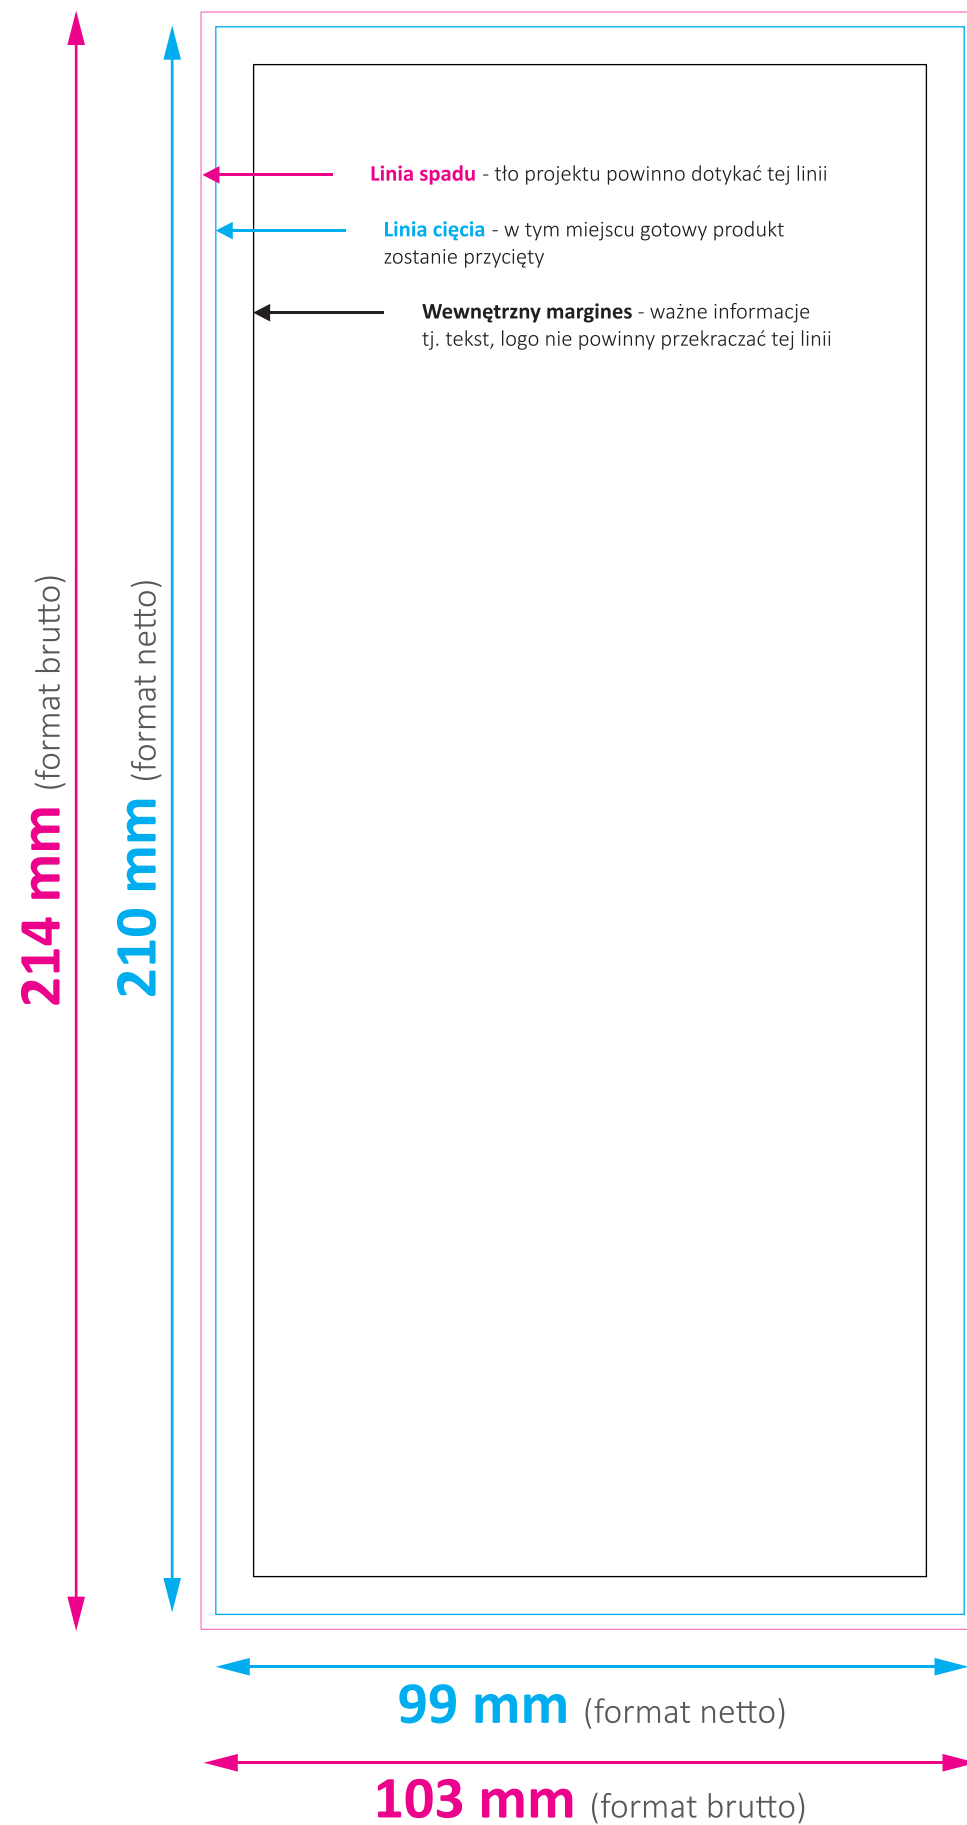

## Szablon ulotki DL (99x210 mm)

W projekcie do druku prosimy usunąć linie matrycy (ew. można poglądowo dodać drugi projekt z liniami)

Projekt do druku prosimy przygotować w formacie PDF / czcionki zakrzywione

### 1 strona

### 2 strona