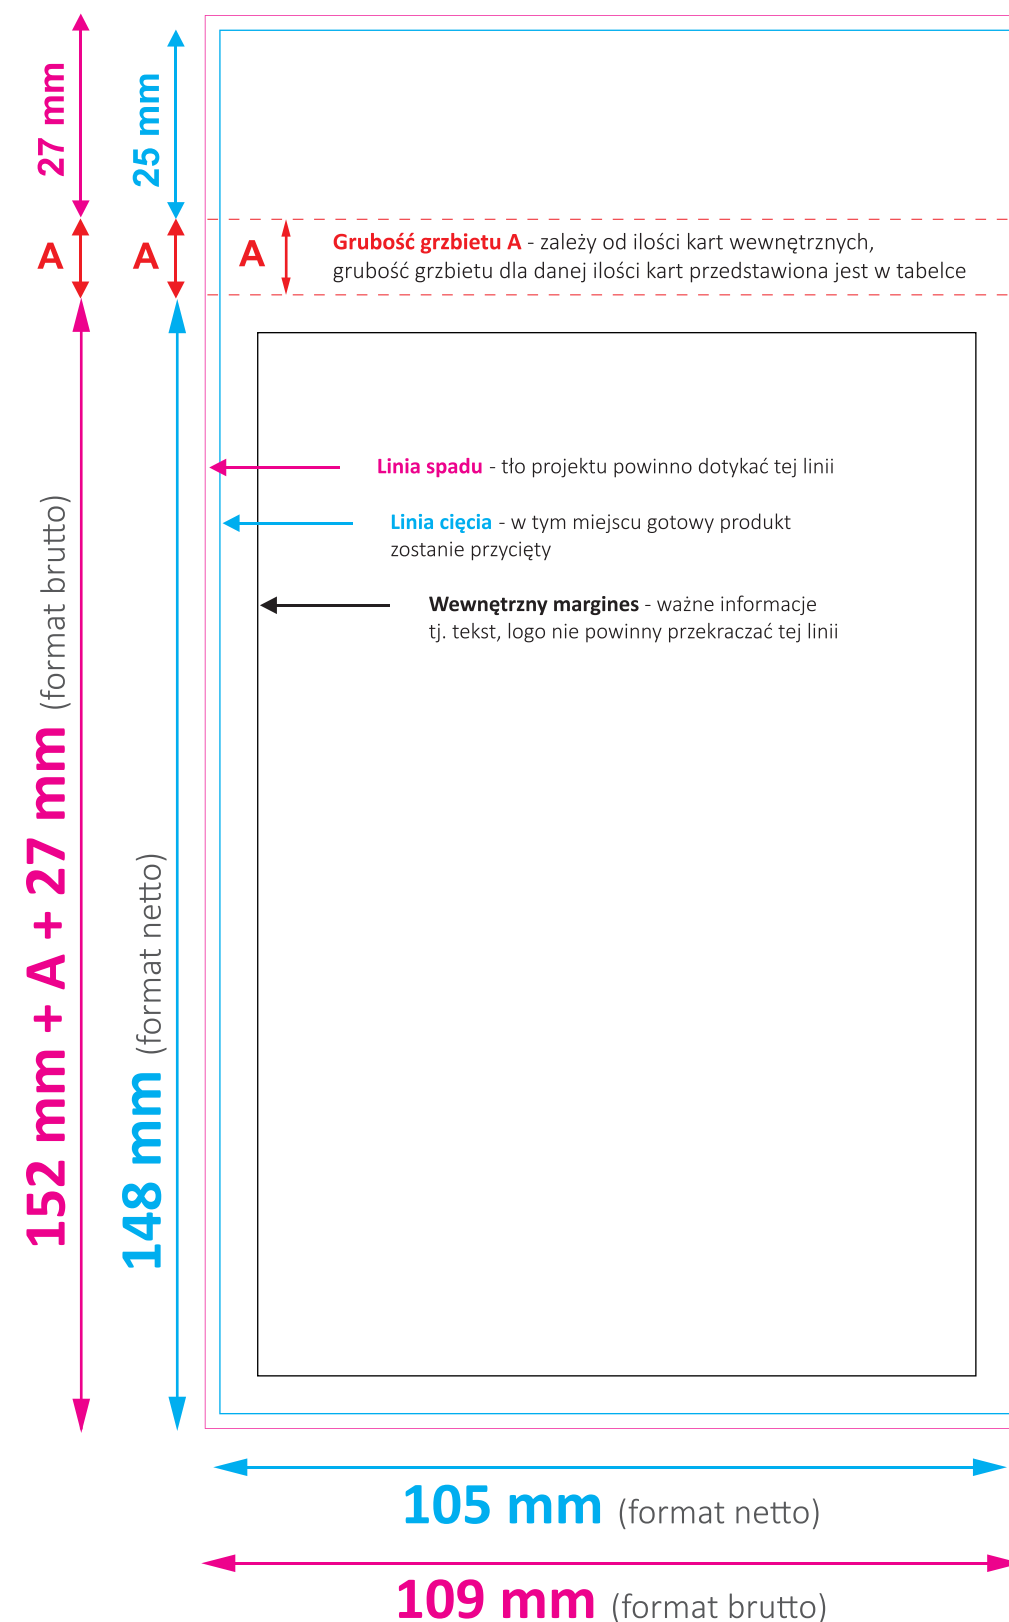

Szablon notesu A6 (105x148 mm) wnętrze

Szablon notesu A6 (105x148 mm) okładka

W projekcie do druku prosimy usunąć linie matrycy (ew. można poglądowo dodać drugi projekt z liniami)

Projekt do druku prosimy przygotować w formacie PDF / czcionki zakrzywione

Ilość kart	A - grubość grzbietu
25	3 mm
50	6 mm
100	12 mm