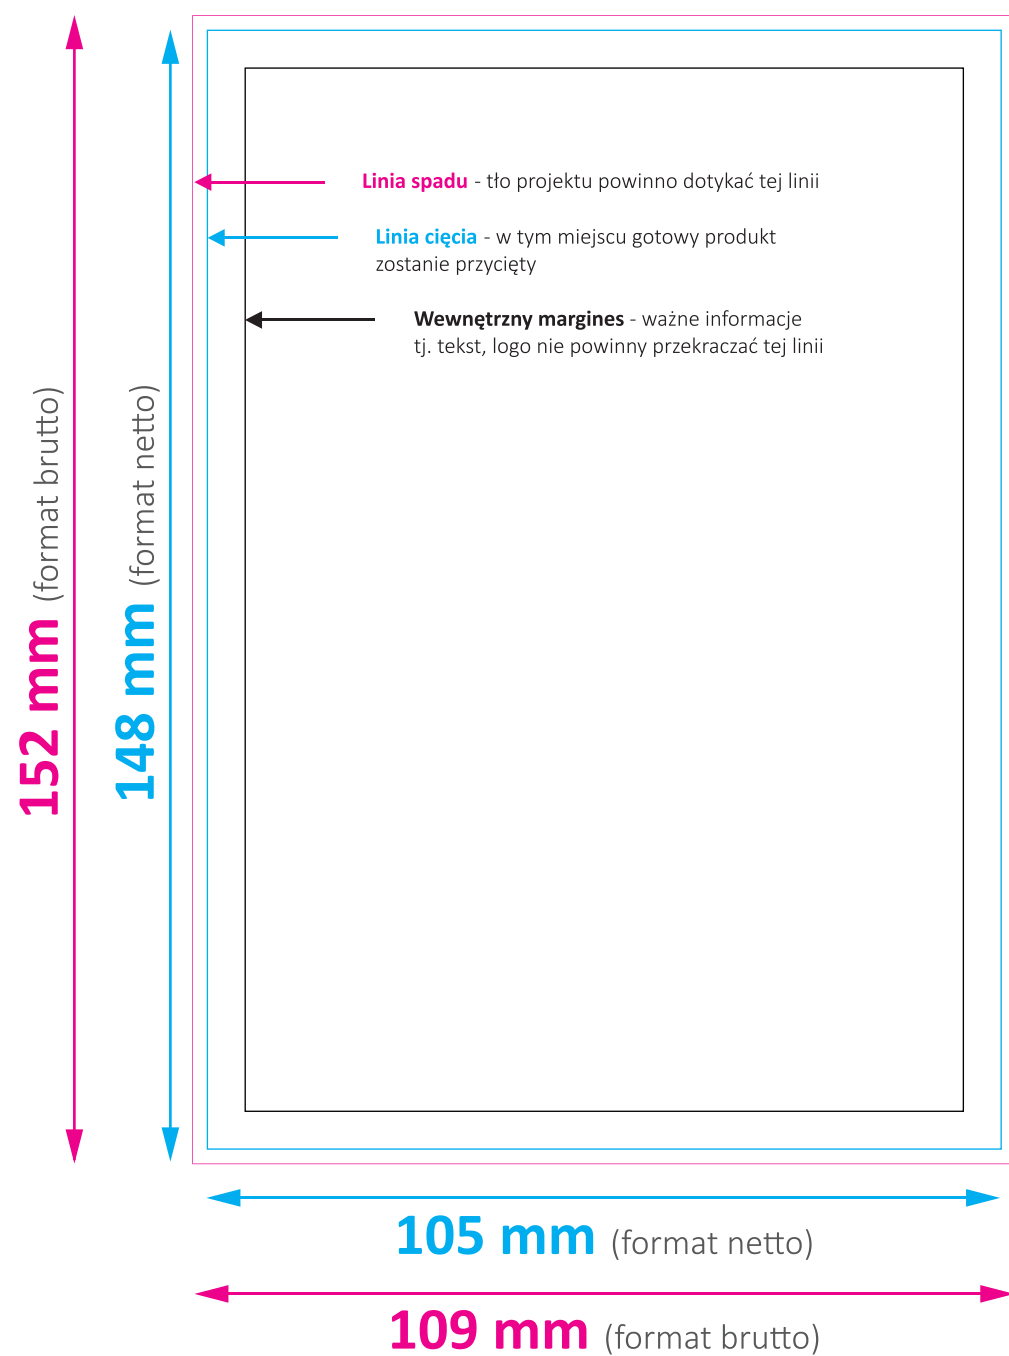

Szablon notesu A6 (105x148 mm) wnętrze

Szablon notesu A6 (105x148 mm) okładka

W projekcie do druku prosimy usunąć linie matrycy (ew. można poglądowo dodać drugi projekt z liniami)

Projekt do druku prosimy przygotować w formacie PDF / czcionki zakrzywione

Ilość kart	A - grubość grzbietu
25	3 mm
50	6 mm
100	12 mm