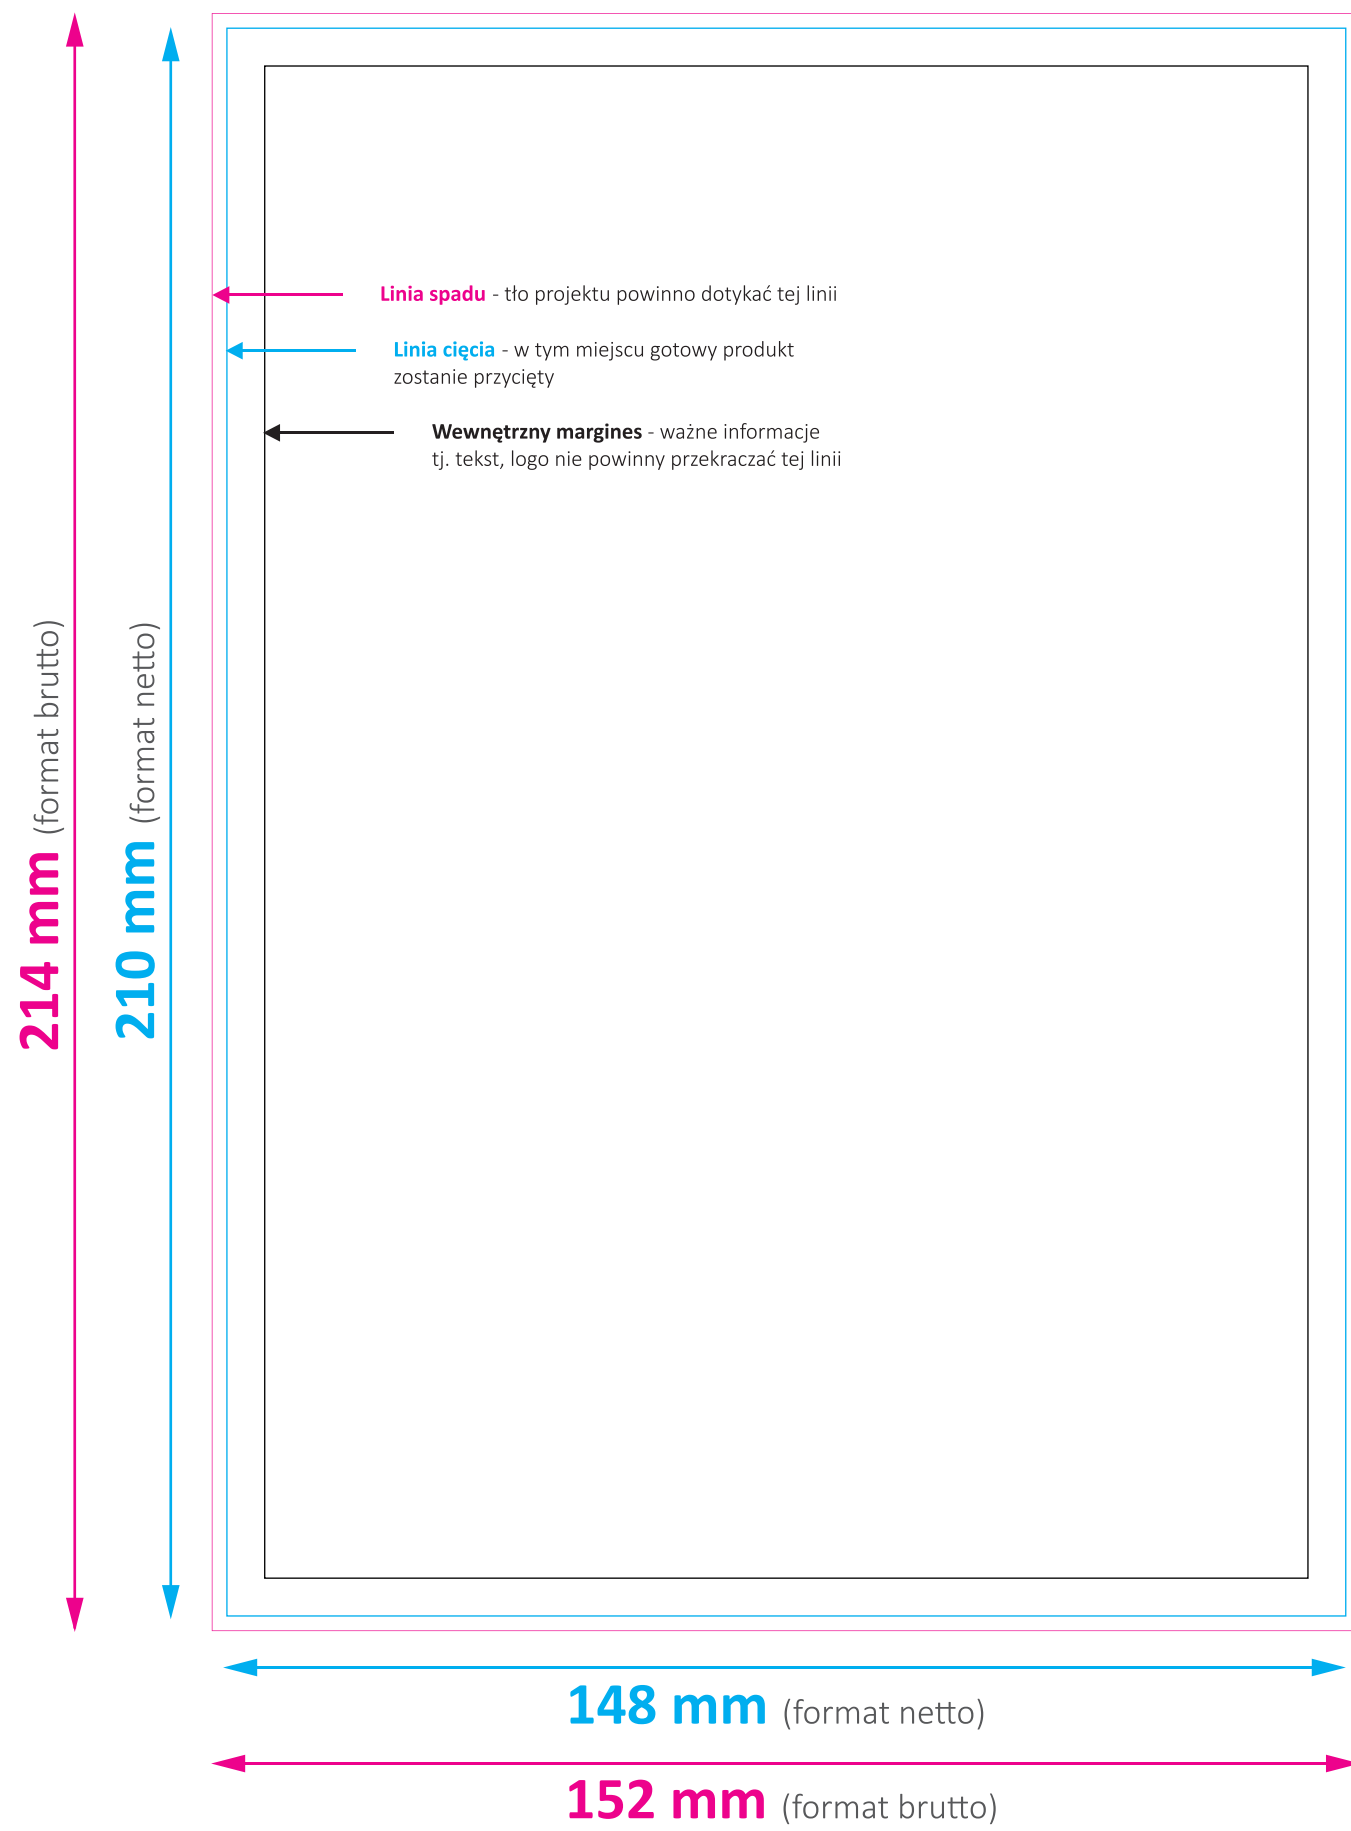

Szablon notesu A5 (148x210 mm) wewnątrz

Szablon notesu A5 (148x210 mm) okładka

W projekcie do druku prosimy usunąć linie matrycy (ew. można poglądowo dodać drugi projekt z liniami)
Projekt do druku prosimy przygotować w formacie PDF / czcionki zakrzywione

Ilość kart	A - grubość grzbietu
25	3 mm
50	6 mm
100	12 mm