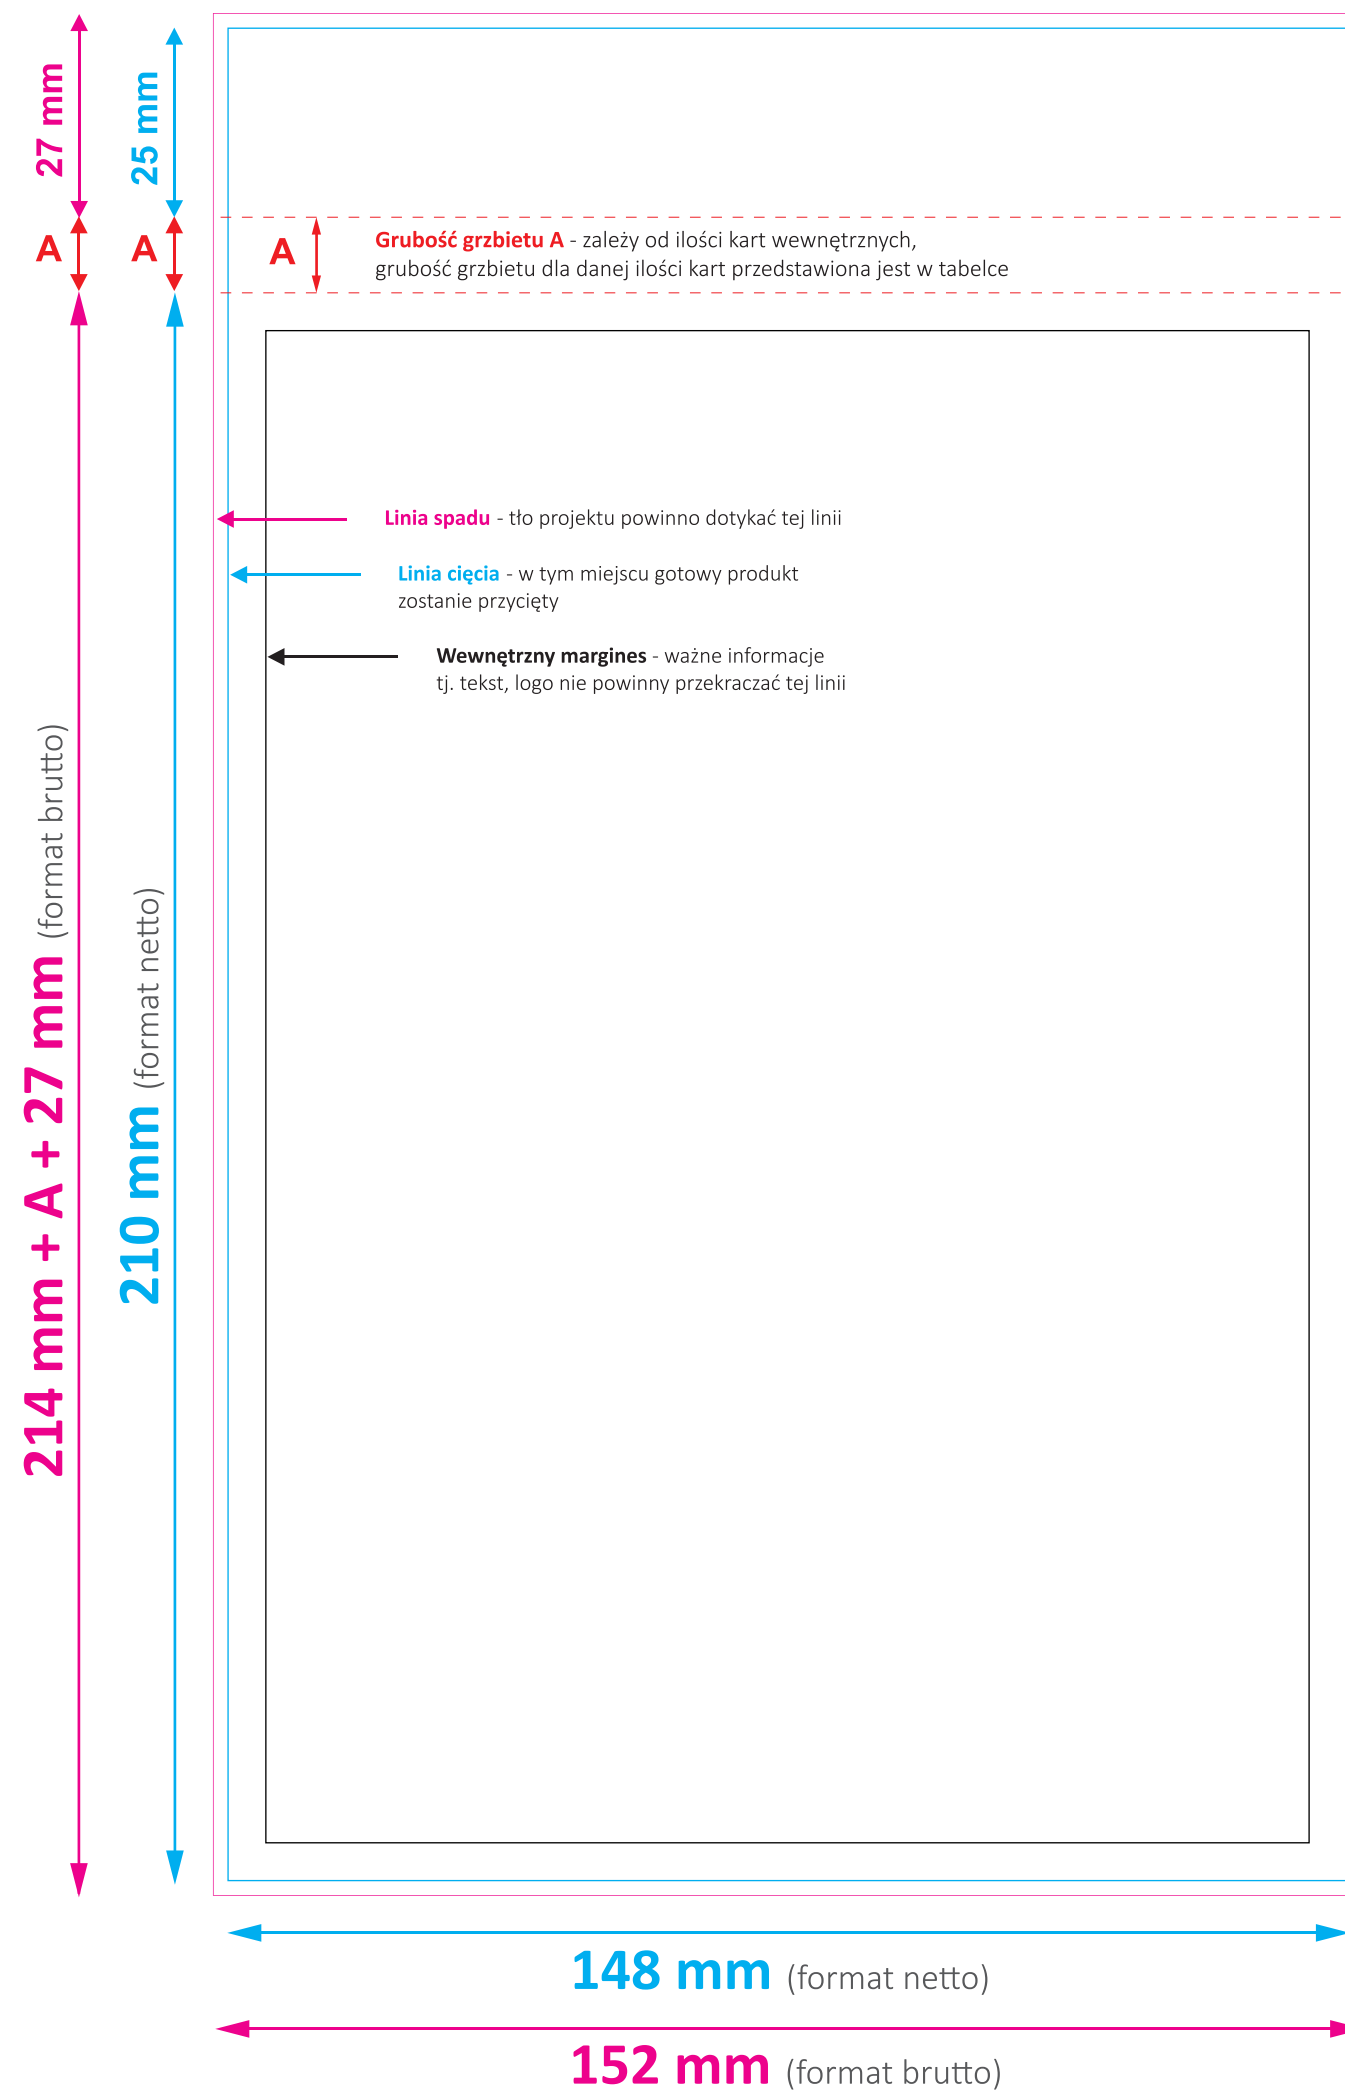

Szablon notesu A5 (148x210 mm) wewnątrz

Szablon notesu A5 (148x210 mm) okładka

W projekcie do druku prosimy usunąć linie matrycy (ew. można poglądowo dodać drugi projekt z liniami)
Projekt do druku prosimy przygotować w formacie PDF / czcionki zakrzywione

Ilość kart	A - grubość grzbietu
25	3 mm
50	6 mm
100	12 mm