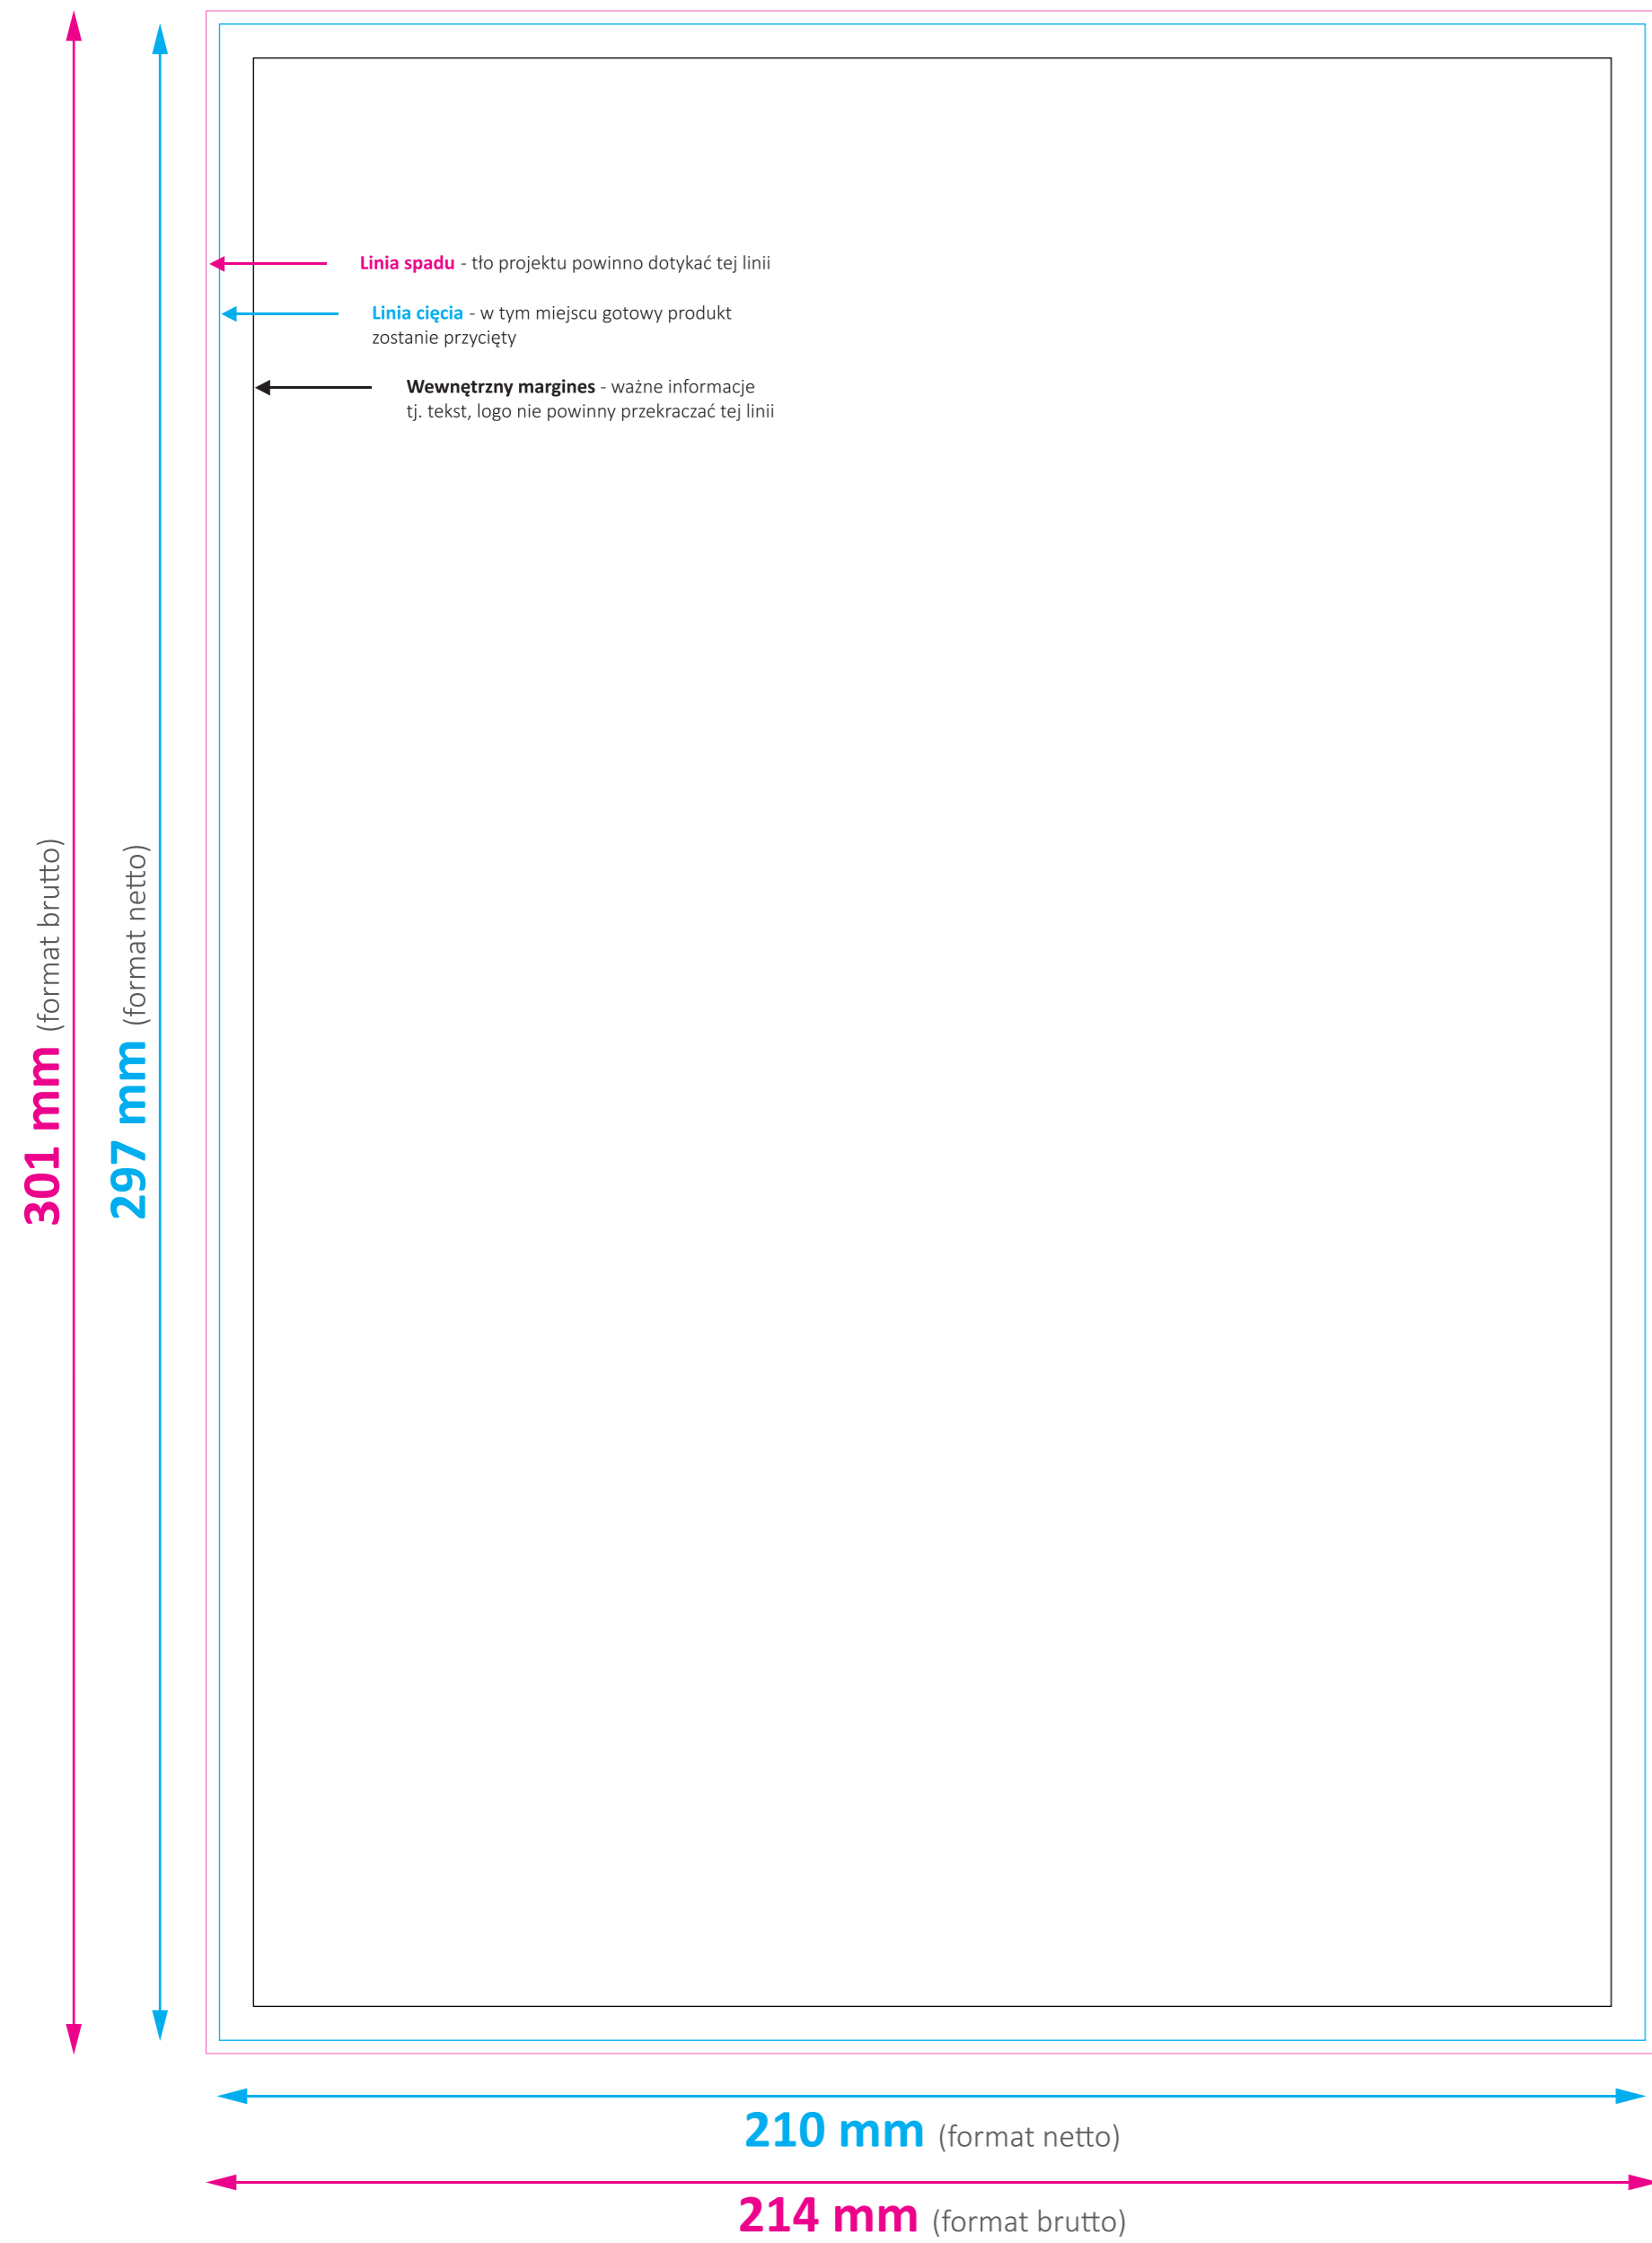

## Szablon notesu A4 (210x297 mm) wnętrze

W projekcie do druku prosimy usunąć linie matrycy (ew. można poglądowo dodać drugi projekt z liniami)  
Projekt do druku prosimy przygotować w formacie PDF / czcionki zakrzywione

## Szablon notesu A4 (210x297 mm) okładka

Ilość kart	A - grubość grzbietu
25	3 mm
50	6 mm
100	12 mm