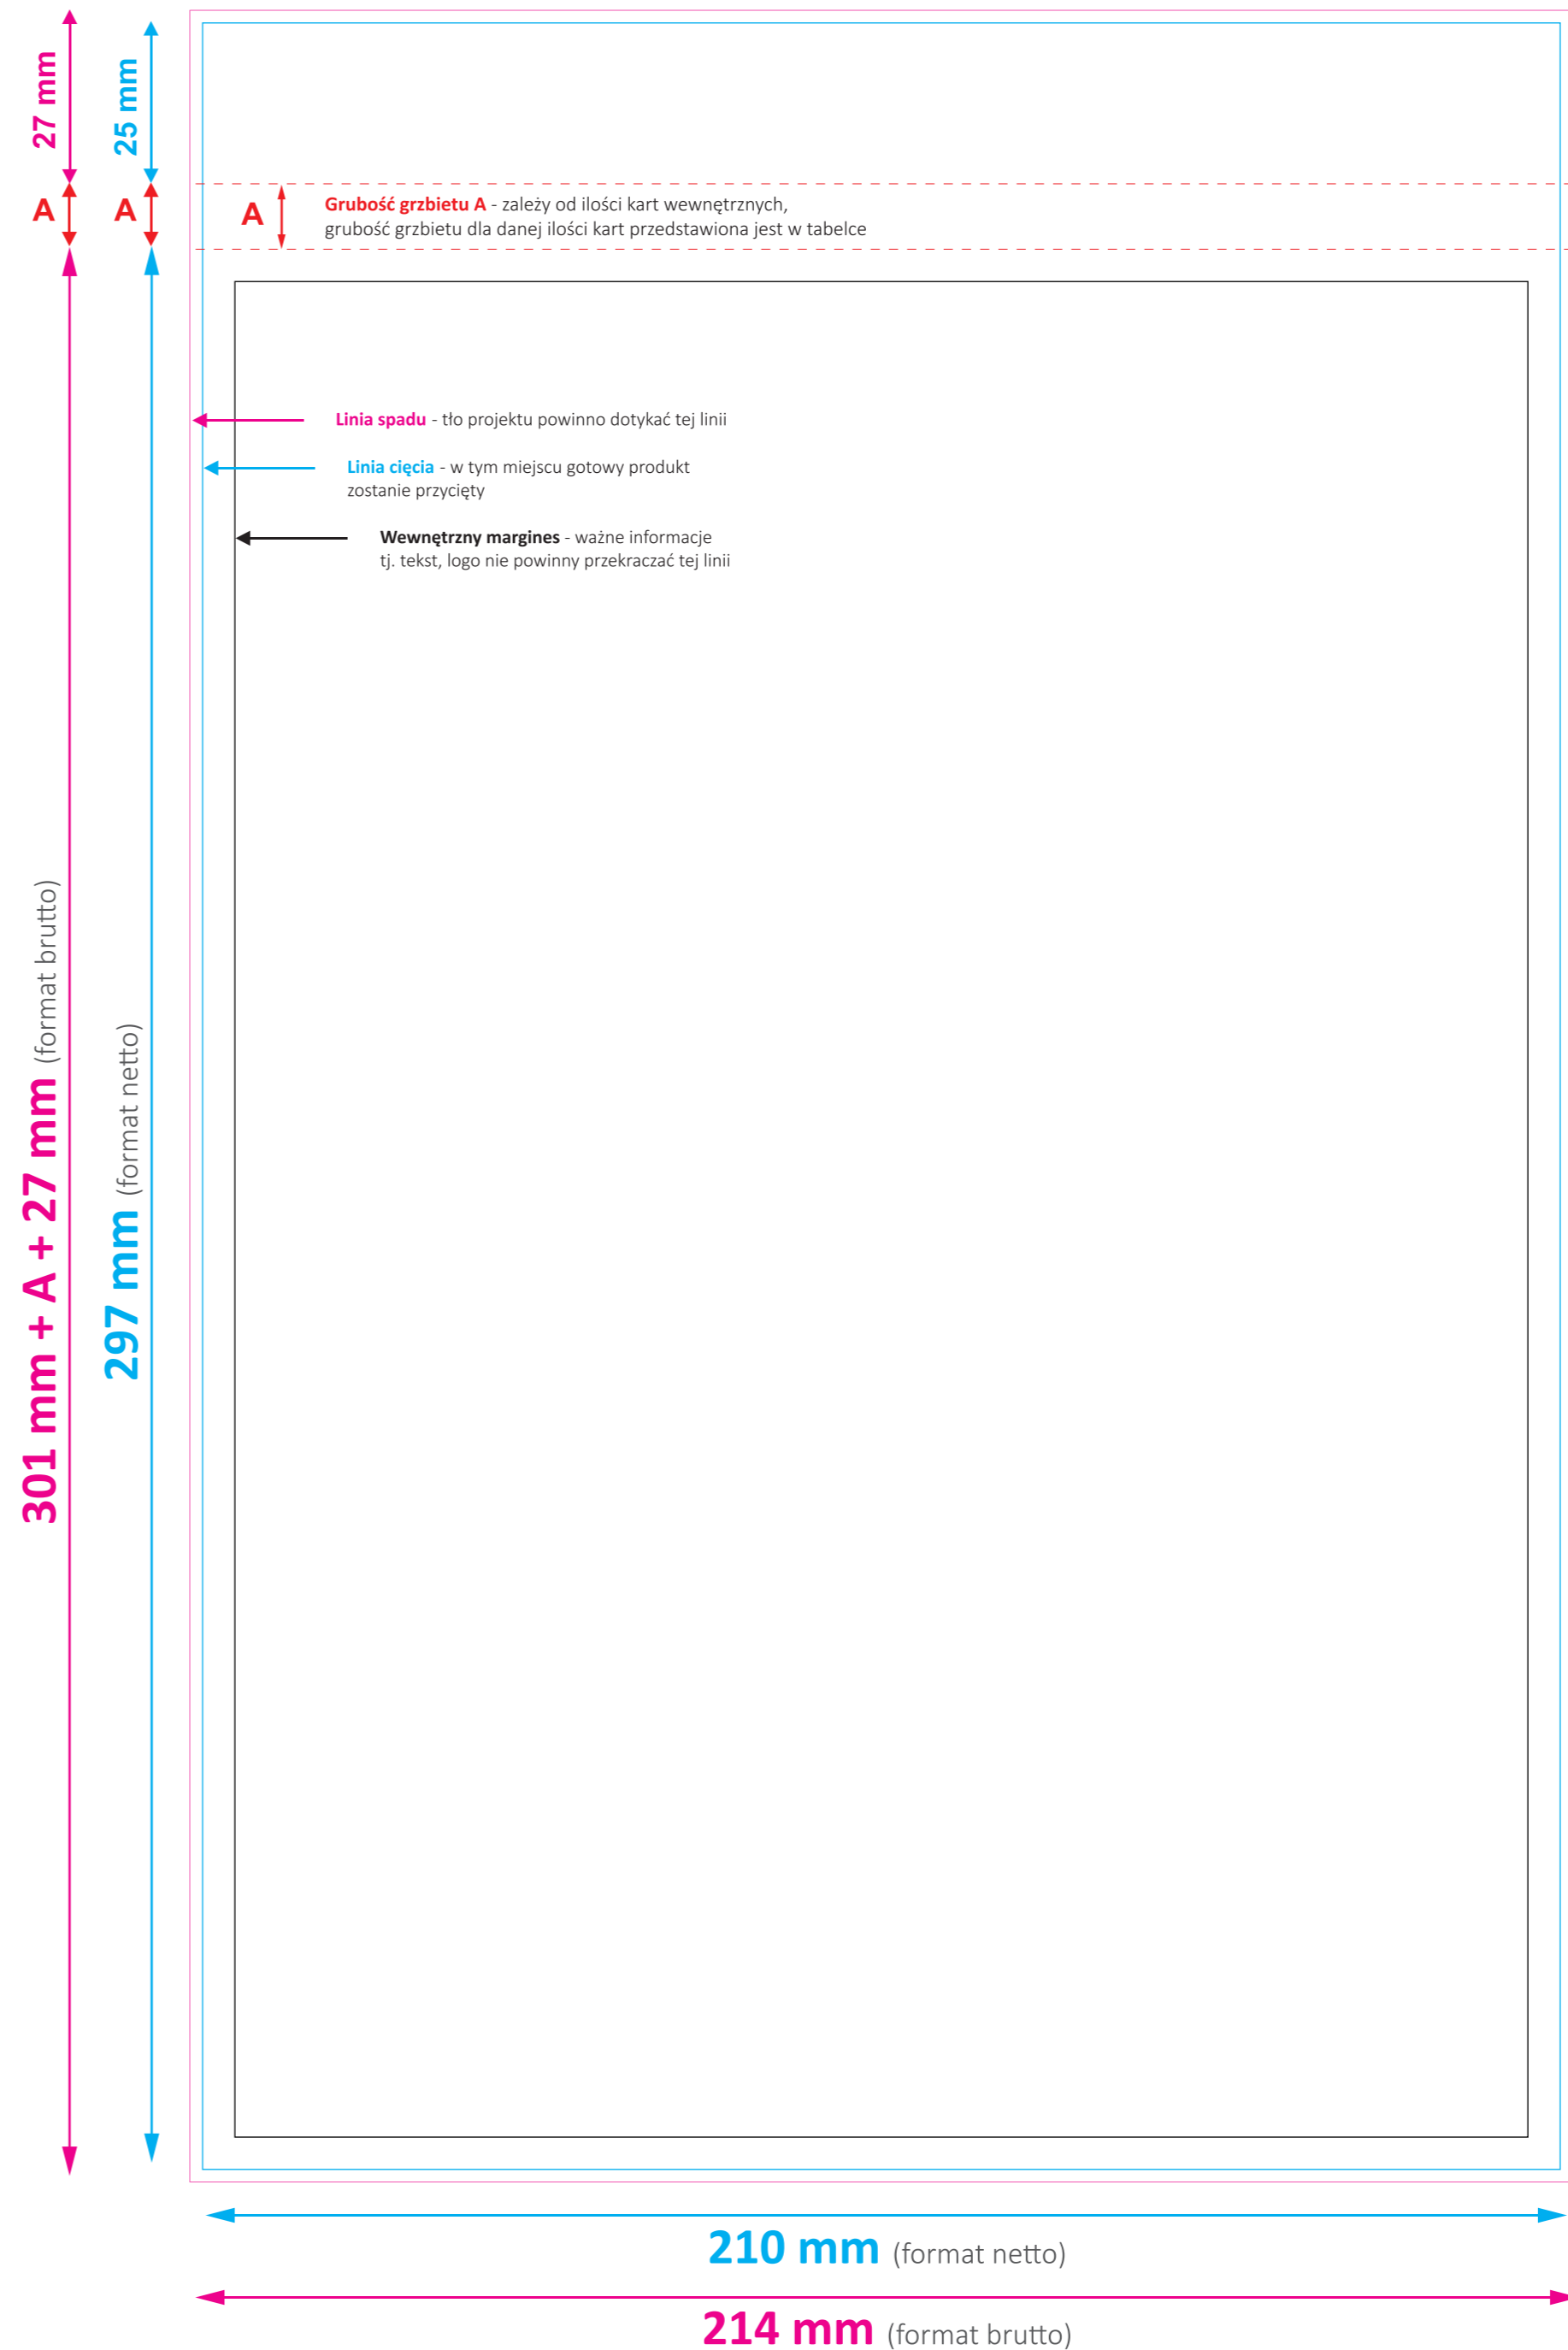

## Szablon notesu A4 (210x297 mm) wnętrze

W projekcie do druku prosimy usunąć linie matrycy (ew. można poglądowo dodać drugi projekt z liniami)  
Projekt do druku prosimy przygotować w formacie PDF / czcionki zakrzywione

## Szablon notesu A4 (210x297 mm) okładka

Ilość kart	A - grubość grzbietu
25	3 mm
50	6 mm
100	12 mm