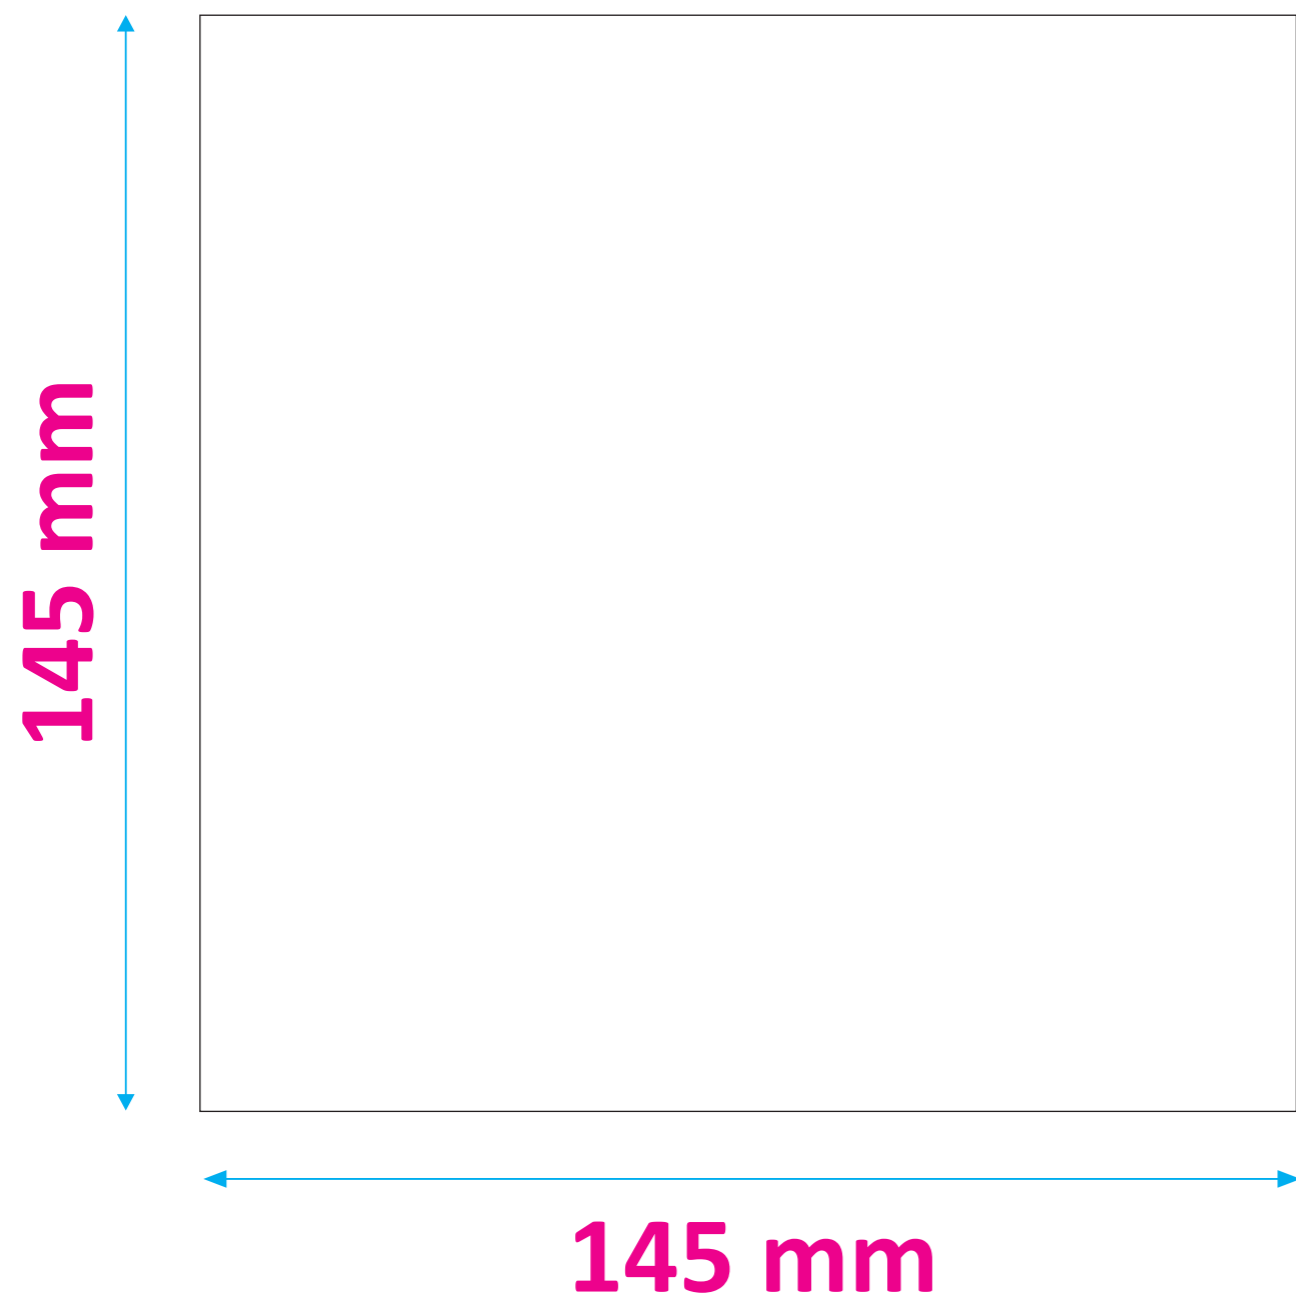

Szablon koperty EKO Kraft K (145x145 mm)

Projekt należy przygotować 1do1 (bez spadów)

W projekcie do druku prosimy usunąć linie matrycy (ew. można poglądowo dodać drugi projekt z liniami)

Projekt do druku prosimy przygotować w formacie PDF / czcionki zakrzywione

(AWERS)