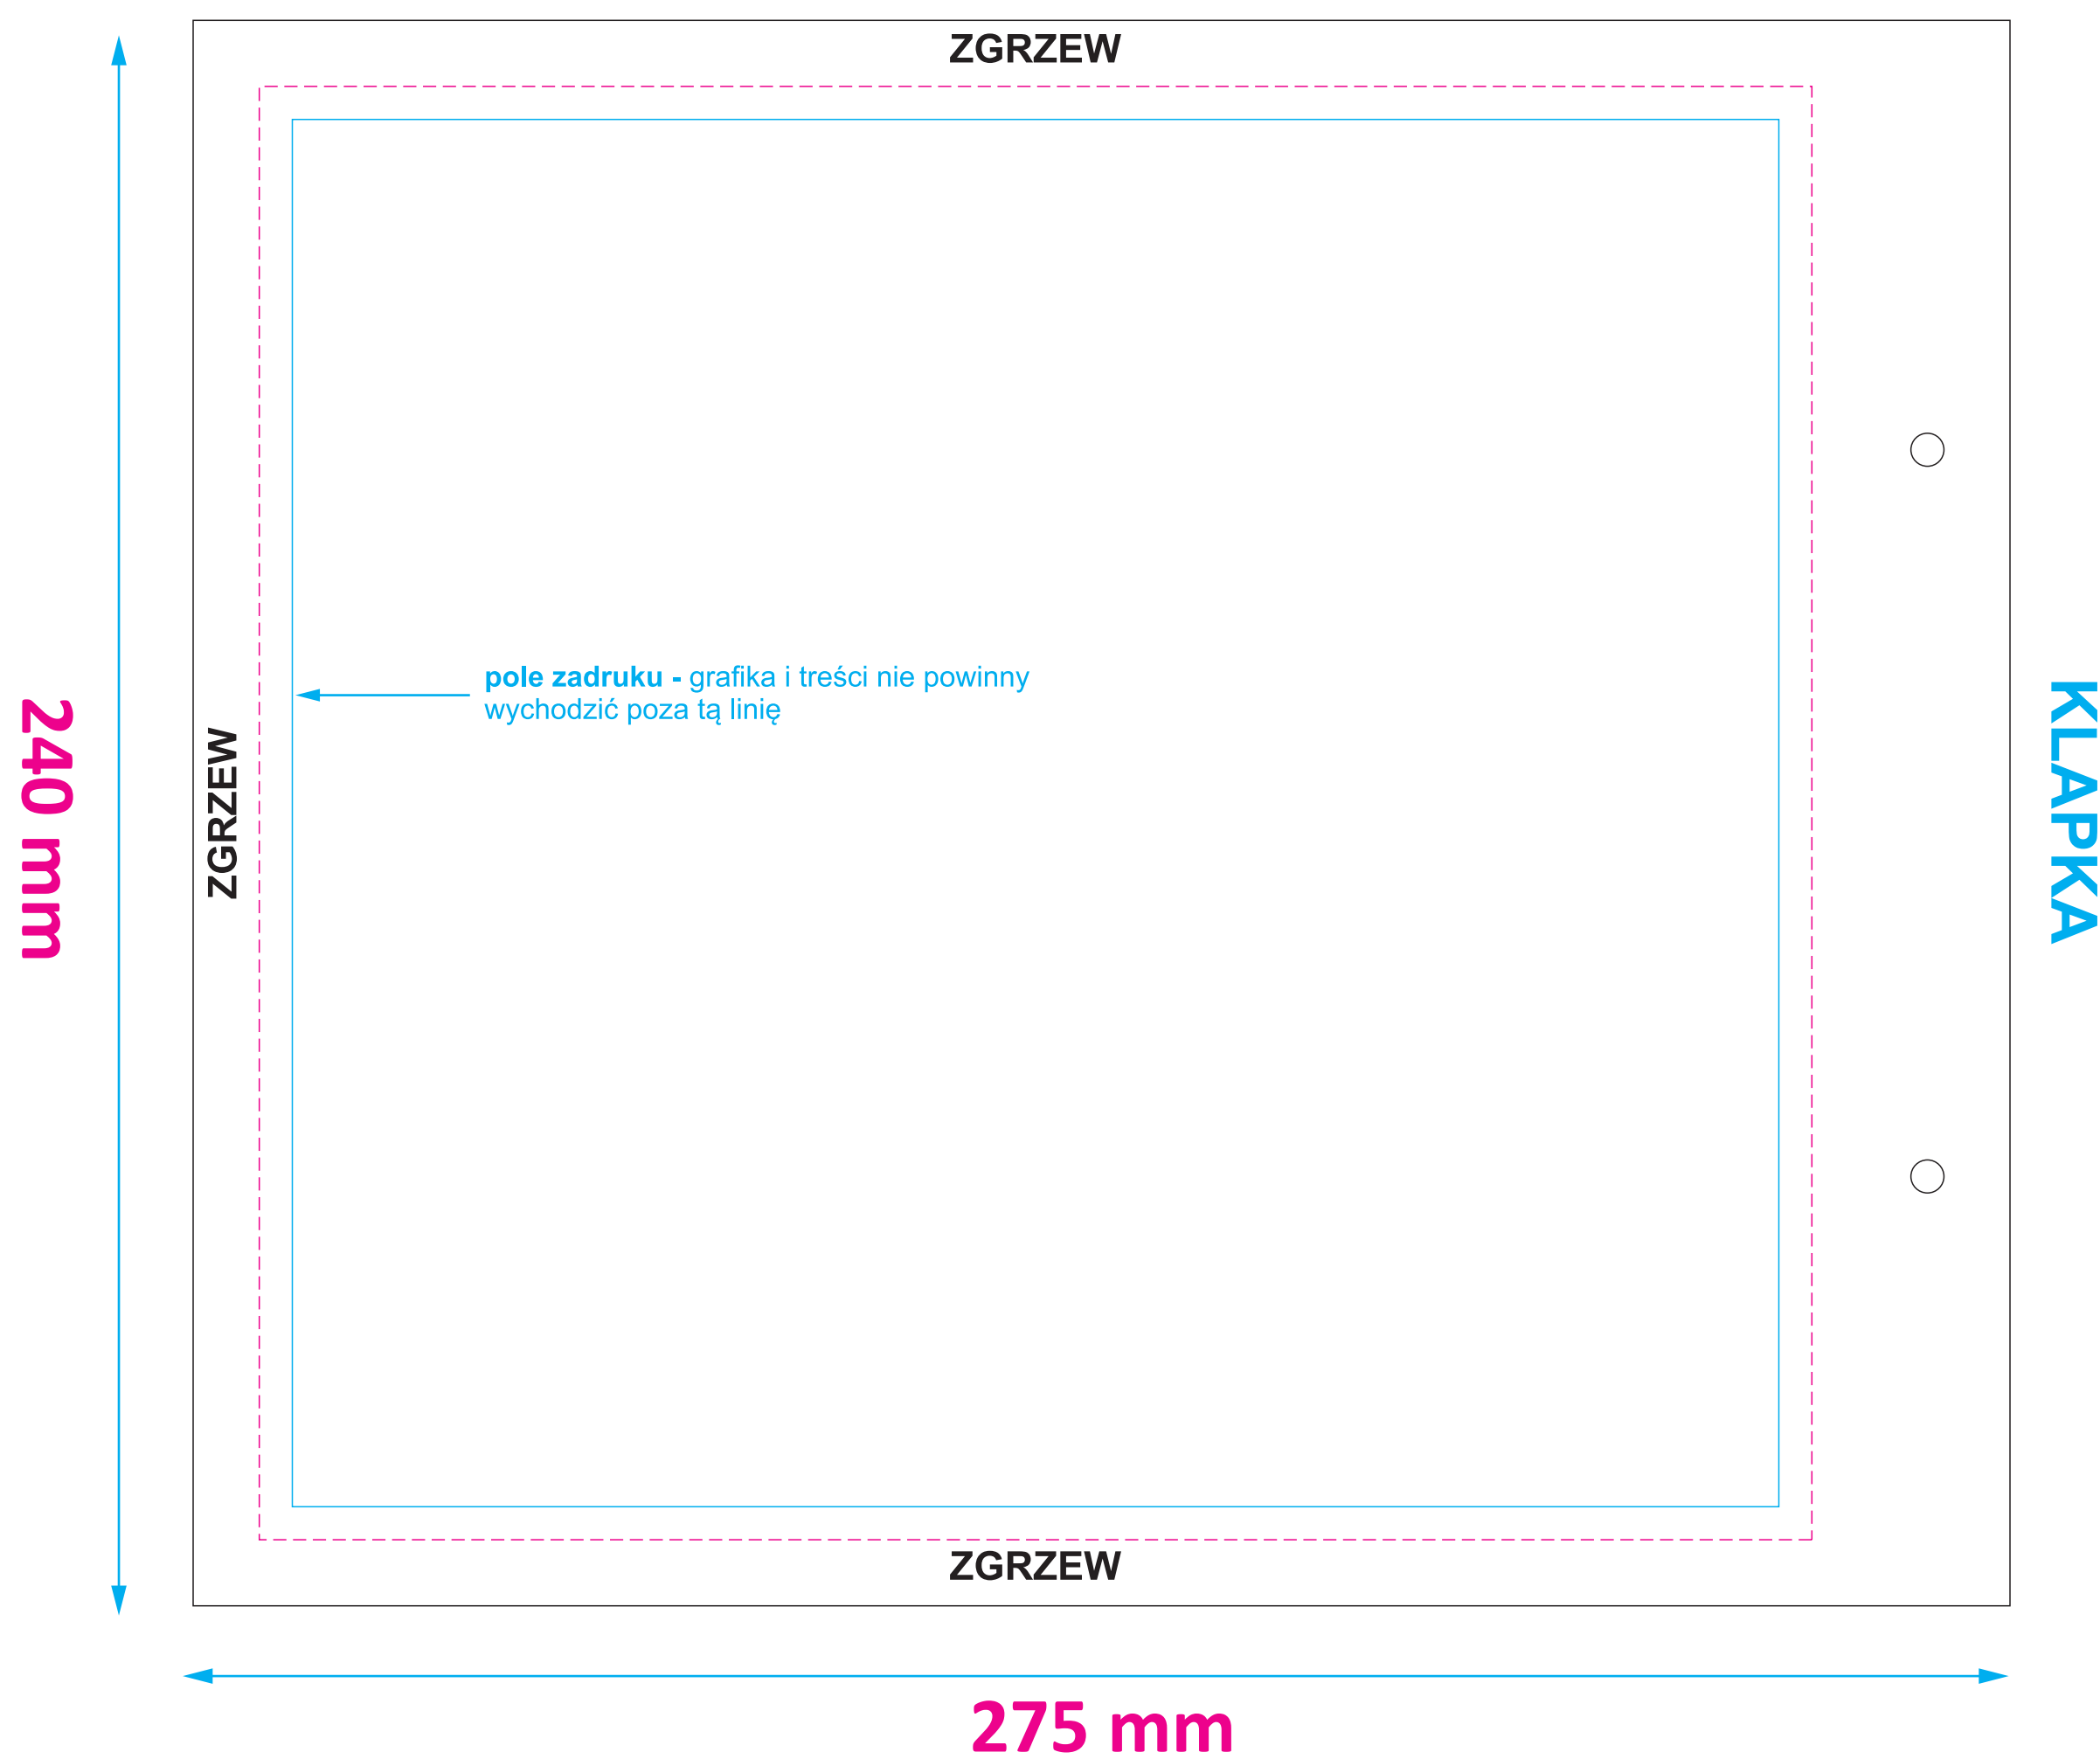

Szablon koperty bąbelkowej E/15 (275x240 mm)

Projekt należy przygotować 1do1 (bez spadów)

W projekcie do druku prosimy usunąć linie matrycy (ew. można poglądowo dodać drugi projekt z liniami)

Projekt do druku prosimy przygotować w formacie PDF / czcionki zakrzywione

(AWERS)