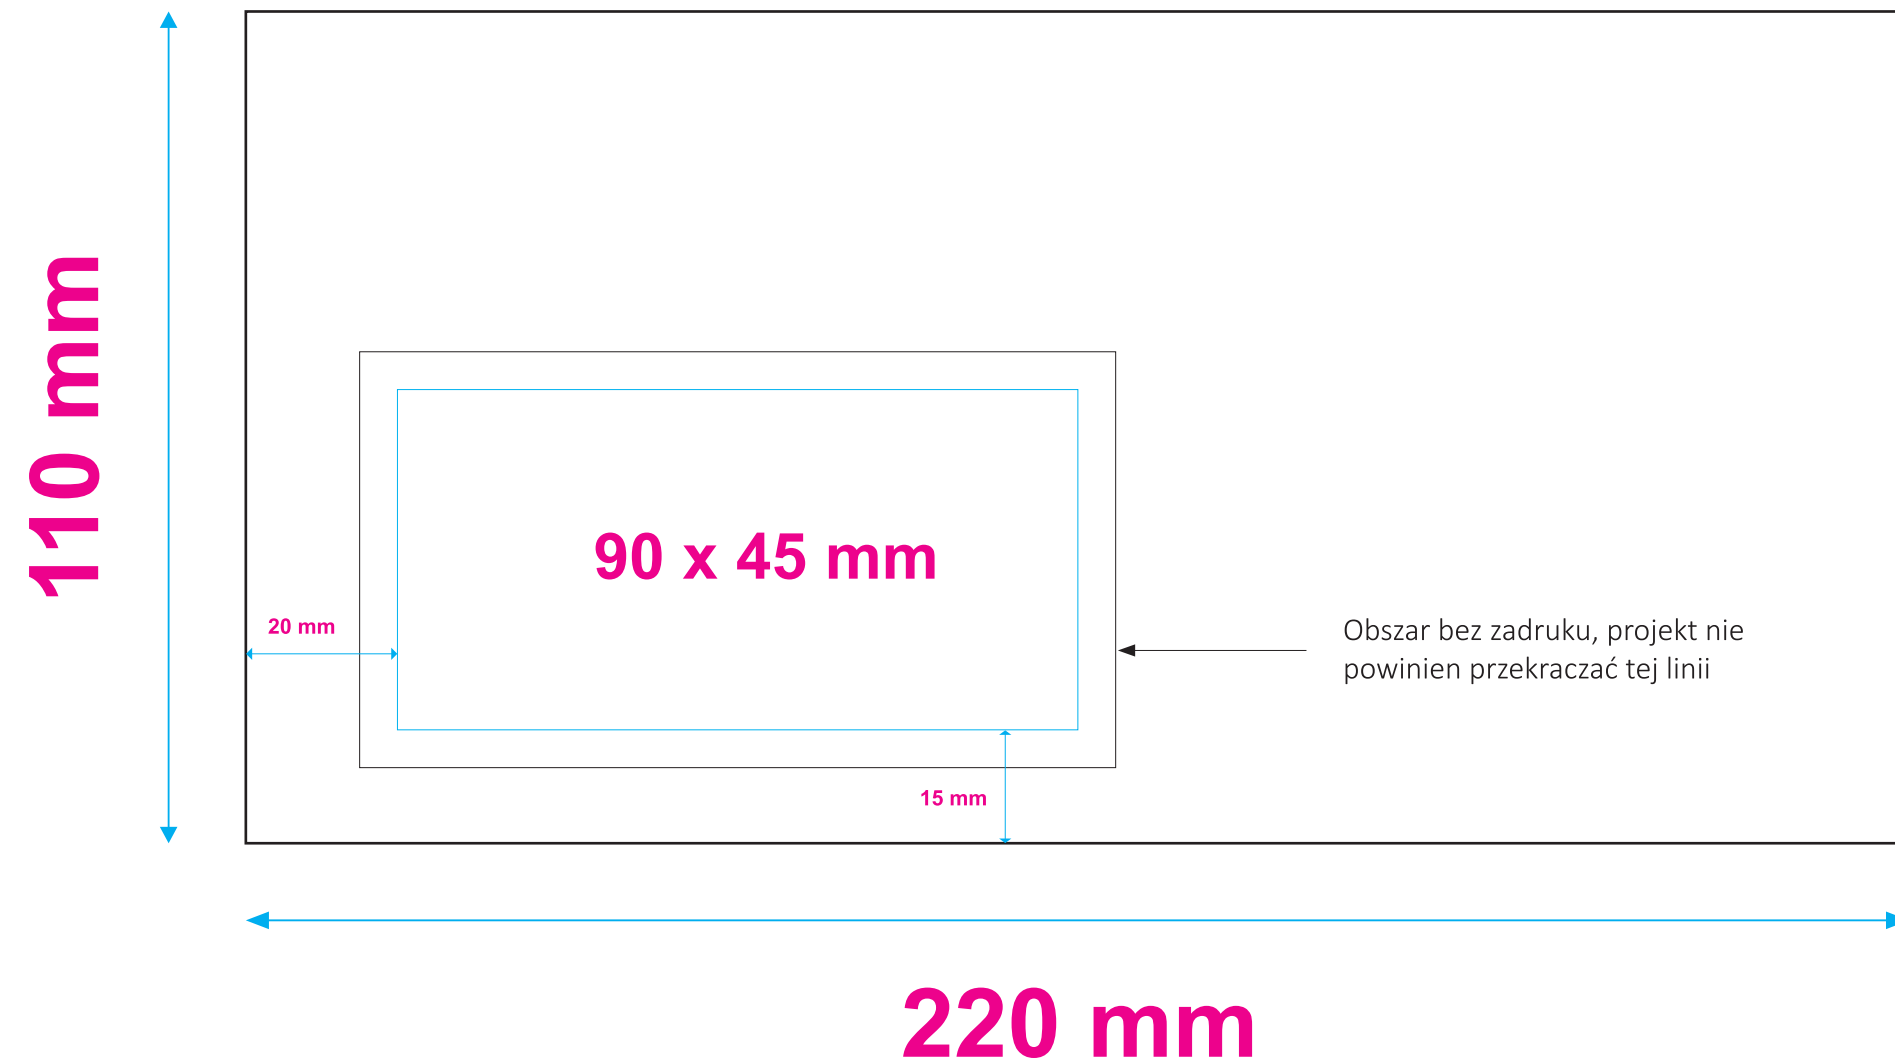

Szablon koperty DL okno lewe (AWERS)

Projekt należy przygotować 1do1 (bez spadów)

W projekcie do druku prosimy usunąć linie matrycy (ew. można poglądowo dodać drugi projekt z liniami)

Projekt do druku prosimy przygotować w formacie PDF / czcionki zakrzywione

Szablon koperty DL okno lewe (REWERS)